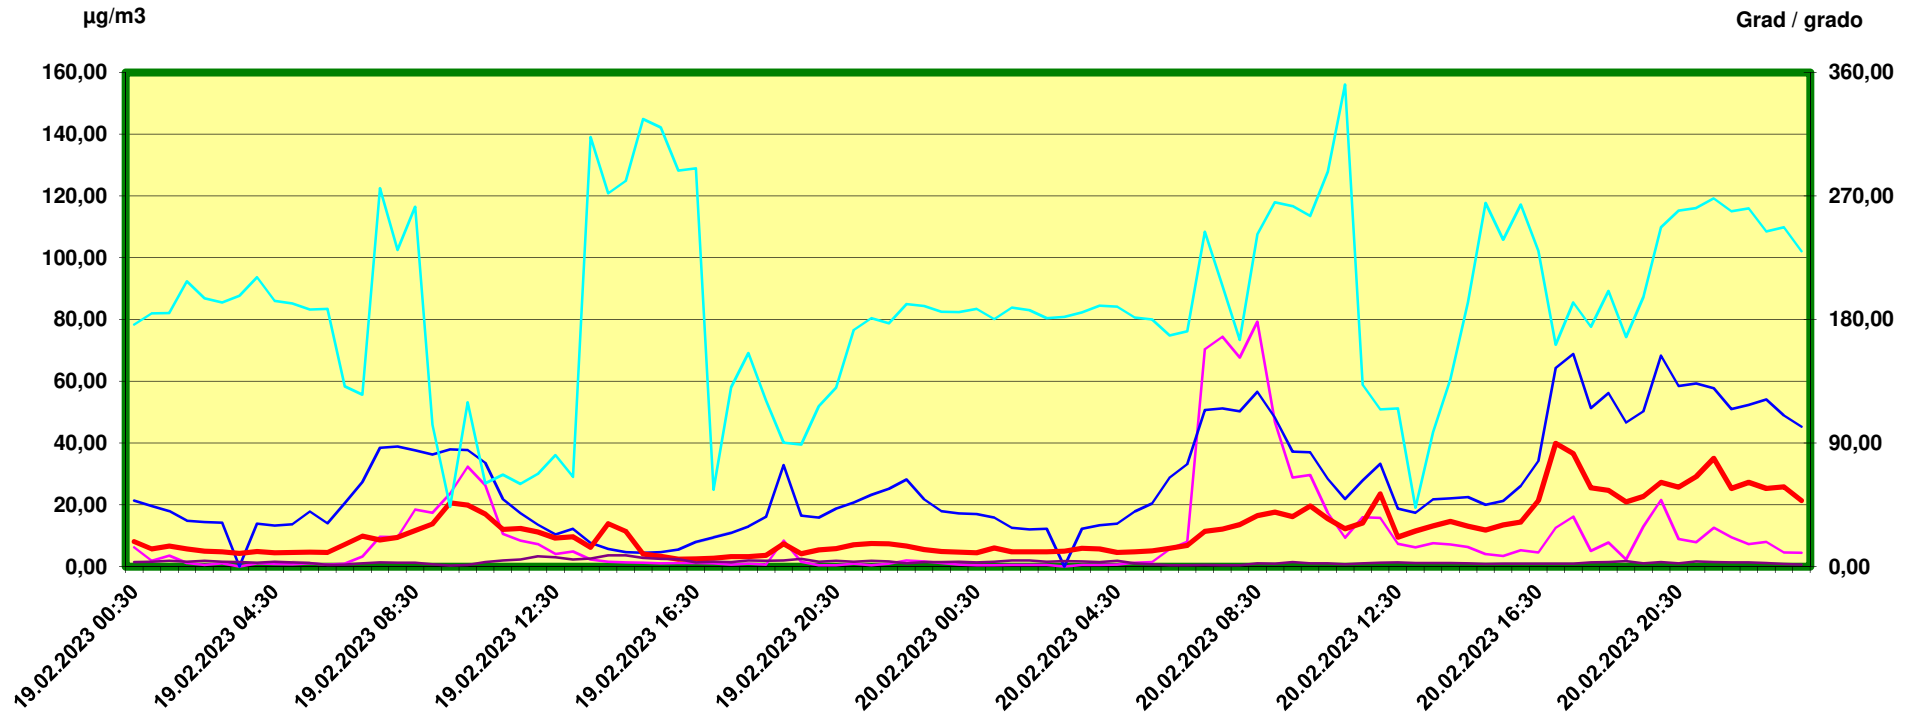

Innsbruck Frauenanger

Zeitraum / Periodo di tempo: 19-2-2023 00:30 - 20-2-2023 24:00

Unkorrigierte Werte / Valori non corretti