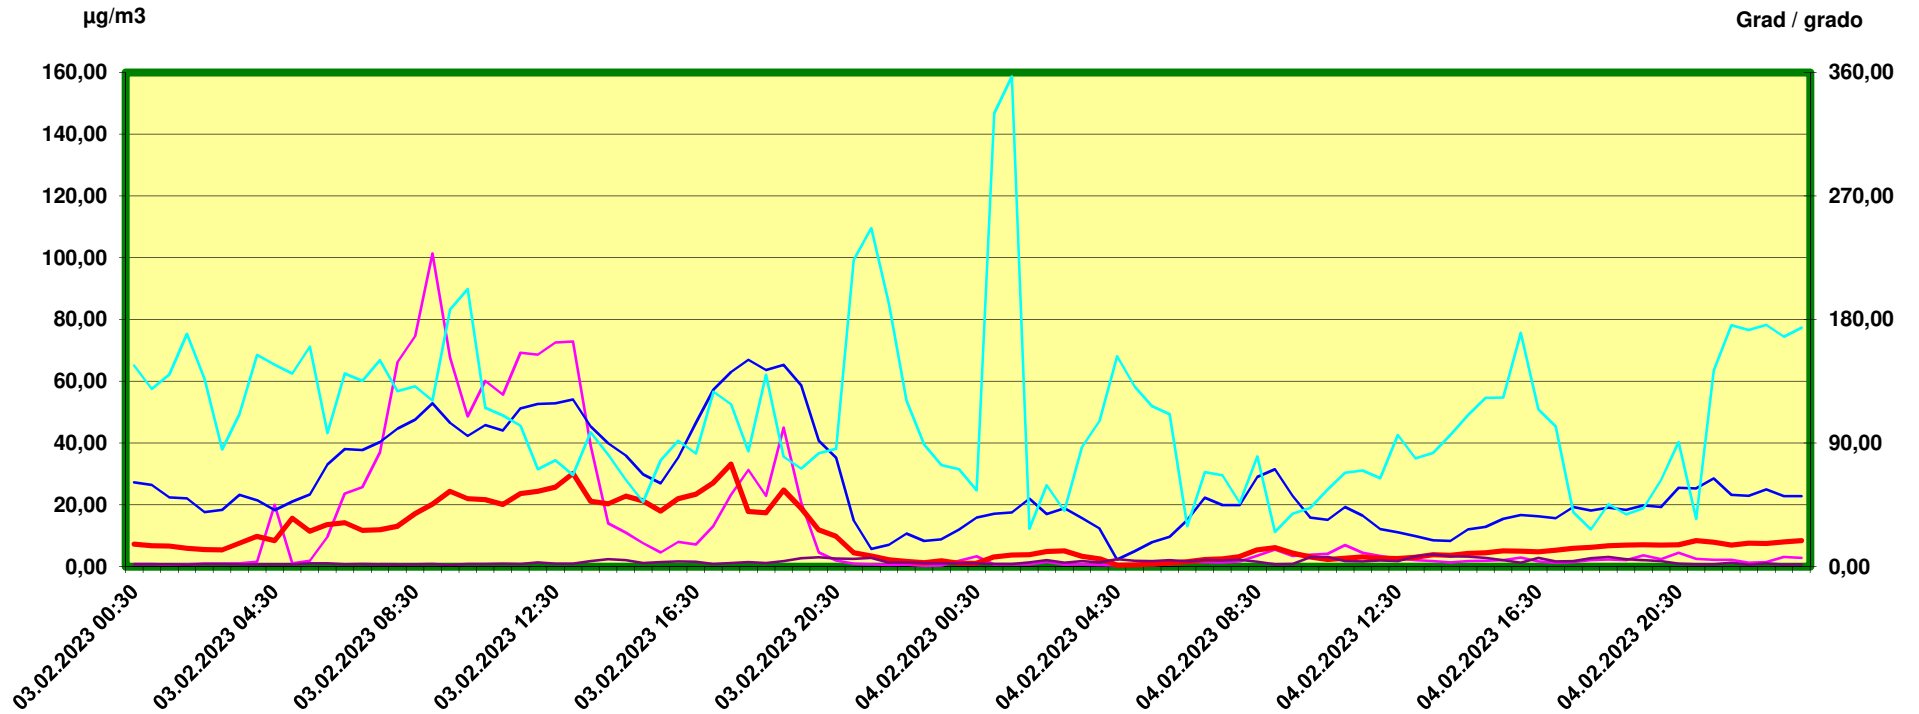

## Innsbruck Frauenanger

Zeitraum / Periodo di tempo: 3-2-2023 00:30 - 4-2-2023 24:00

Unkorrigierte Werte / Valori non corretti