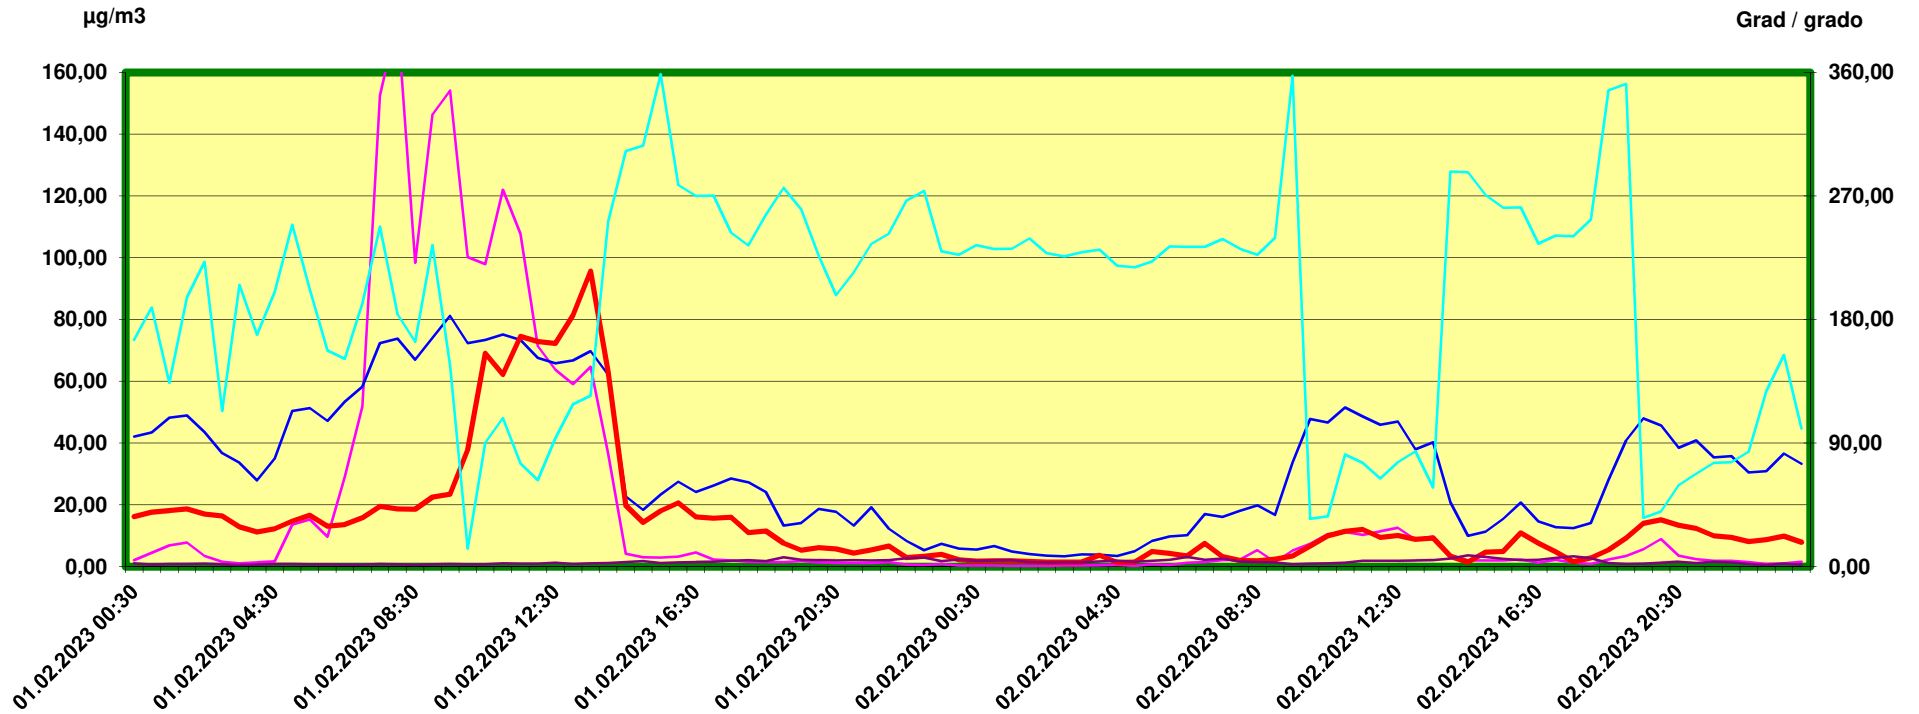

Innsbruck Frauenanger

Zeitraum / Periodo di tempo: 1-2-2023 00:30 - 2-2-2023 24:00

Unkorrigierte Werte / Valori non corretti