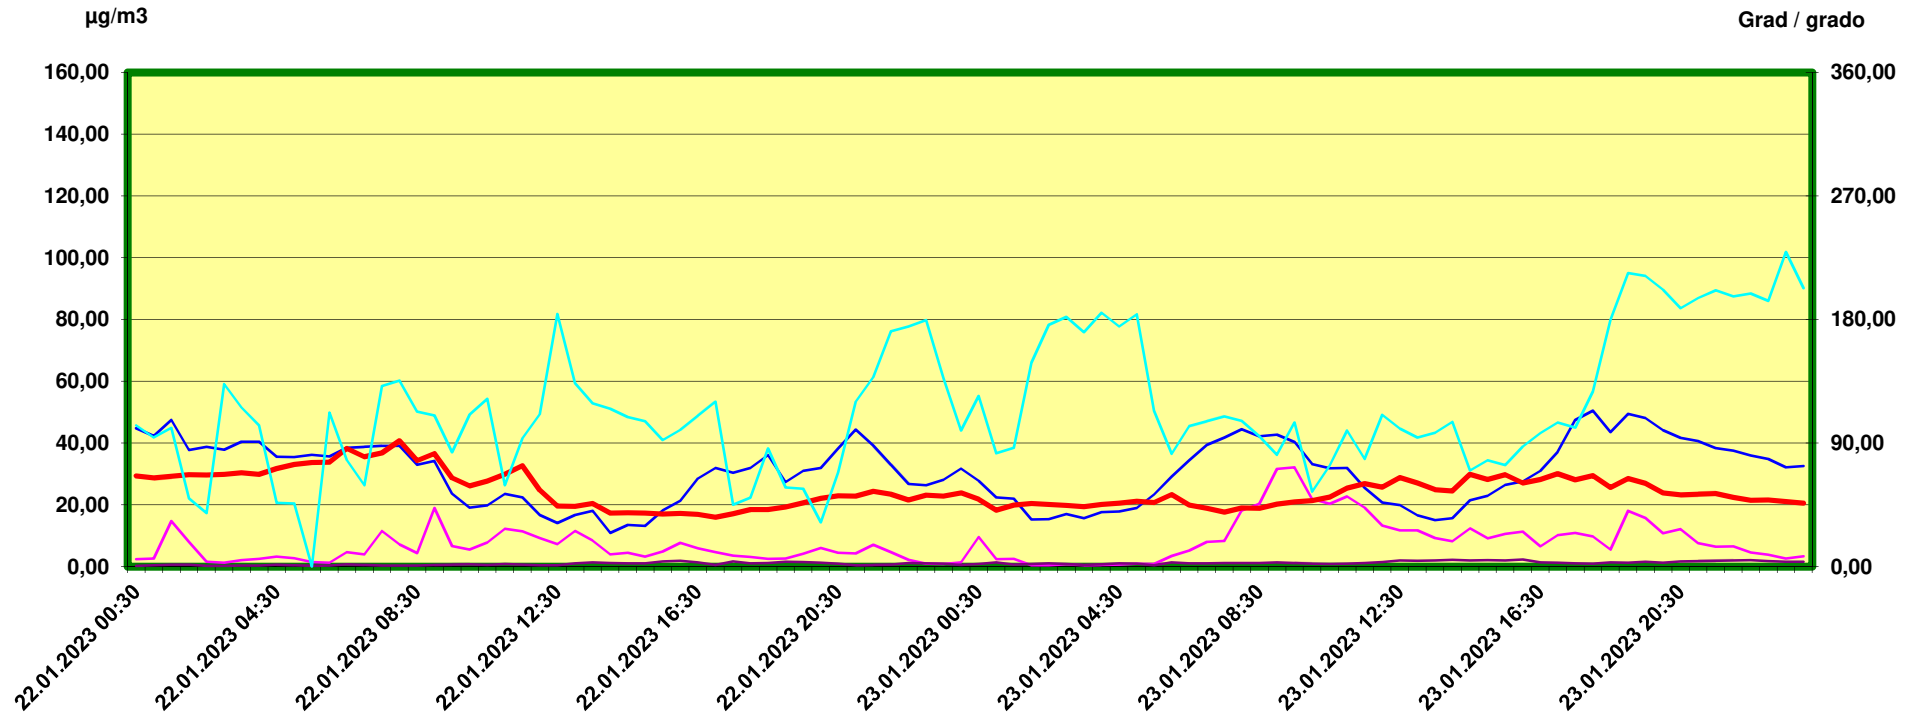

Innsbruck Frauenanger

Zeitraum / Periodo di tempo: 22-1-2023 00:30 - 23-1-2023 24:00

Unkorrigierte Werte / Valori non corretti