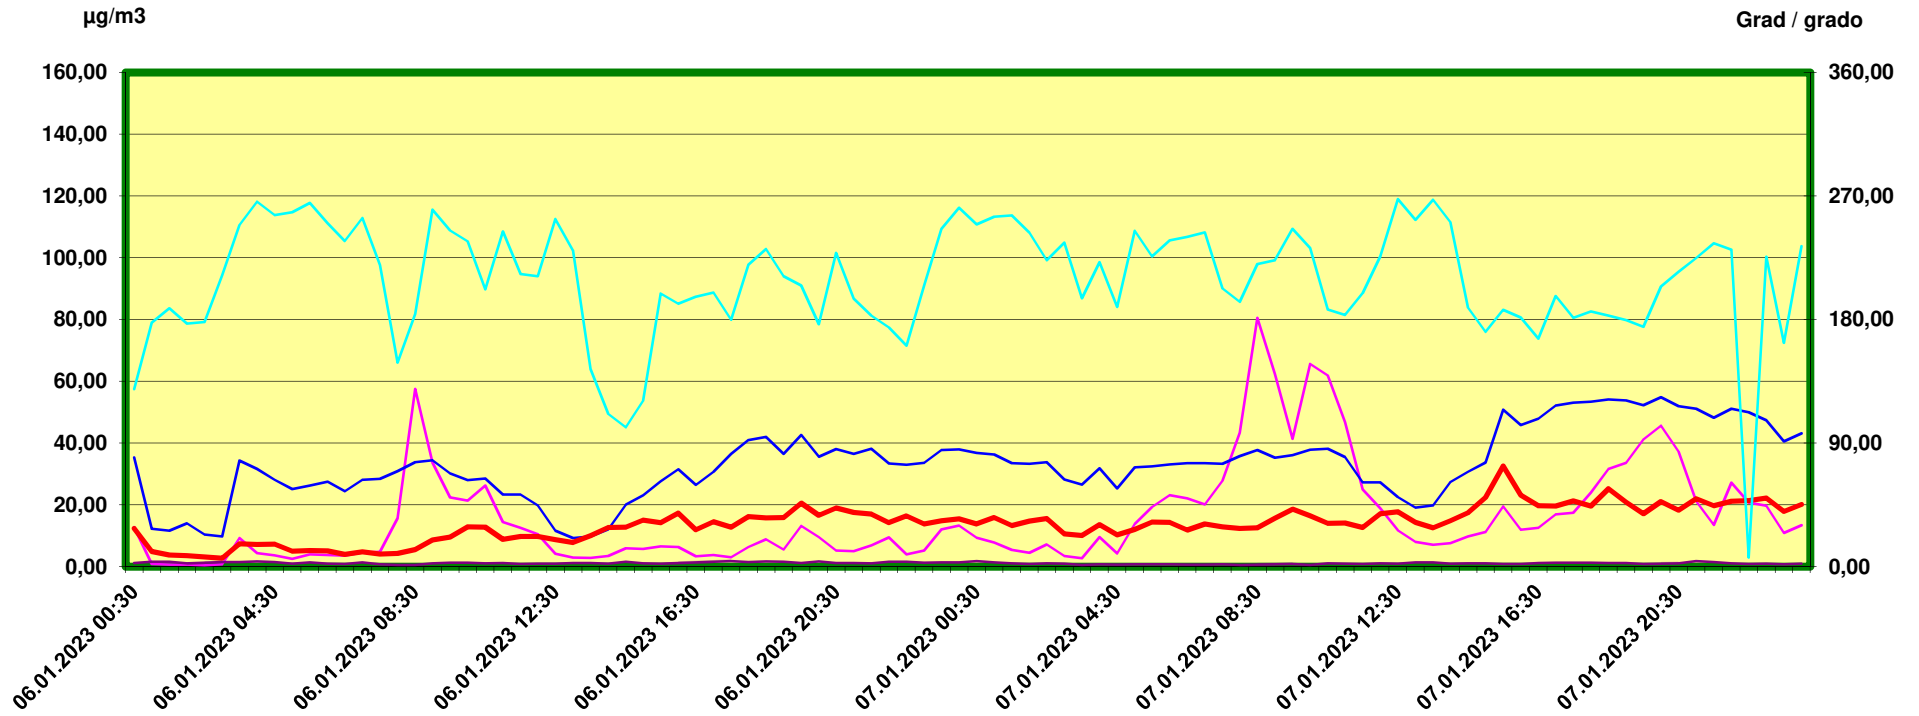

Innsbruck Frauenanger

Zeitraum / Periodo di tempo: 6-1-2023 00:30 - 7-1-2023 24:00

Unkorrigierte Werte / Valori non corretti