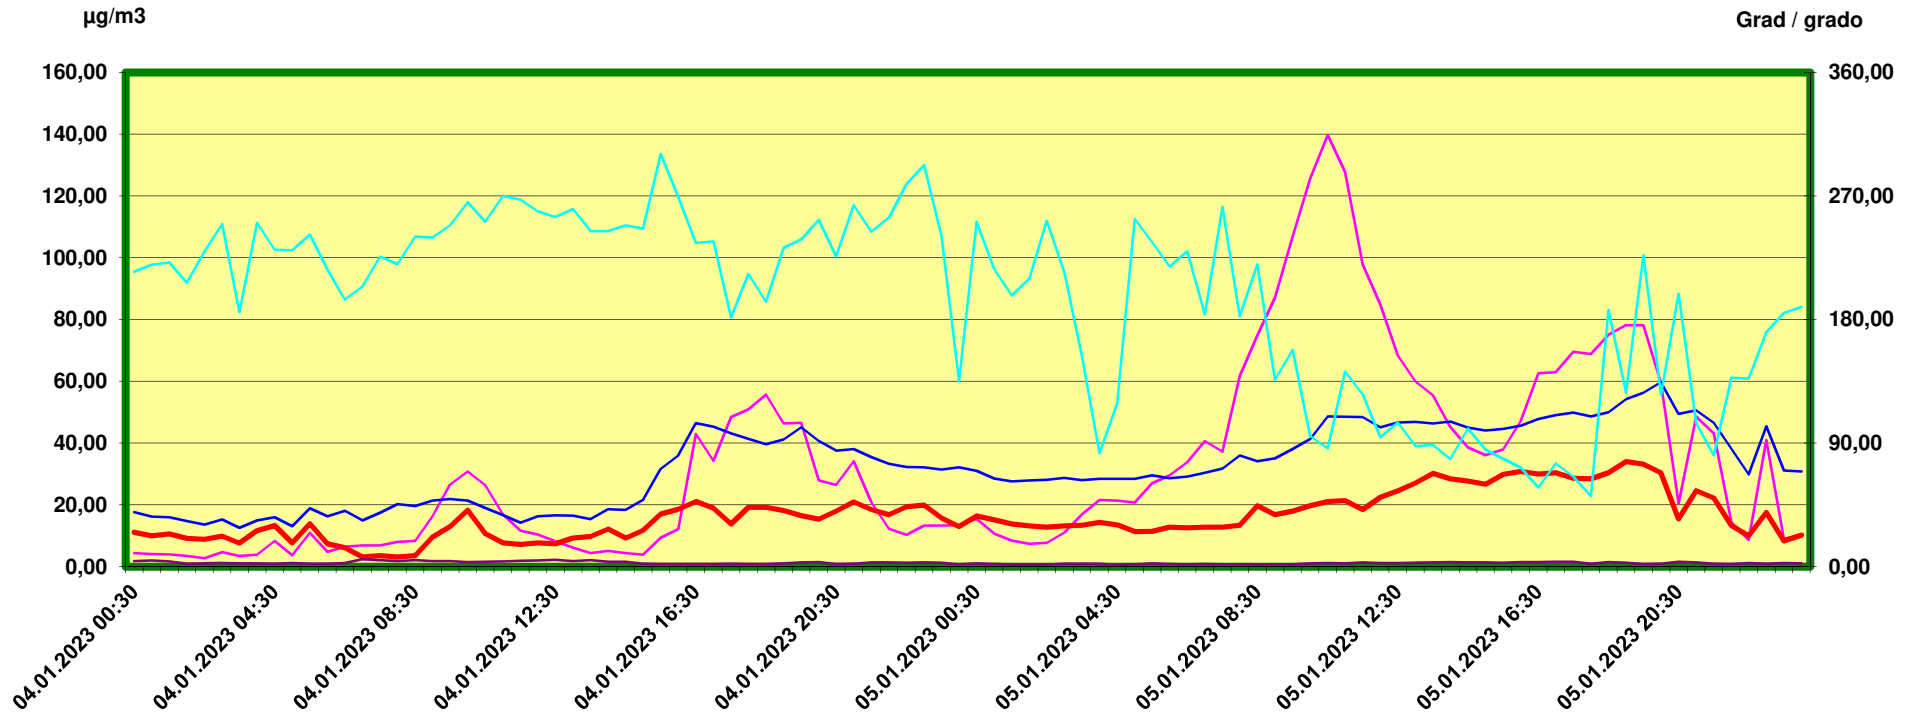

Innsbruck Frauenanger

Zeitraum / Periodo di tempo: 4-1-2023 00:30 - 5-1-2023 24:00

Unkorrigierte Werte / Valori non corretti