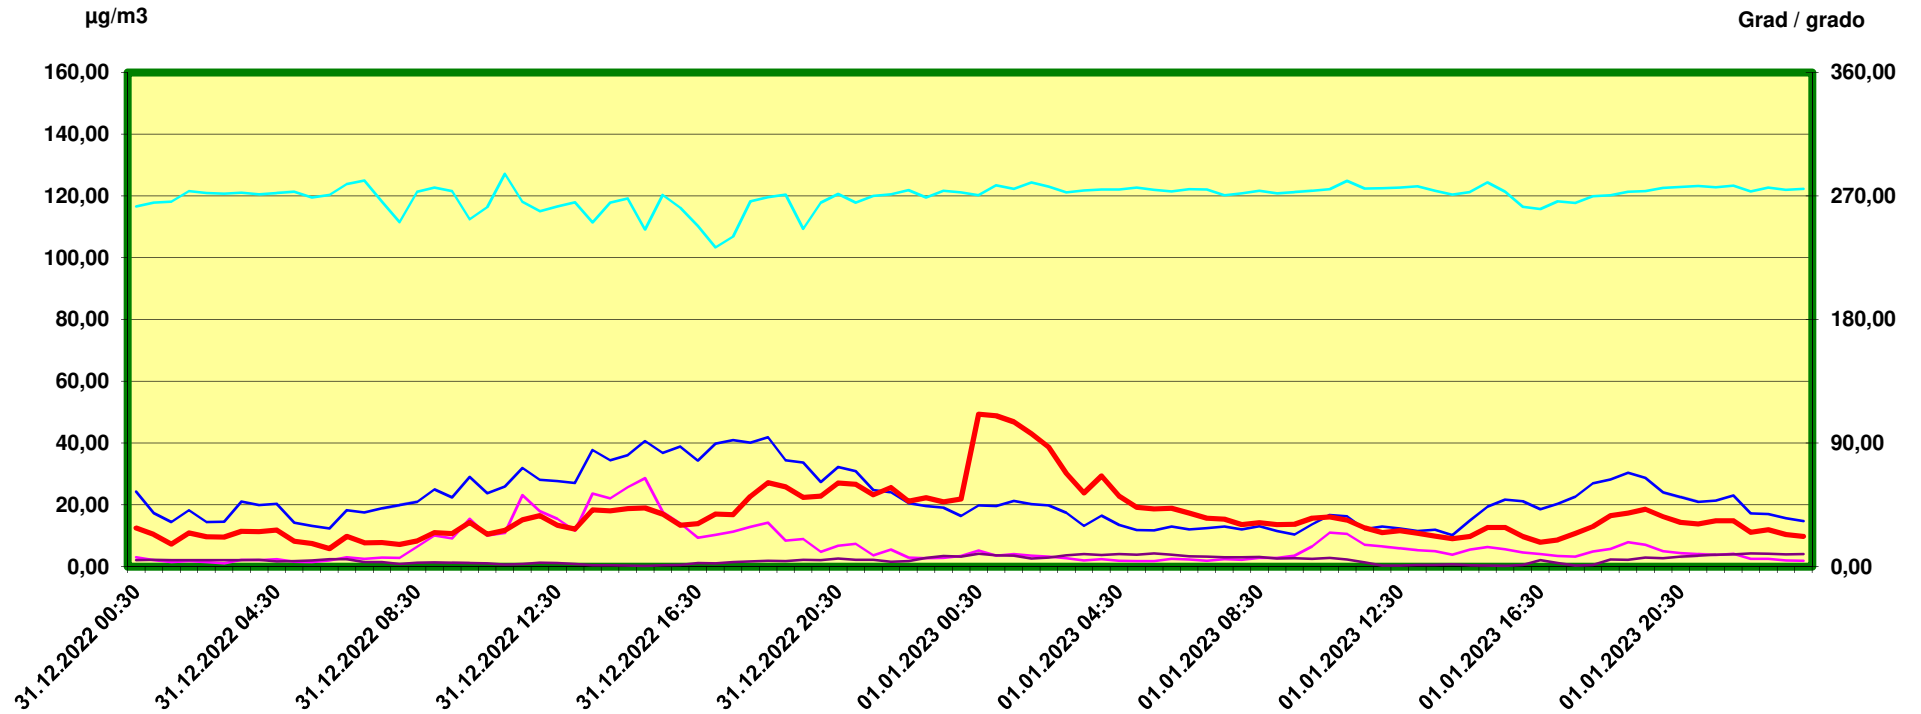

Innsbruck Frauenanger

Zeitraum / Periodo di tempo: 31-12-2022 00:30 - 1-1-2023 24:00

Unkorrigierte Werte / Valori non corretti