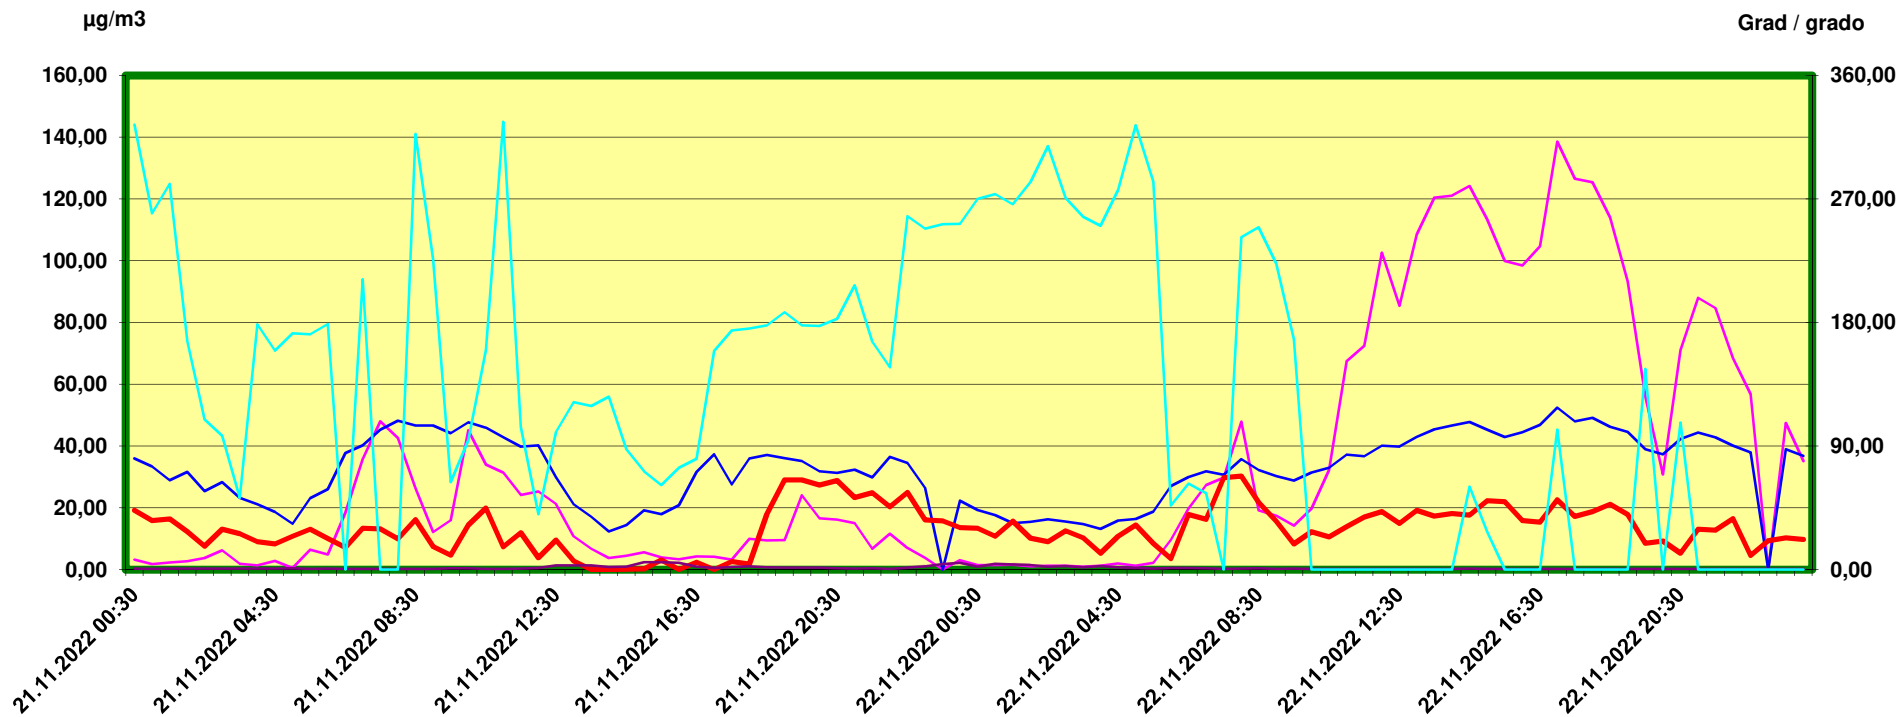

Innsbruck Frauenanger

Zeitraum / Periodo di tempo: 21-11-2022 00:30 - 22-11-2022 24:00

Unkorrigierte Werte / Valori non corretti