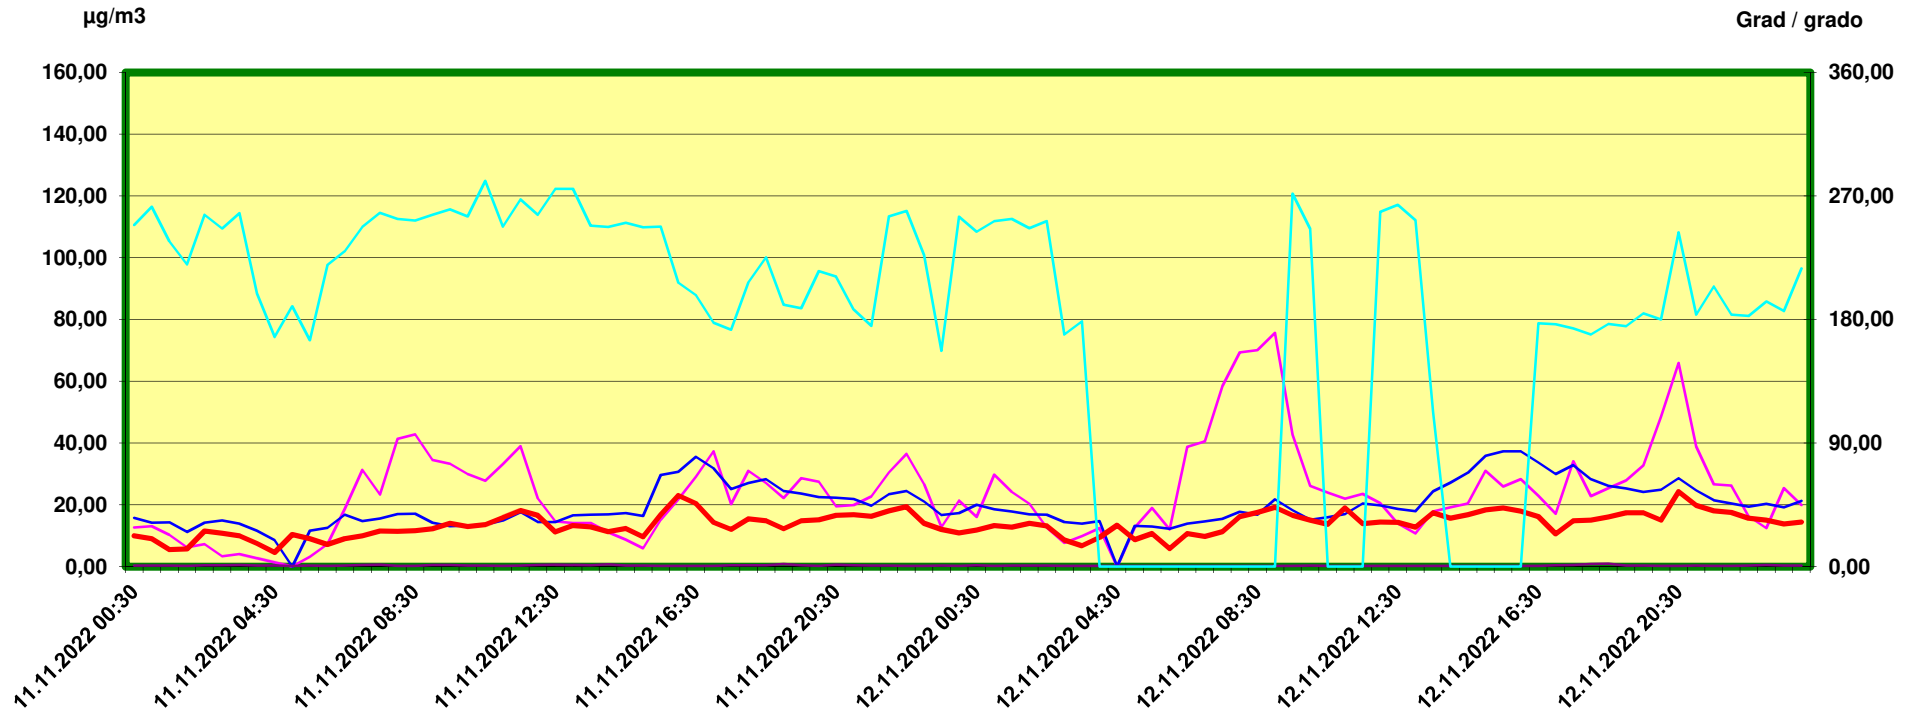

# Innsbruck Frauenanger

Zeitraum / Periodo di tempo: 11-11-2022 00:30 - 12-11-2022 24:00

Unkorrigierte Werte / Valori non corretti