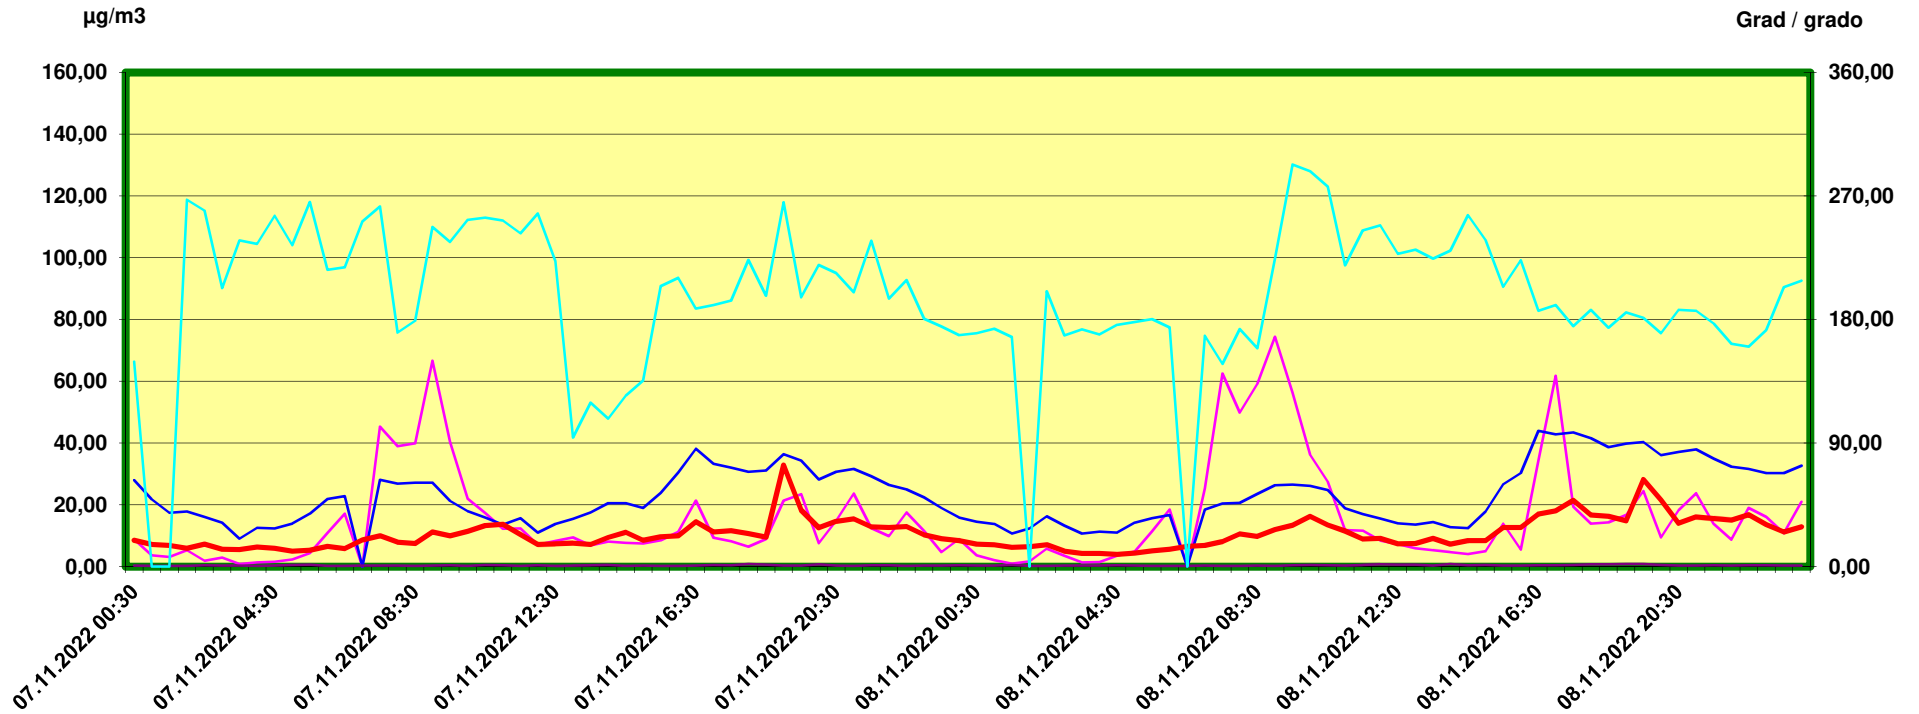

# Innsbruck Frauenanger

Zeitraum / Periodo di tempo: 7-11-2022 00:30 - 8-11-2022 24:00

Unkorrigierte Werte / Valori non corretti