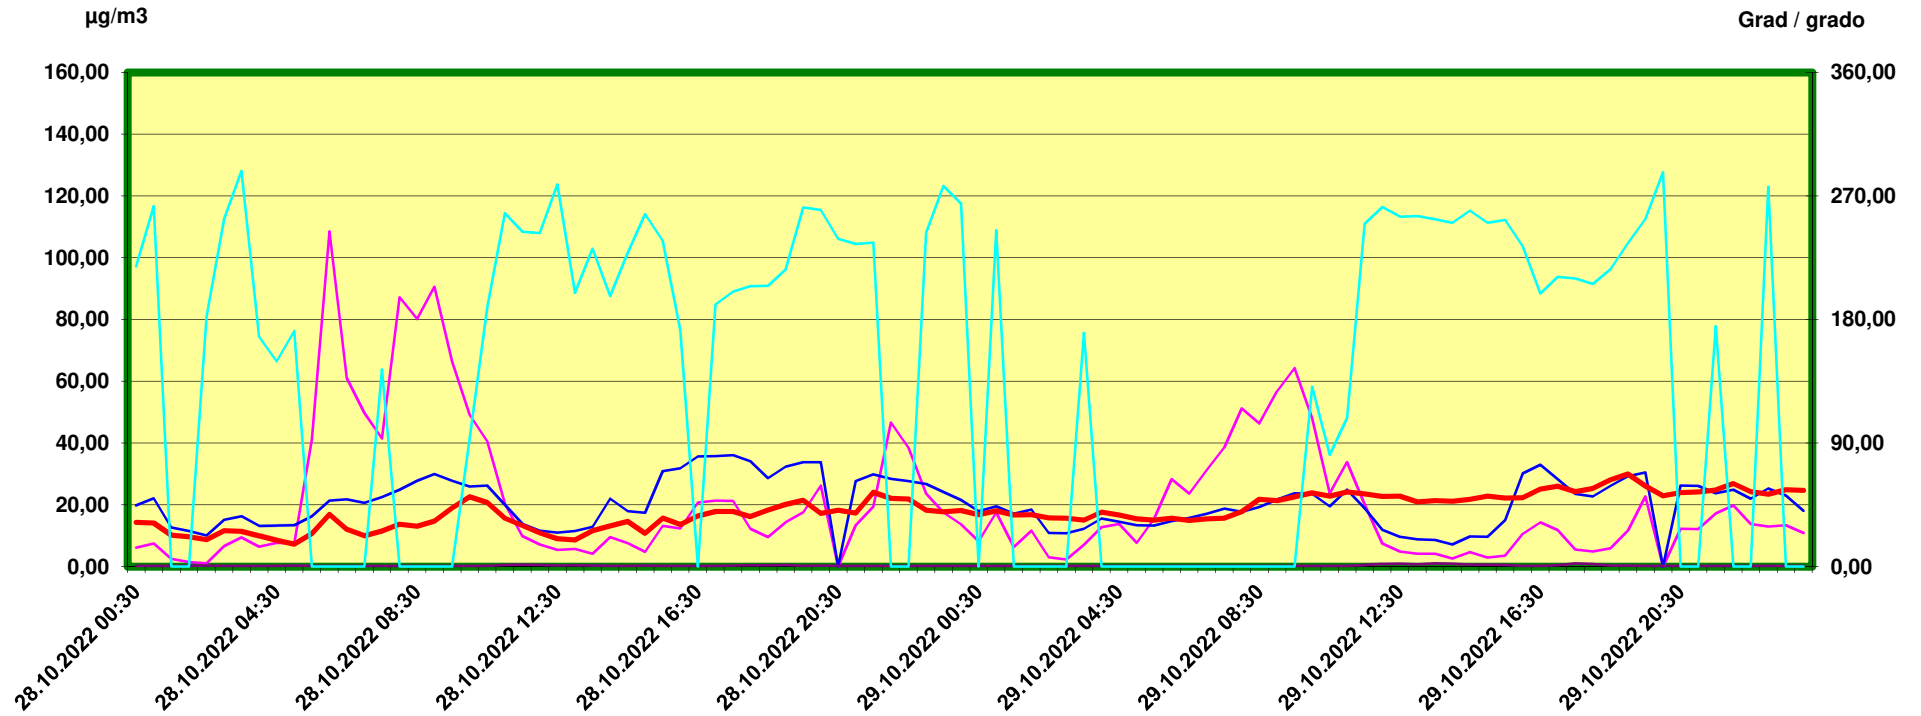

# Innsbruck Frauenanger

Zeitraum / Periodo di tempo: 28-10-2022 00:30 - 29-10-2022 24:00

Unkorrigierte Werte / Valori non corretti