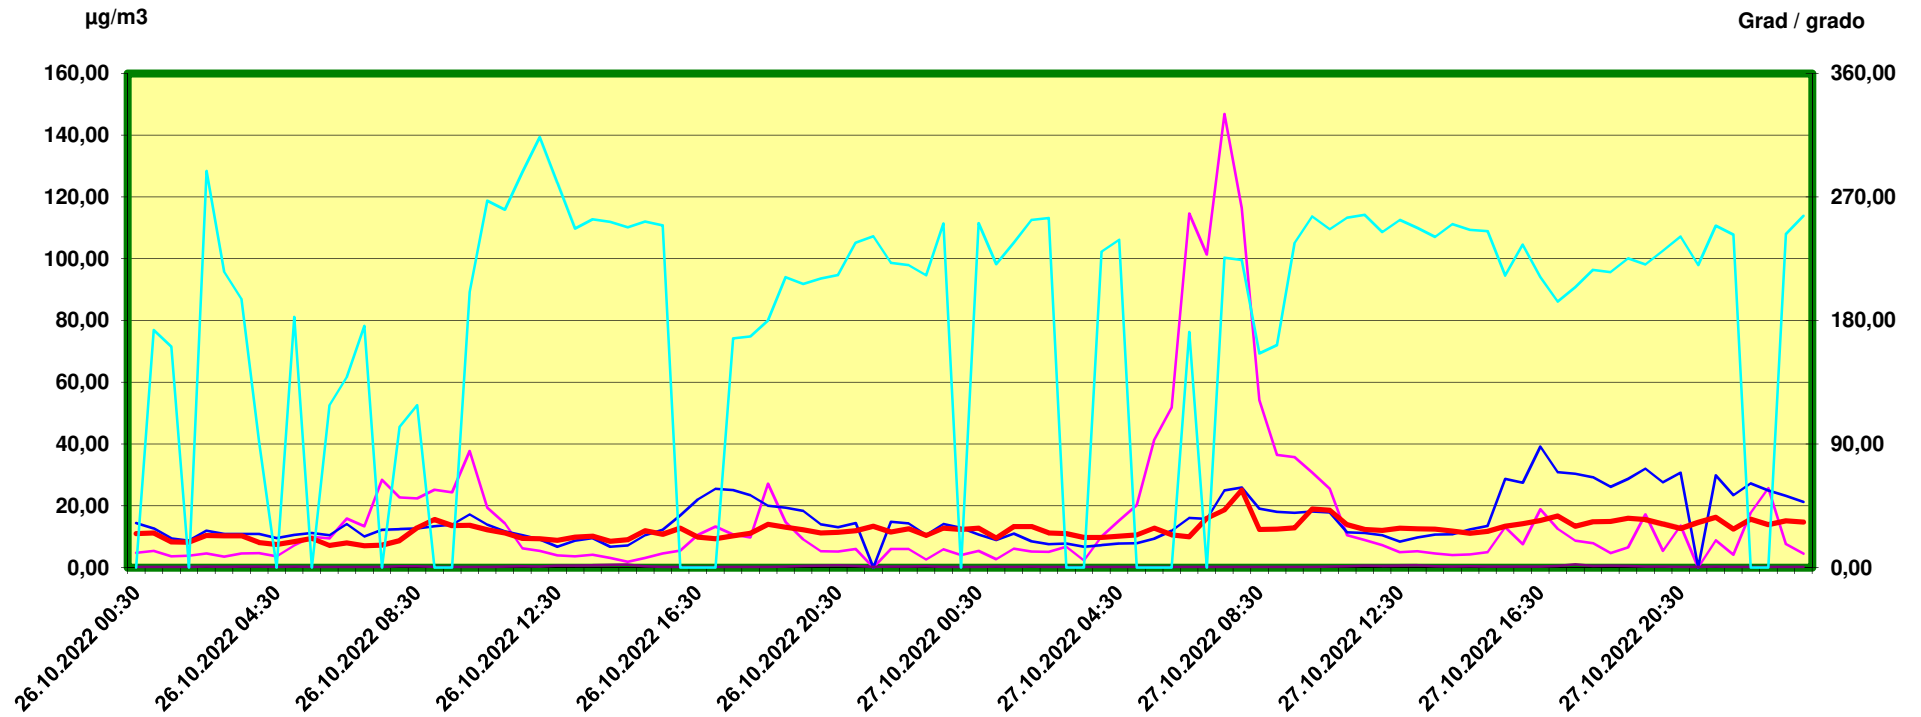

# Innsbruck Frauenanger

Zeitraum / Periodo di tempo: 26-10-2022 00:30 - 27-10-2022 24:00

Unkorrigierte Werte / Valori non corretti