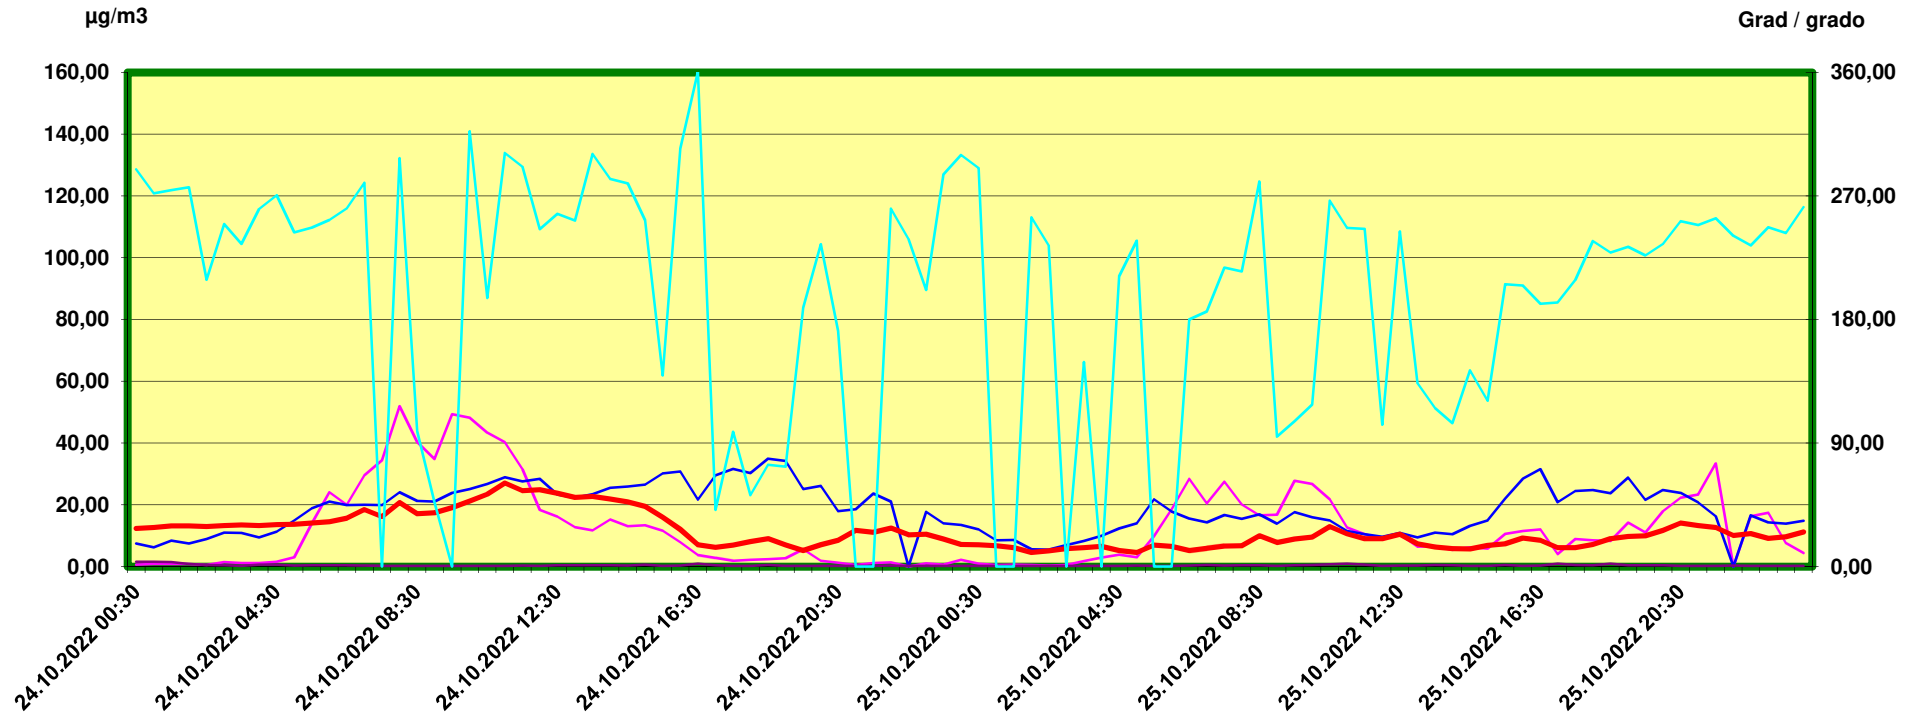

Innsbruck Frauenanger

Zeitraum / Periodo di tempo: 24-10-2022 00:30 - 25-10-2022 24:00

Unkorrigierte Werte / Valori non corretti