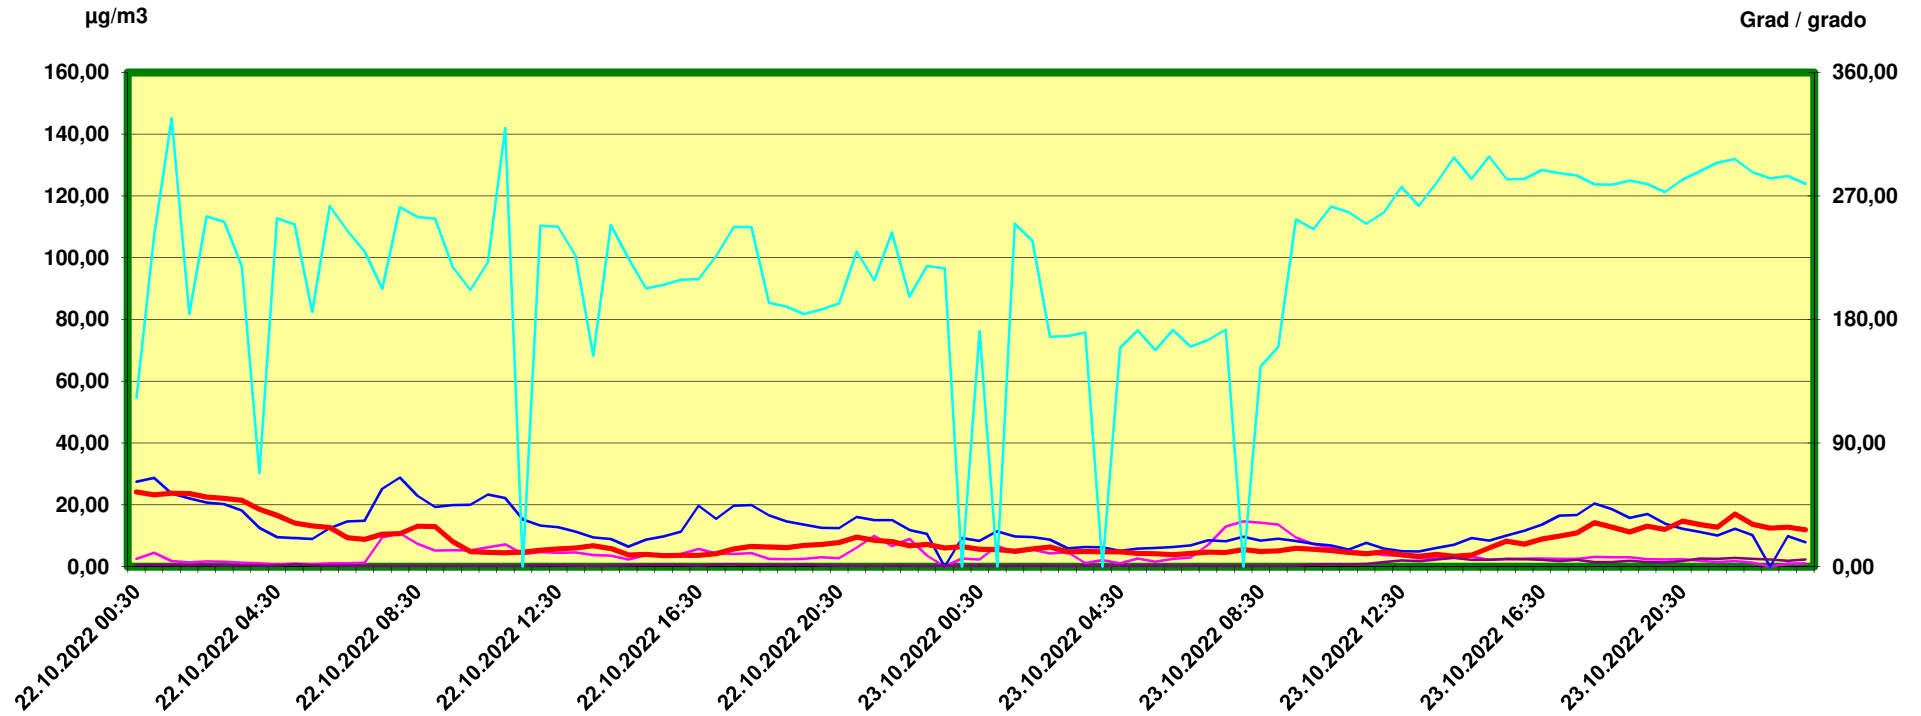

Innsbruck Frauenanger

Zeitraum / Periodo di tempo: 22-10-2022 00:30 - 23-10-2022 24:00

Unkorrigierte Werte / Valori non corretti