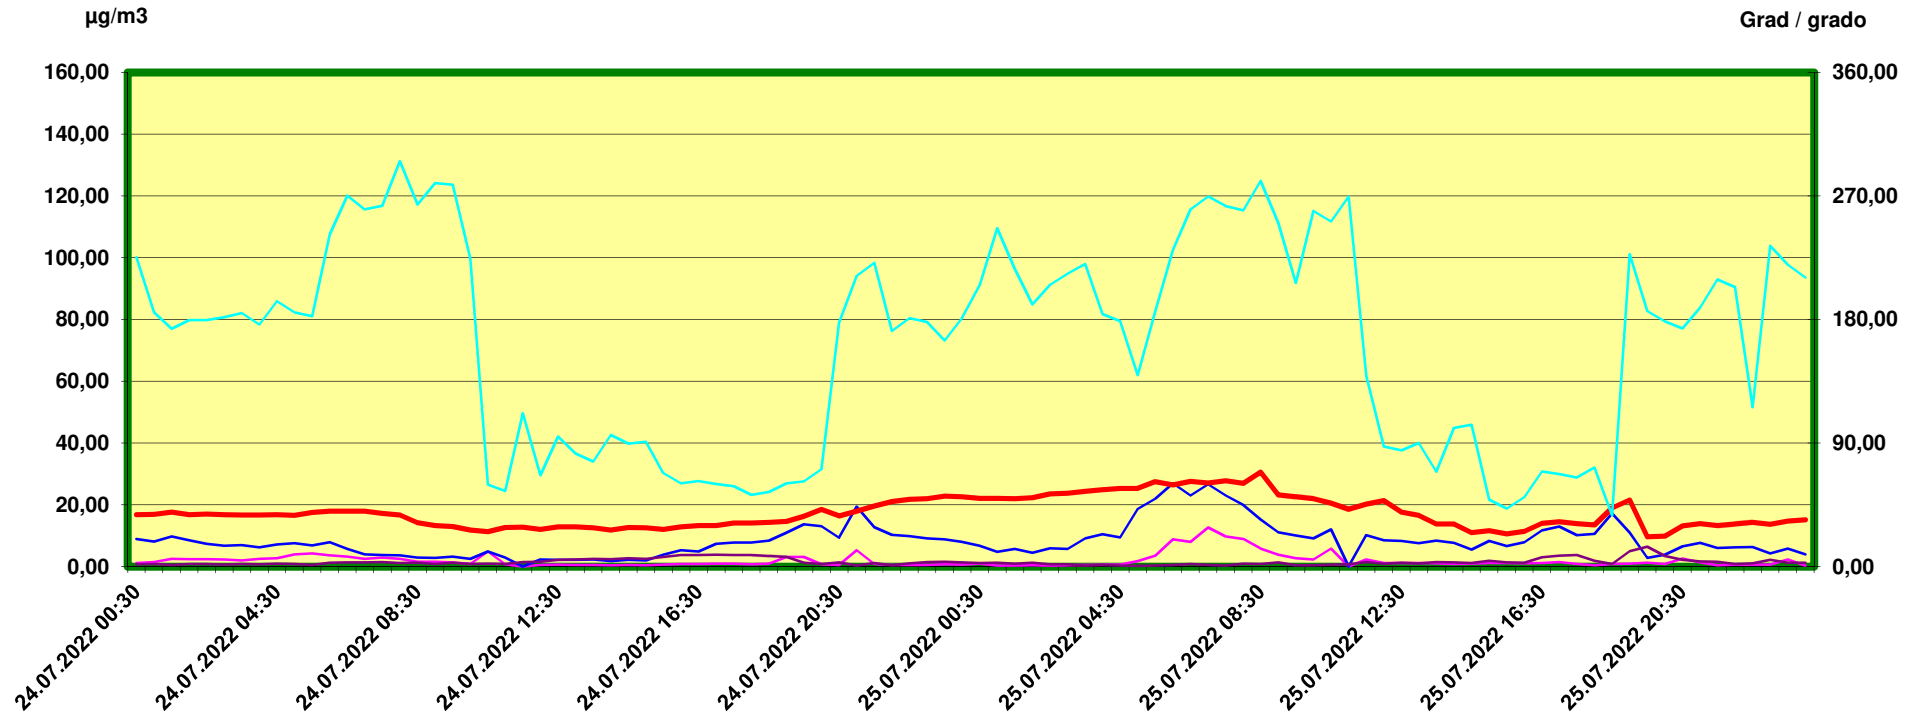

Innsbruck Frauenanger

Zeitraum / Periodo di tempo: 24-7-2022 00:30 - 25-7-2022 24:00

Unkorrigierte Werte / Valori non corretti