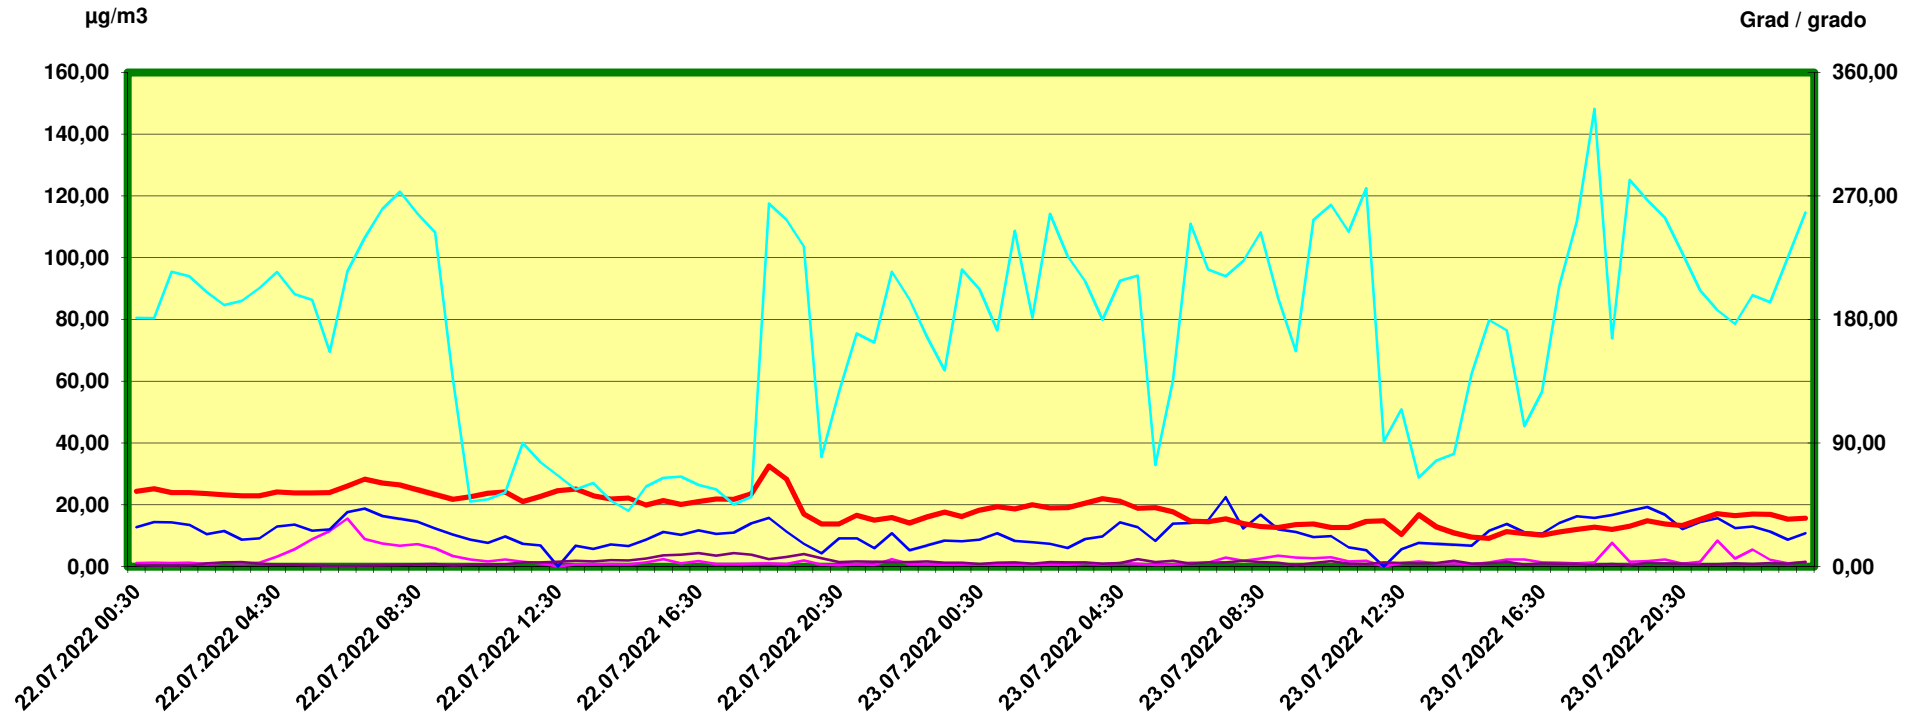

## Innsbruck Frauenanger

Zeitraum / Periodo di tempo: 22-7-2022 00:30 - 23-7-2022 24:00

Unkorrigierte Werte / Valori non corretti