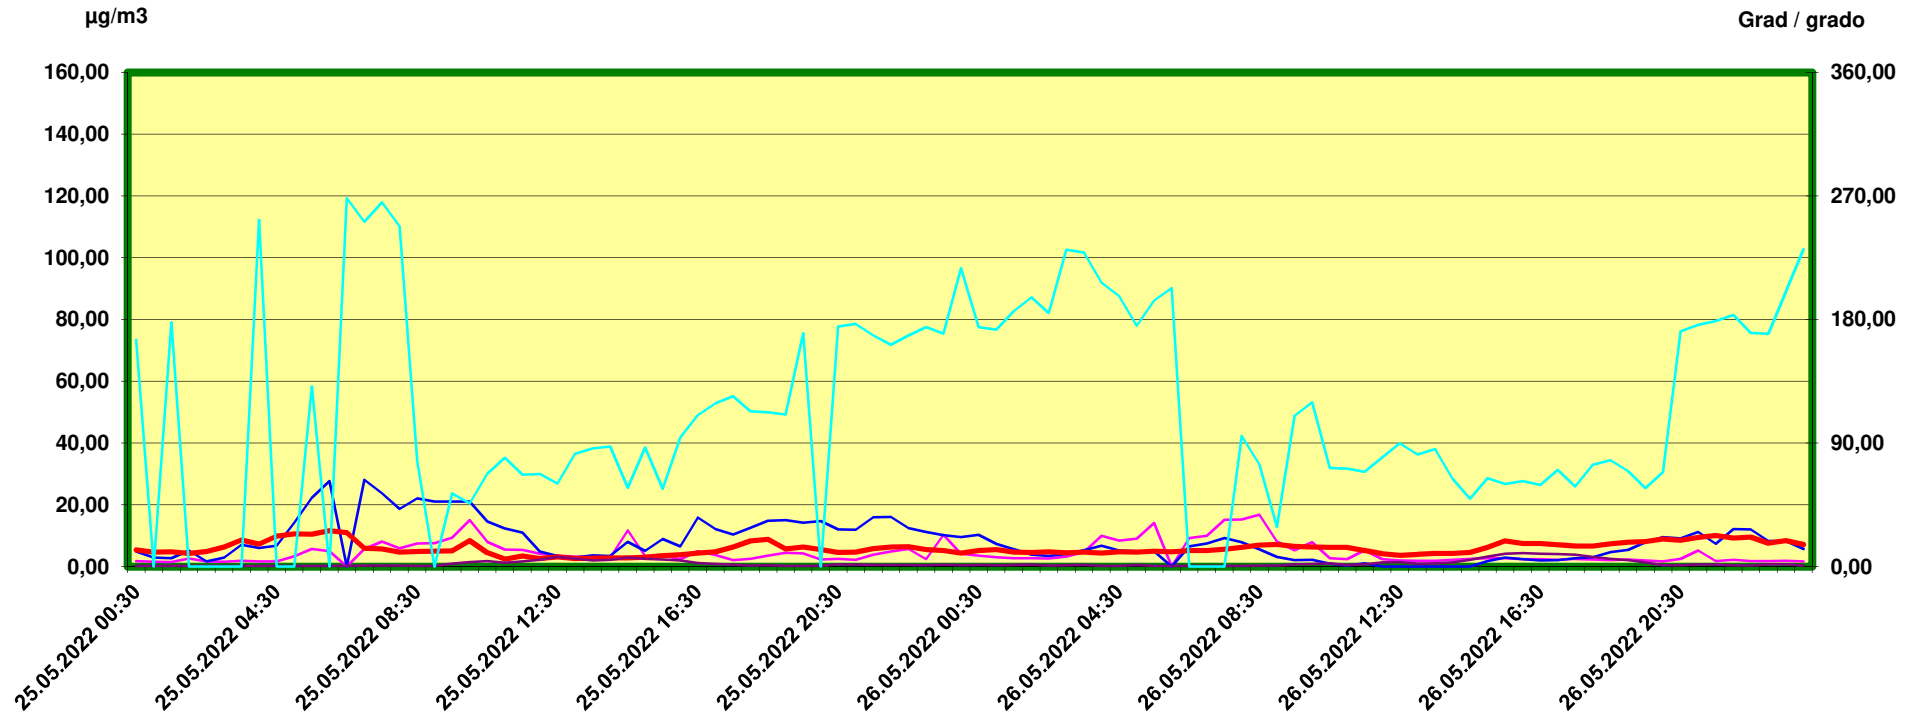

# Innsbruck Frauenanger

Zeitraum / Periodo di tempo: 25-5-2022 00:30 - 26-5-2022 24:00

Unkorrigierte Werte / Valori non corretti