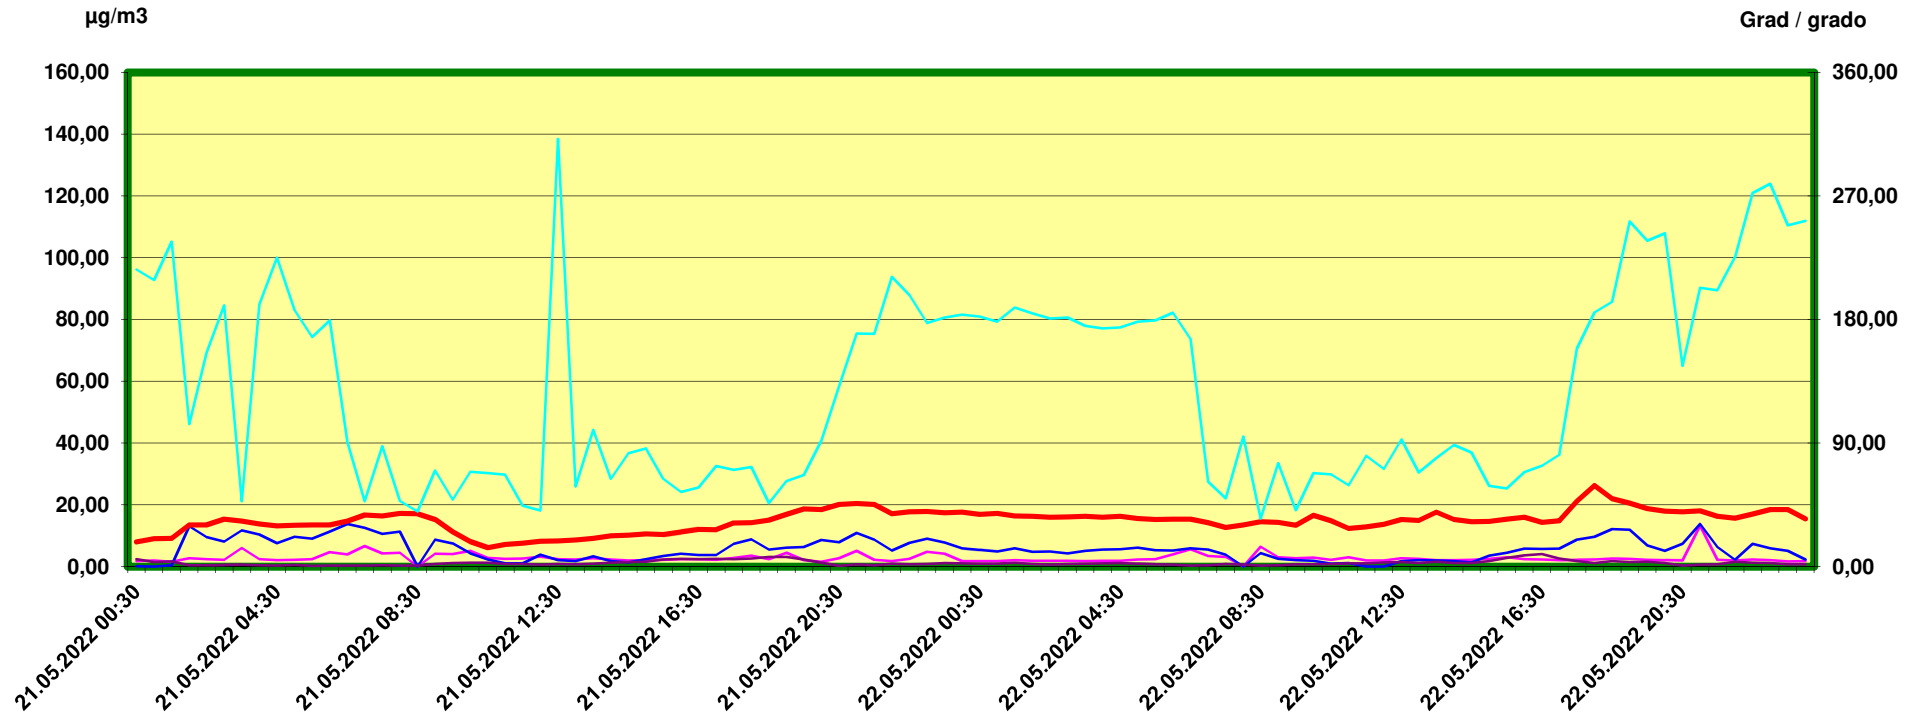

## Innsbruck Frauenanger

Zeitraum / Periodo di tempo: 21-5-2022 00:30 - 22-5-2022 24:00

Unkorrigierte Werte / Valori non corretti