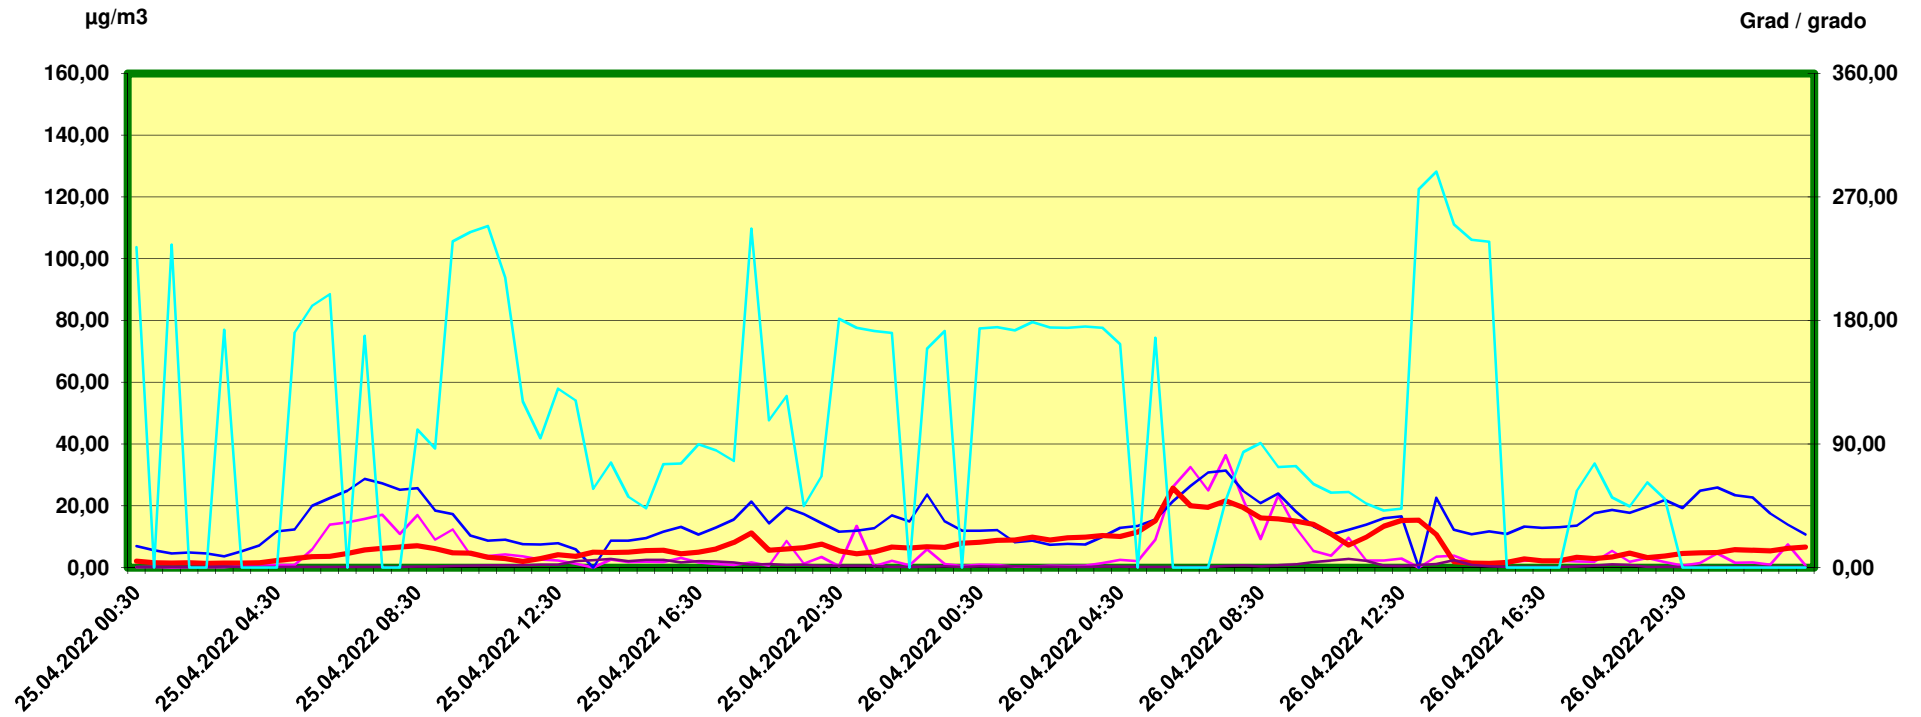

## Innsbruck Frauenanger

Zeitraum / Periodo di tempo: 25-4-2022 00:30 - 26-4-2022 24:00

Unkorrigierte Werte / Valori non corretti