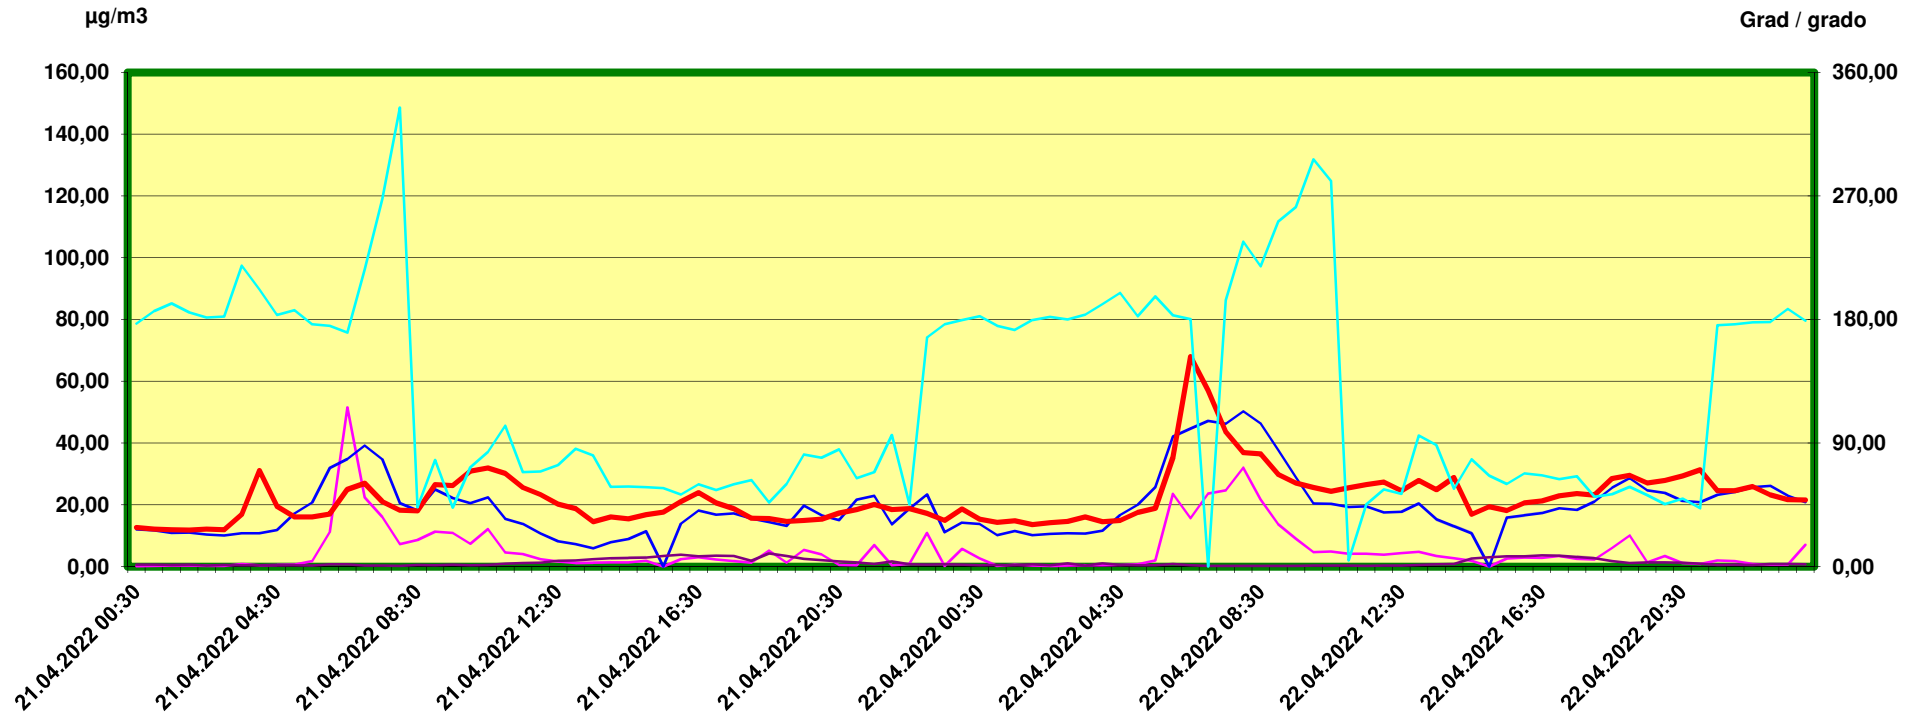

## Innsbruck Frauenanger

Zeitraum / Periodo di tempo: 21-4-2022 00:30 - 22-4-2022 24:00

Unkorrigierte Werte / Valori non corretti