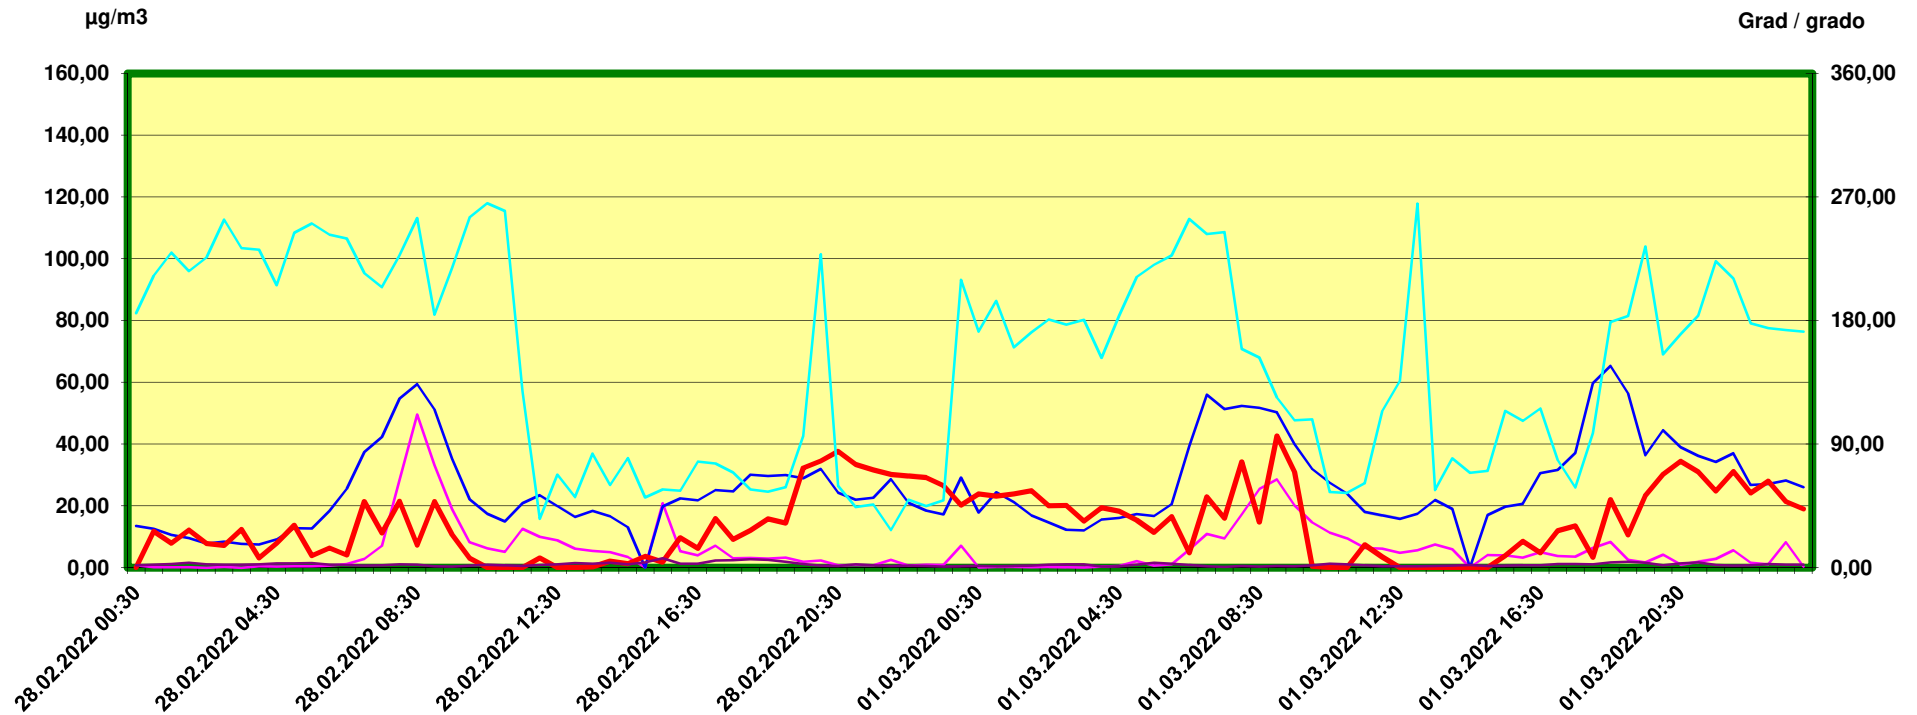

# Innsbruck Frauenanger

Zeitraum / Periodo di tempo: 28-2-2022 00:30 - 1-3-2022 24:00

Unkorrigierte Werte / Valori non corretti