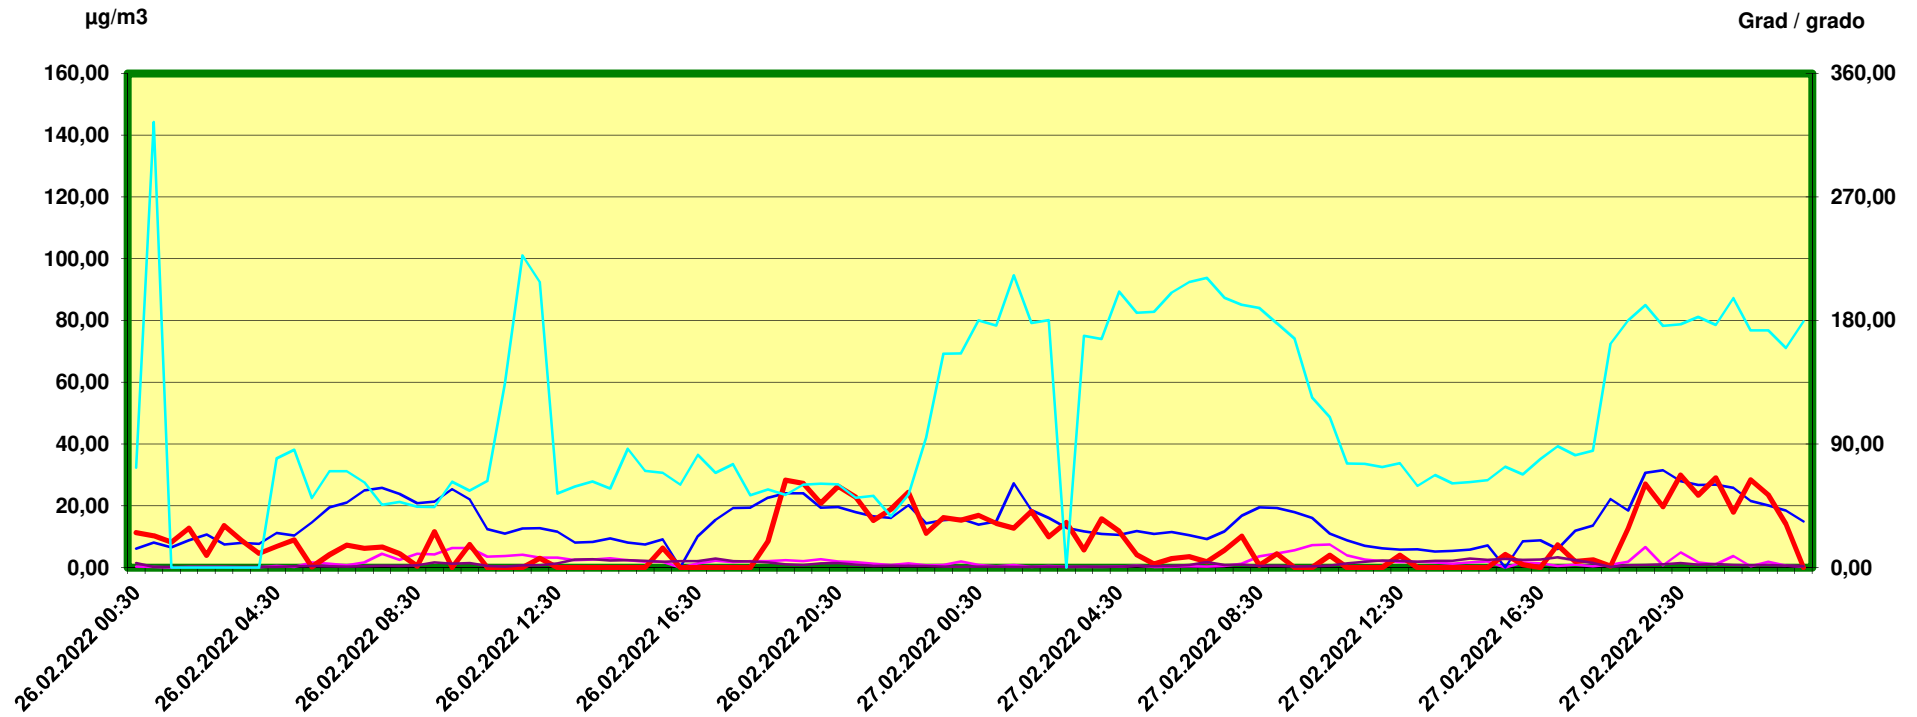

Innsbruck Frauenanger

Zeitraum / Periodo di tempo: 26-2-2022 00:30 - 27-2-2022 24:00

Unkorrigierte Werte / Valori non corretti