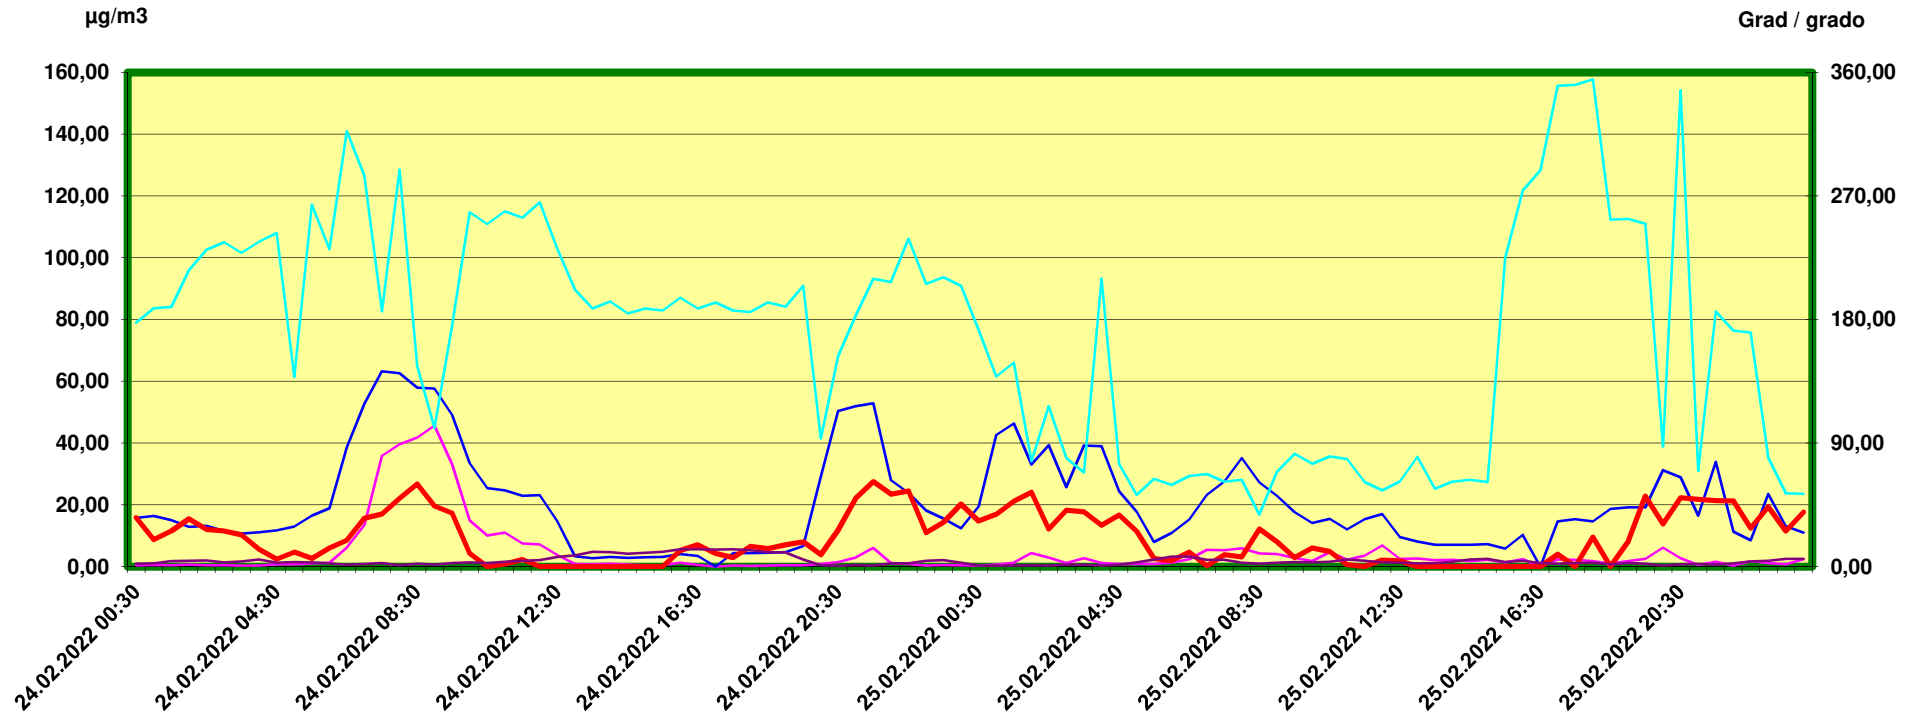

Innsbruck Frauenanger

Zeitraum / Periodo di tempo: 24-2-2022 00:30 - 25-2-2022 24:00

Unkorrigierte Werte / Valori non corretti