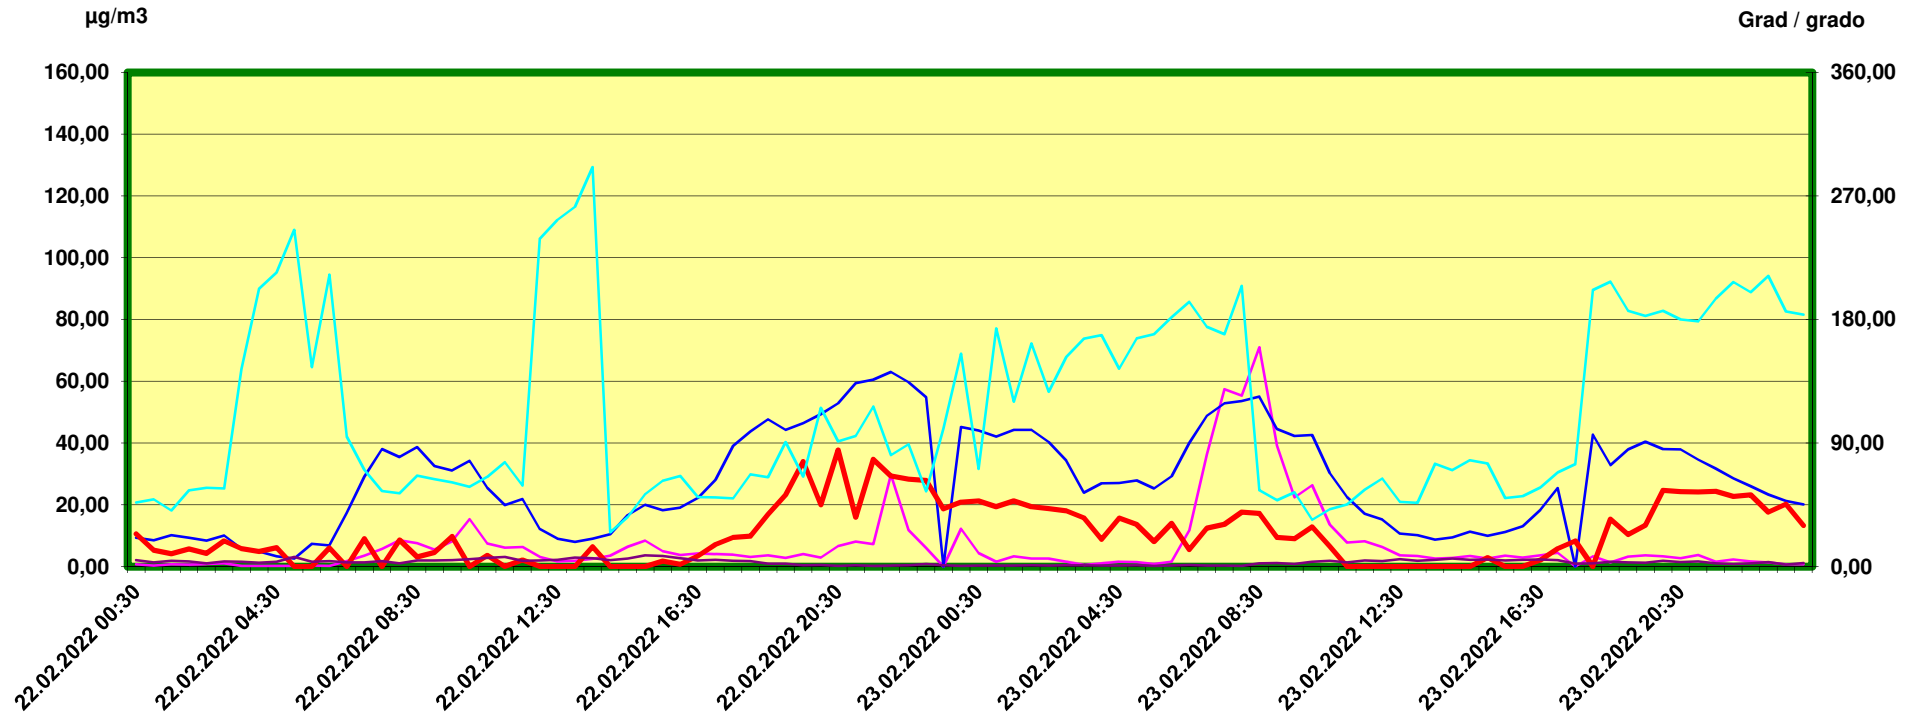

## Innsbruck Frauenanger

Zeitraum / Periodo di tempo: 22-2-2022 00:30 - 23-2-2022 24:00

Unkorrigierte Werte / Valori non corretti