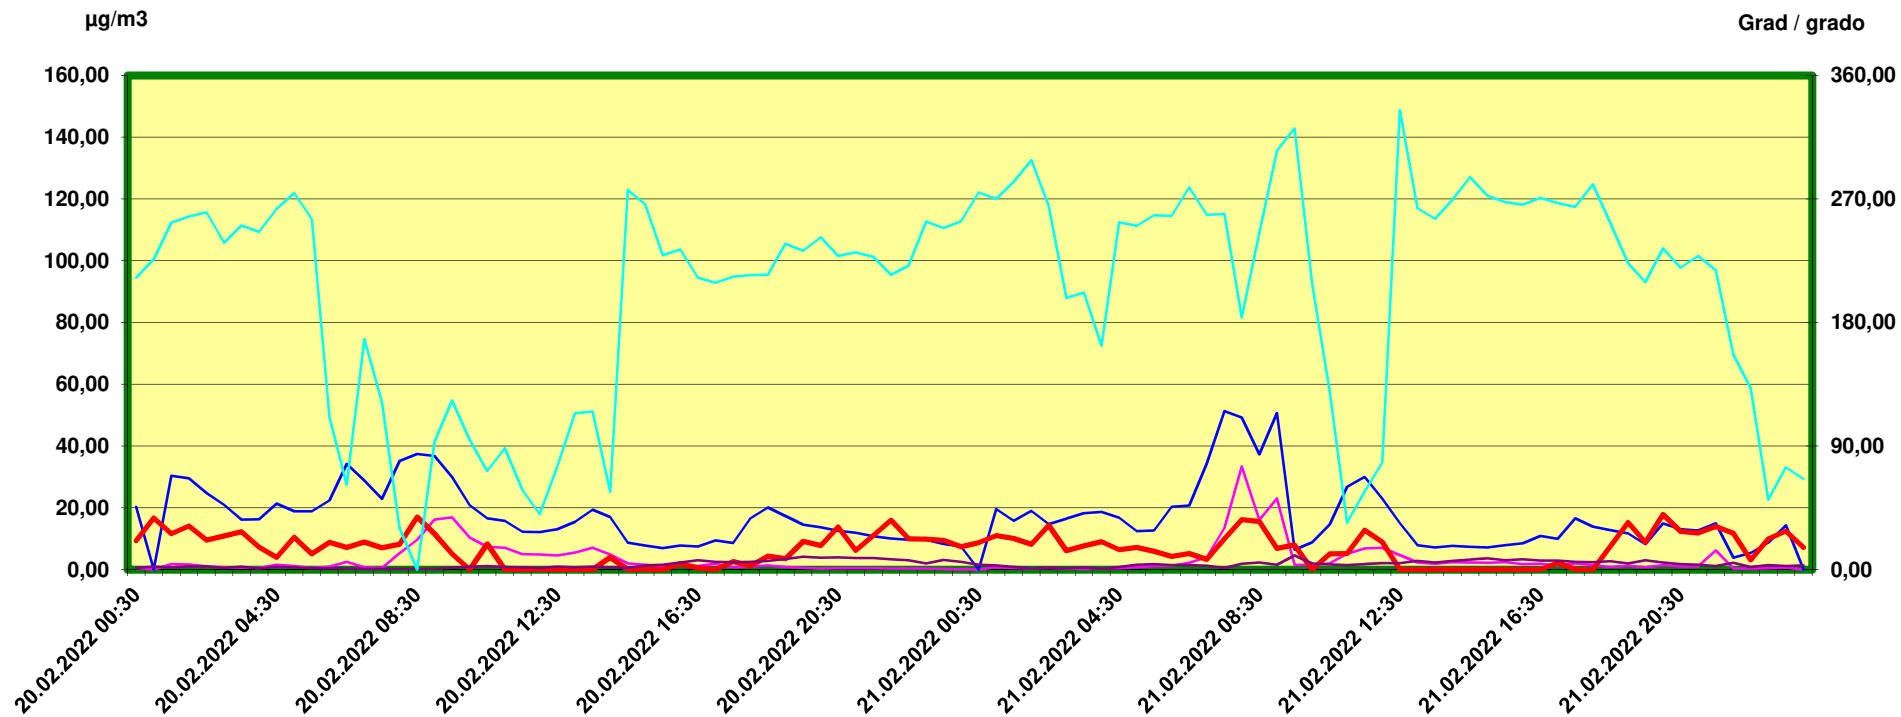

Innsbruck Frauenanger

Zeitraum / Periodo di tempo: 20-2-2022 00:30 - 21-2-2022 24:00

Unkorrigierte Werte / Valori non corretti