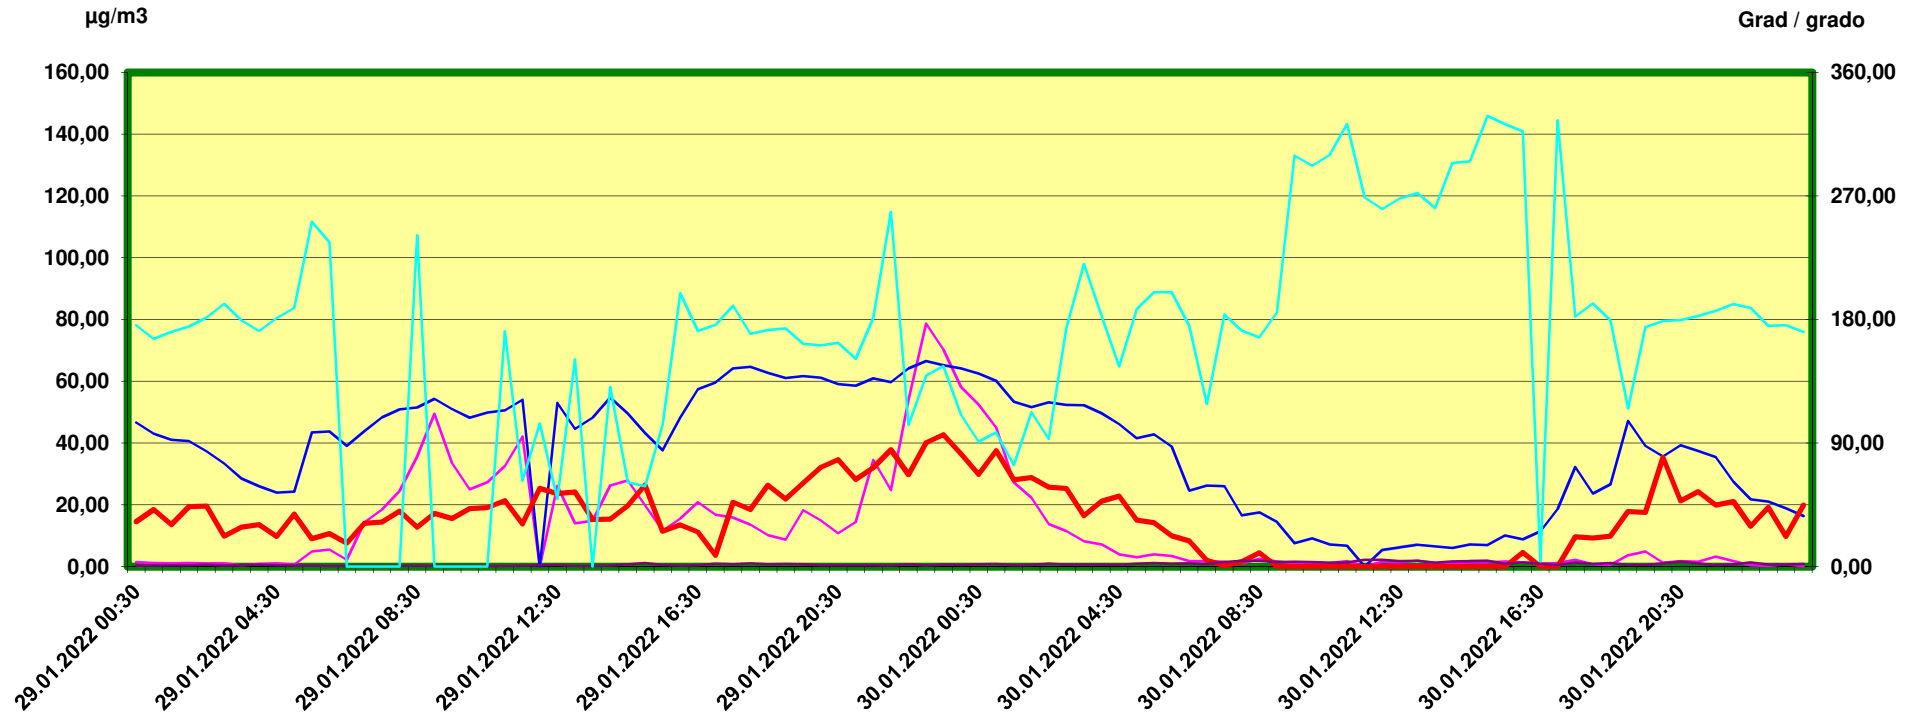

Innsbruck Frauenanger

Zeitraum / Periodo di tempo: 29-1-2022 00:30 - 30-1-2022 24:00

Unkorrigierte Werte / Valori non corretti