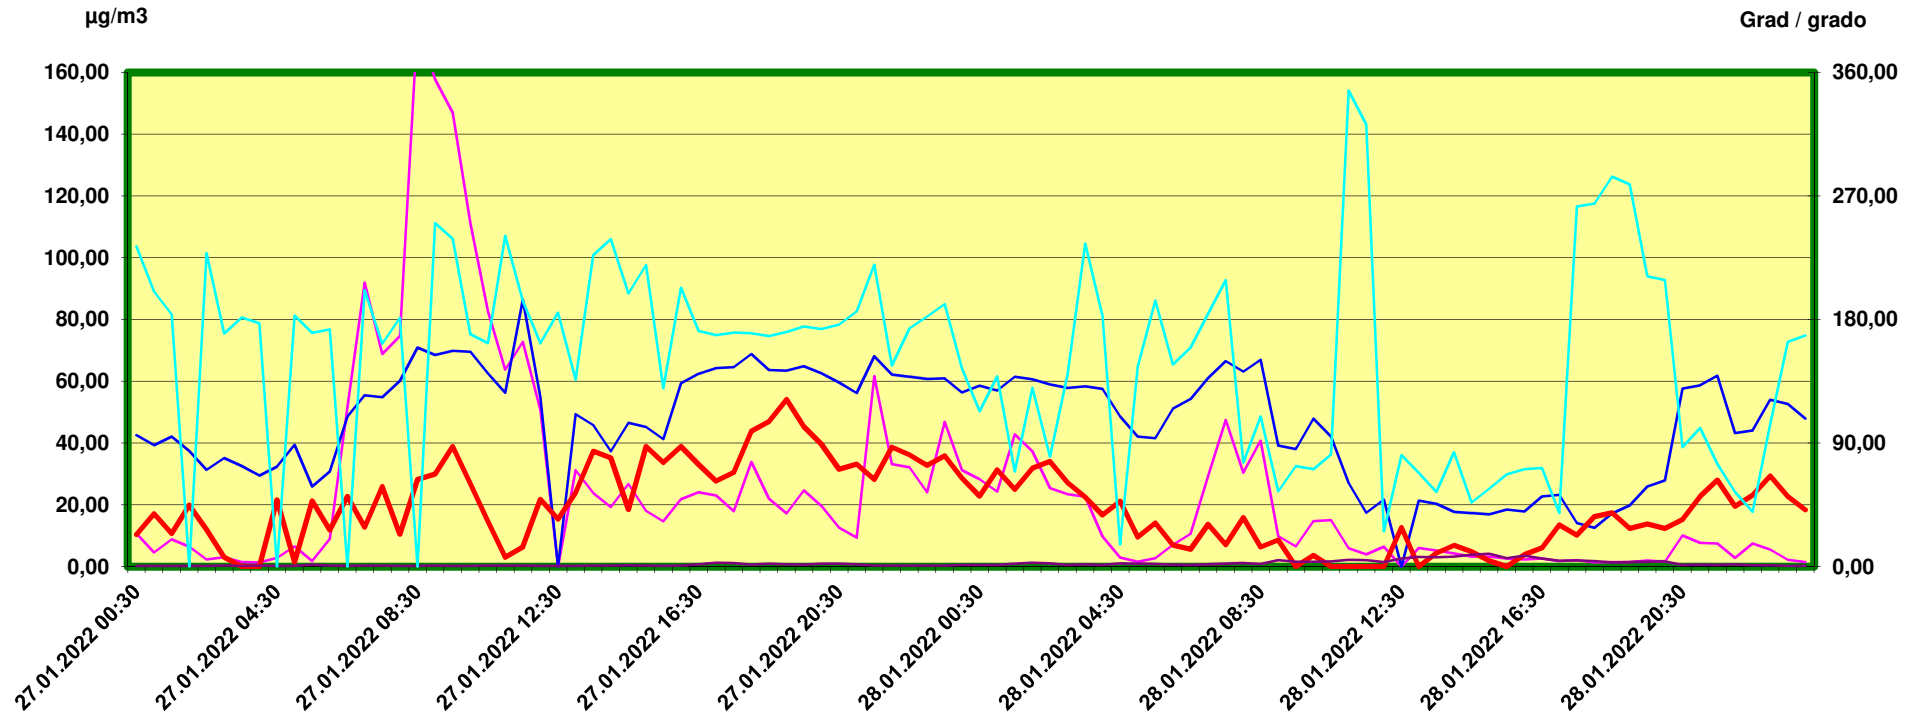

## Innsbruck Frauenanger

Zeitraum / Periodo di tempo: 27-1-2022 00:30 - 28-1-2022 24:00

Unkorrigierte Werte / Valori non corretti