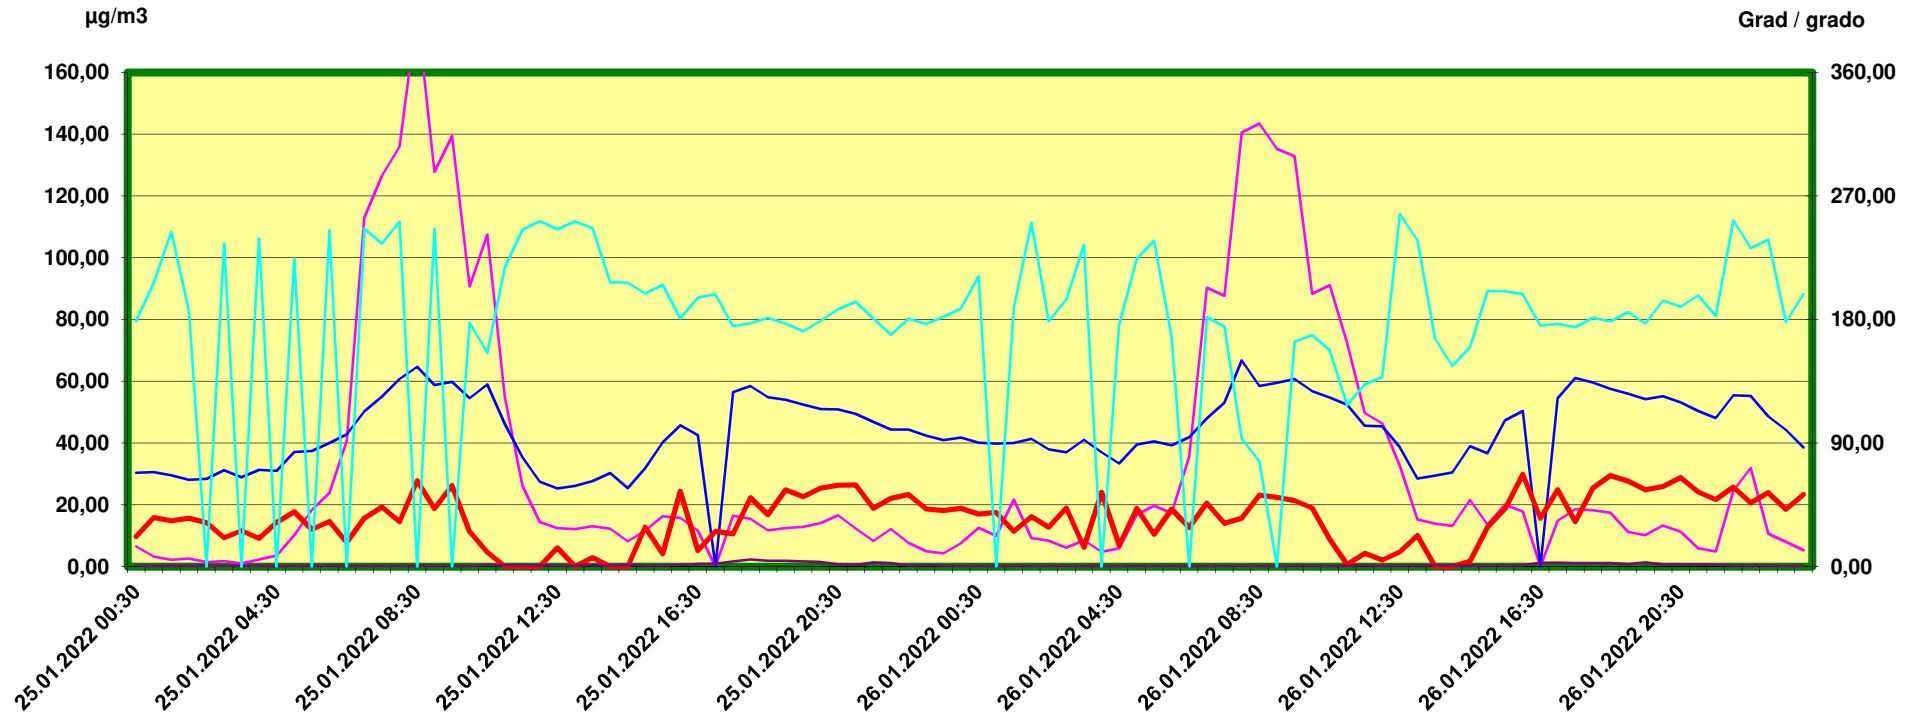

# Innsbruck Frauenanger

Zeitraum / Periodo di tempo: 25-1-2022 00:30 - 26-1-2022 24:00

Unkorrigierte Werte / Valori non corretti