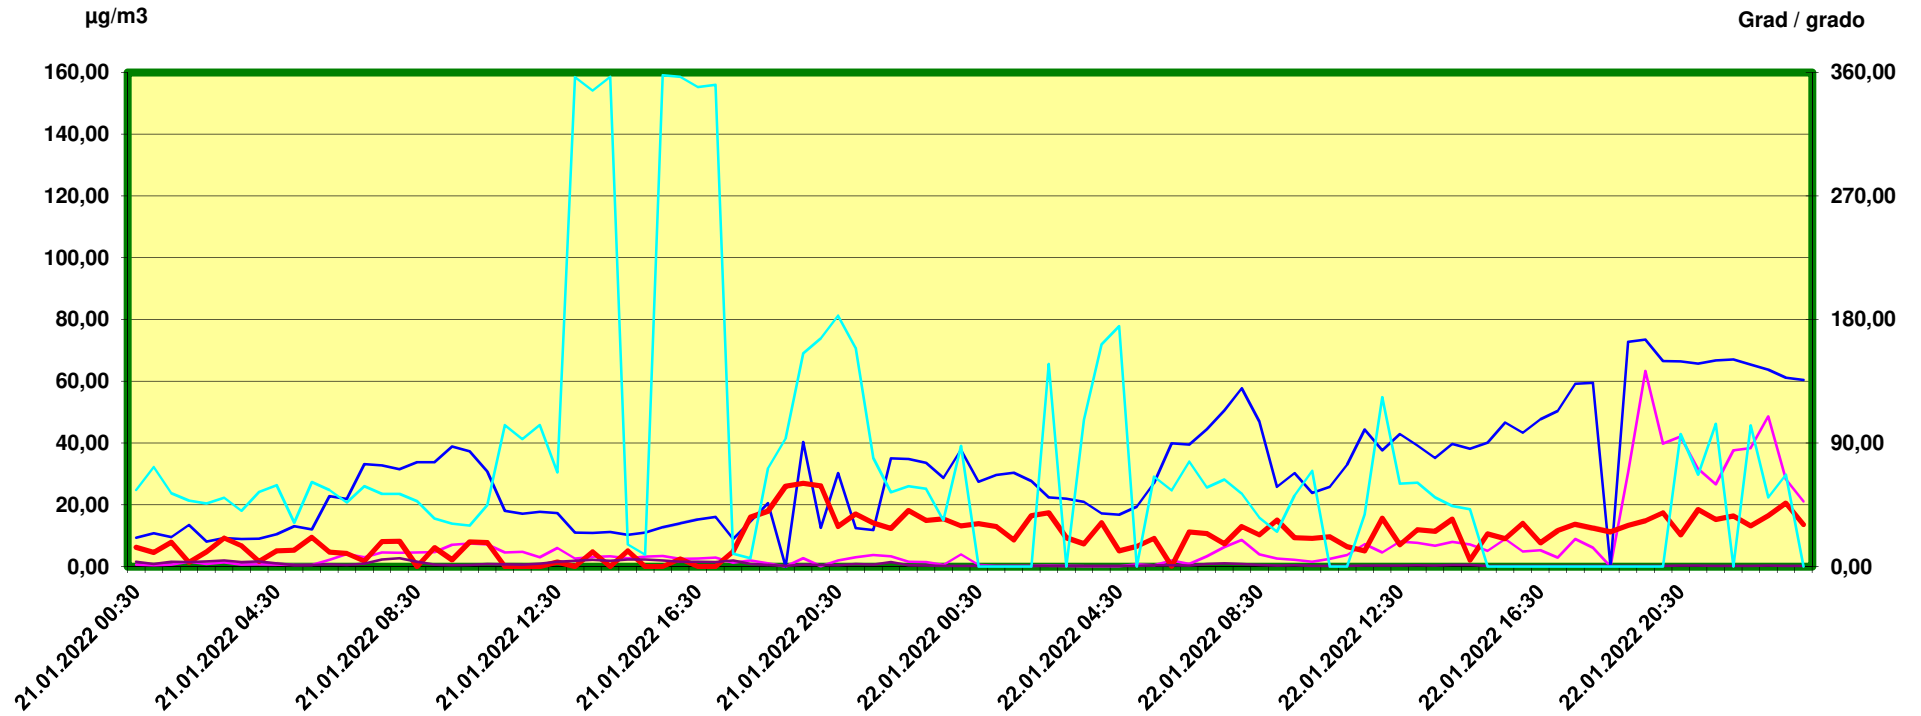

Innsbruck Frauenanger

Zeitraum / Periodo di tempo: 21-1-2022 00:30 - 22-1-2022 24:00

Unkorrigierte Werte / Valori non corretti