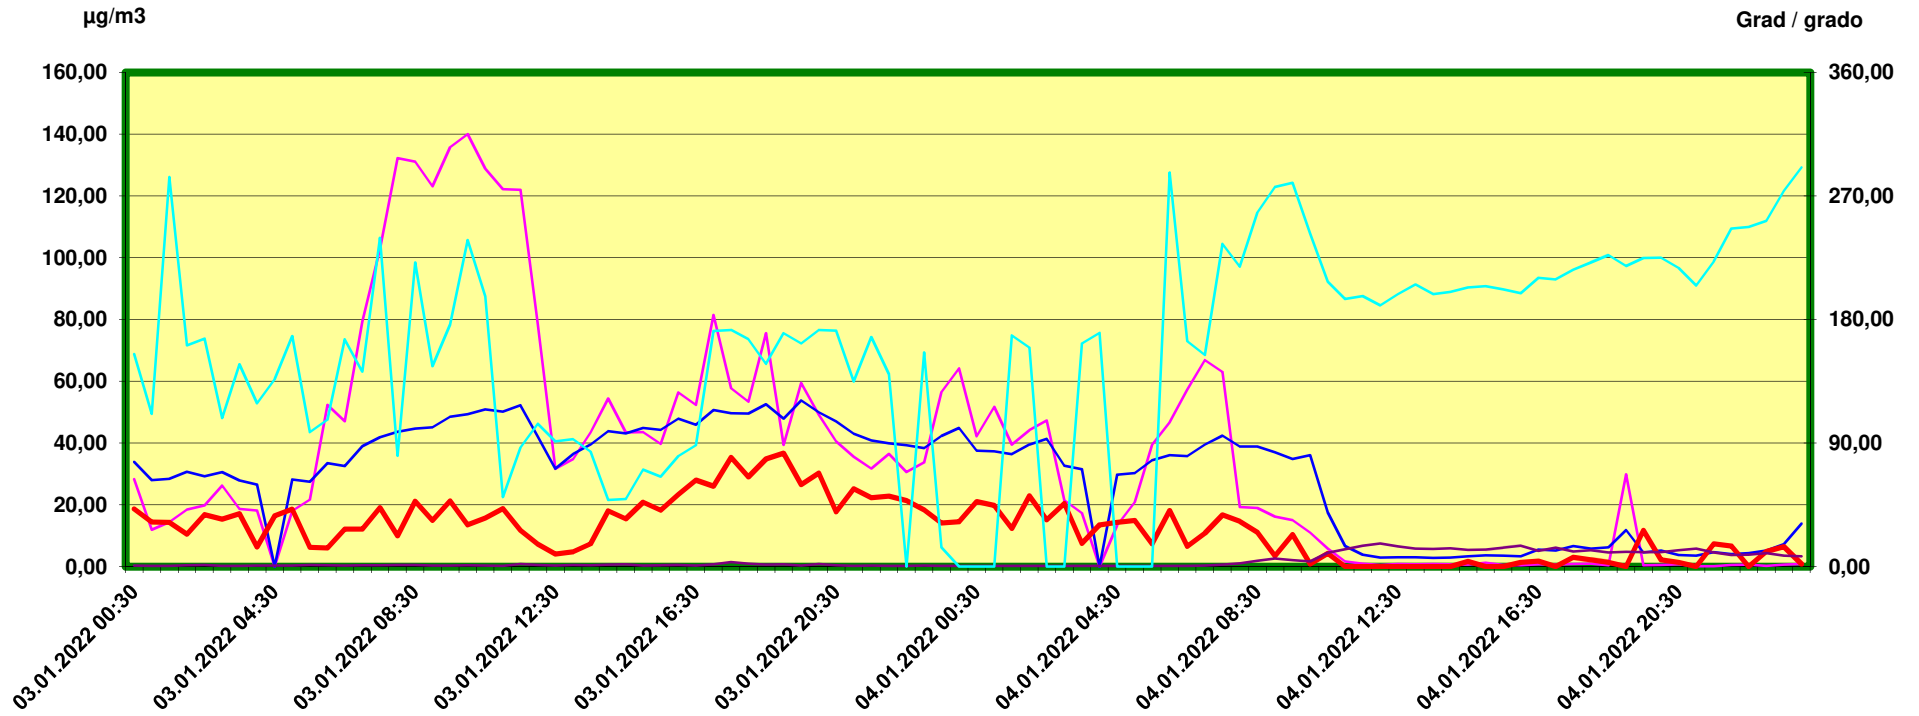

# Innsbruck Frauenanger

Zeitraum / Periodo di tempo: 3-1-2022 00:30 - 4-1-2022 24:00

Unkorrigierte Werte / Valori non corretti