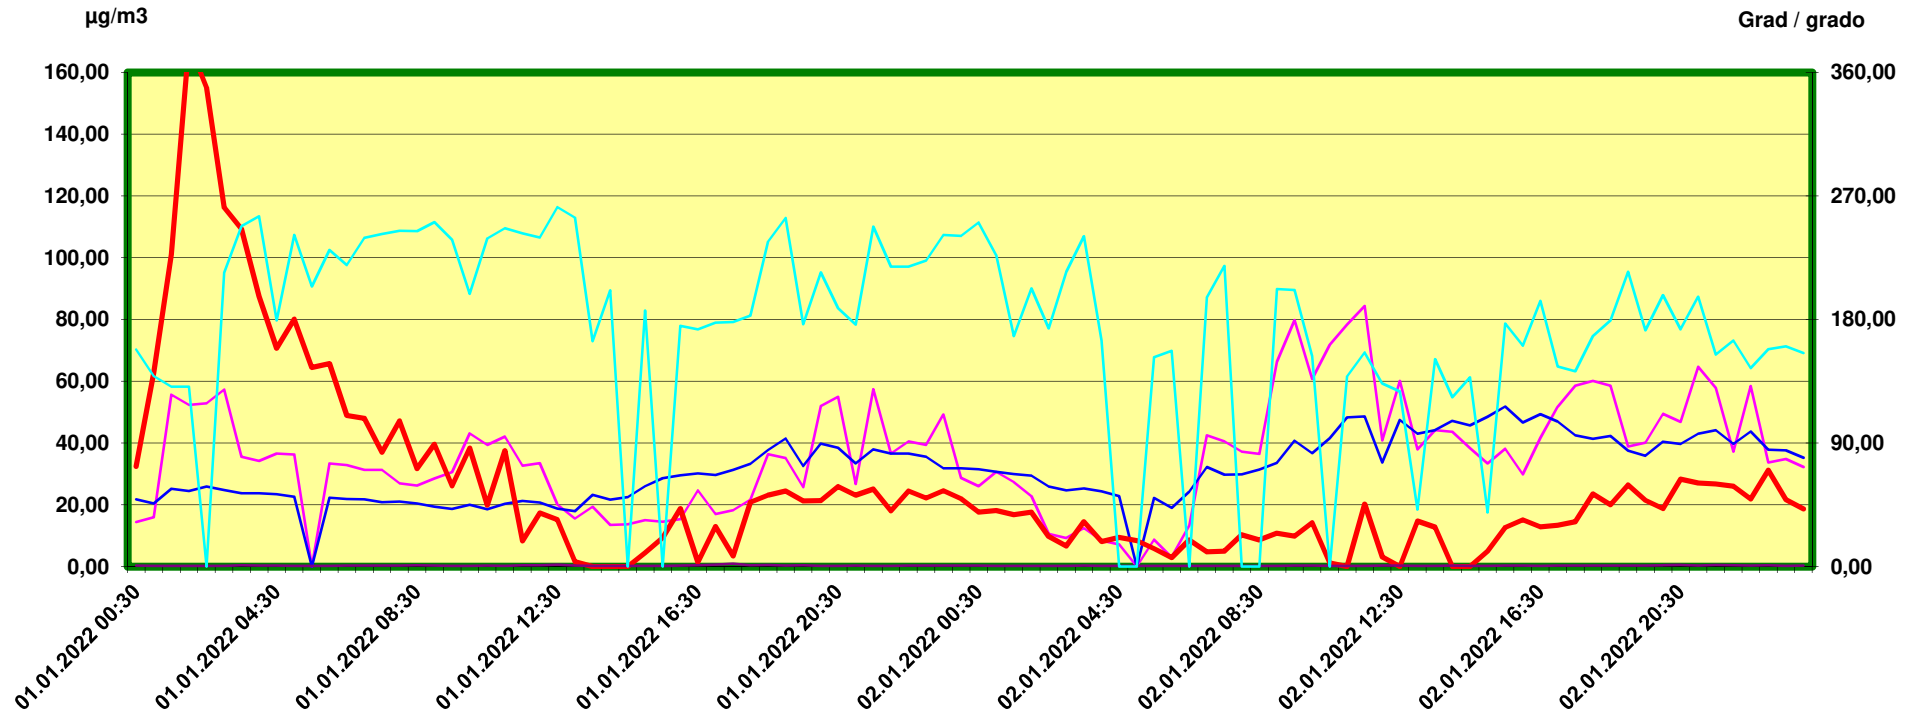

Innsbruck Frauenanger

Zeitraum / Periodo di tempo: 1-1-2022 00:30 - 2-1-2022 24:00

Unkorrigierte Werte / Valori non corretti