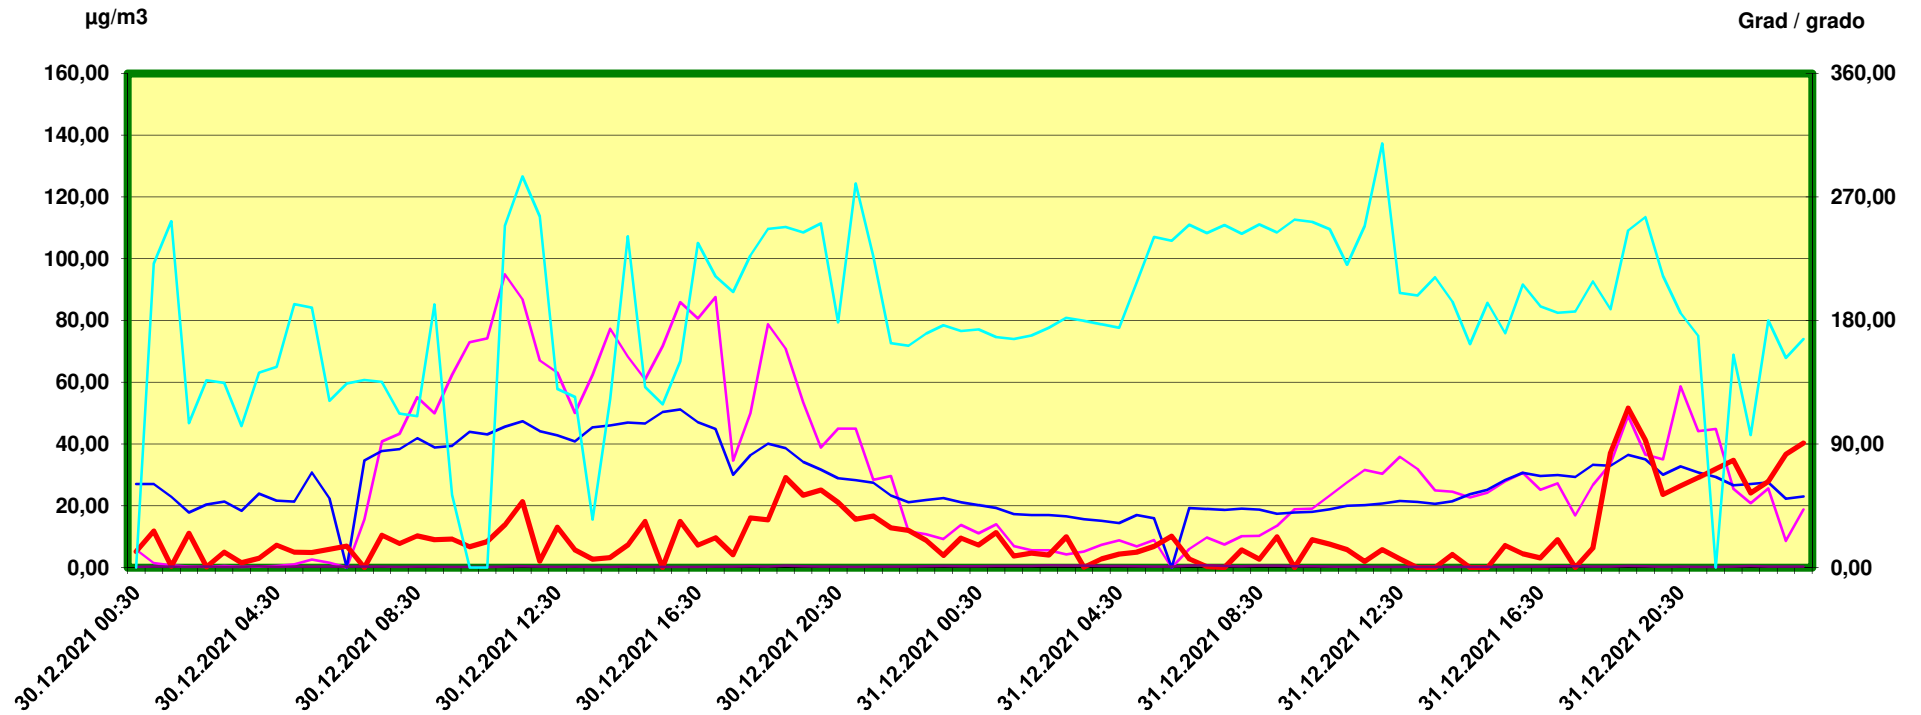

Innsbruck Frauenanger

Zeitraum / Periodo di tempo: 30-12-2021 00:30 - 31-1-2022 24:00

Unkorrigierte Werte / Valori non corretti