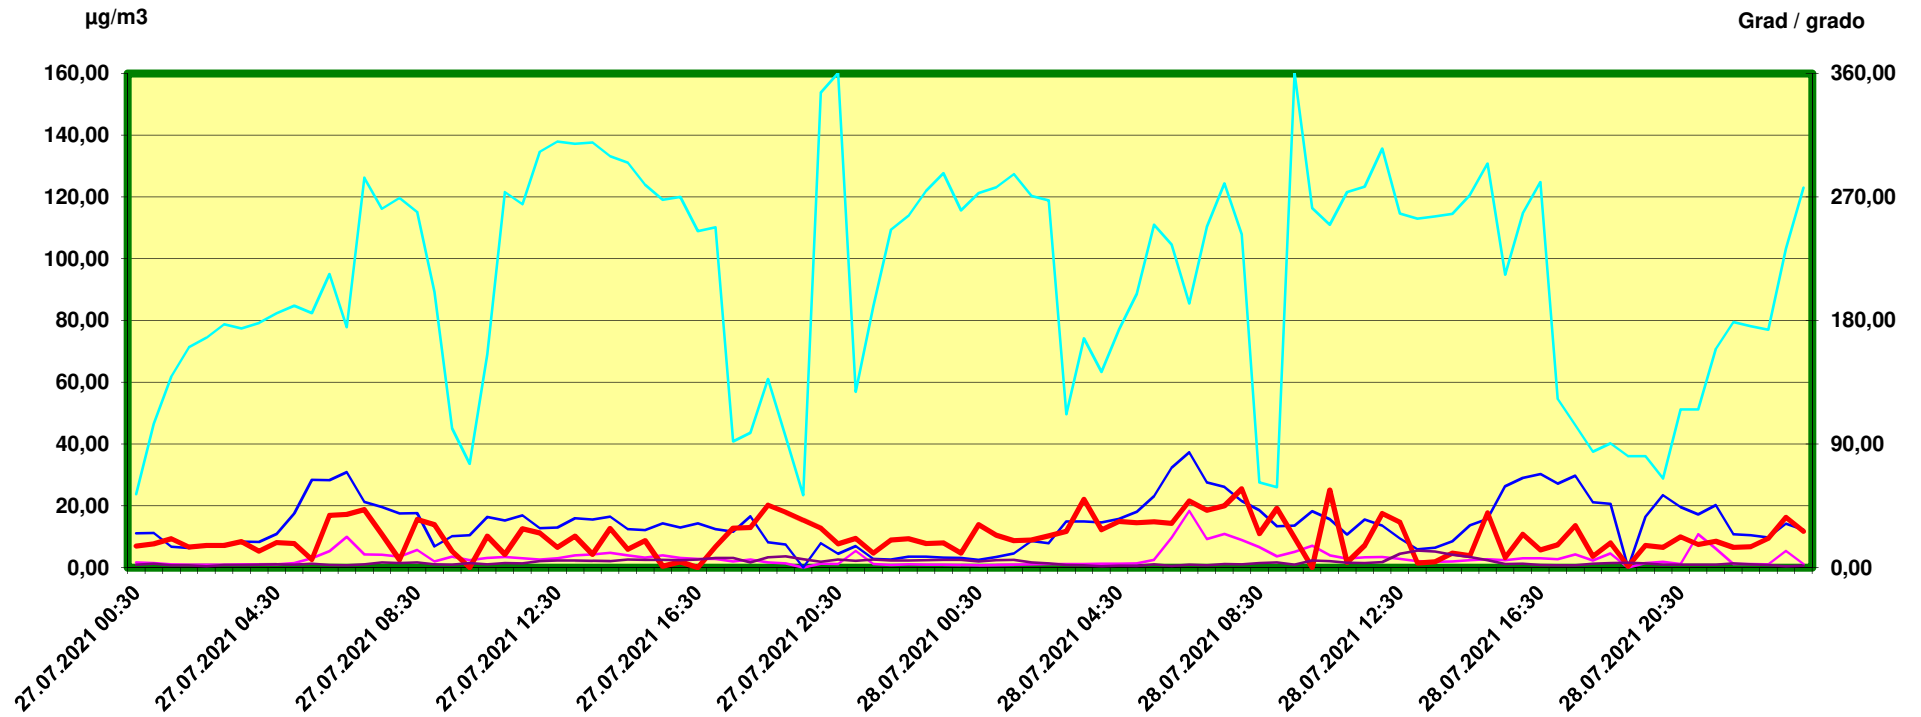

Innsbruck Frauenanger

Zeitraum / Periodo di tempo: 27-7-2021 00:30 - 28-7-2021 24:00

Unkorrigierte Werte / Valori non corretti