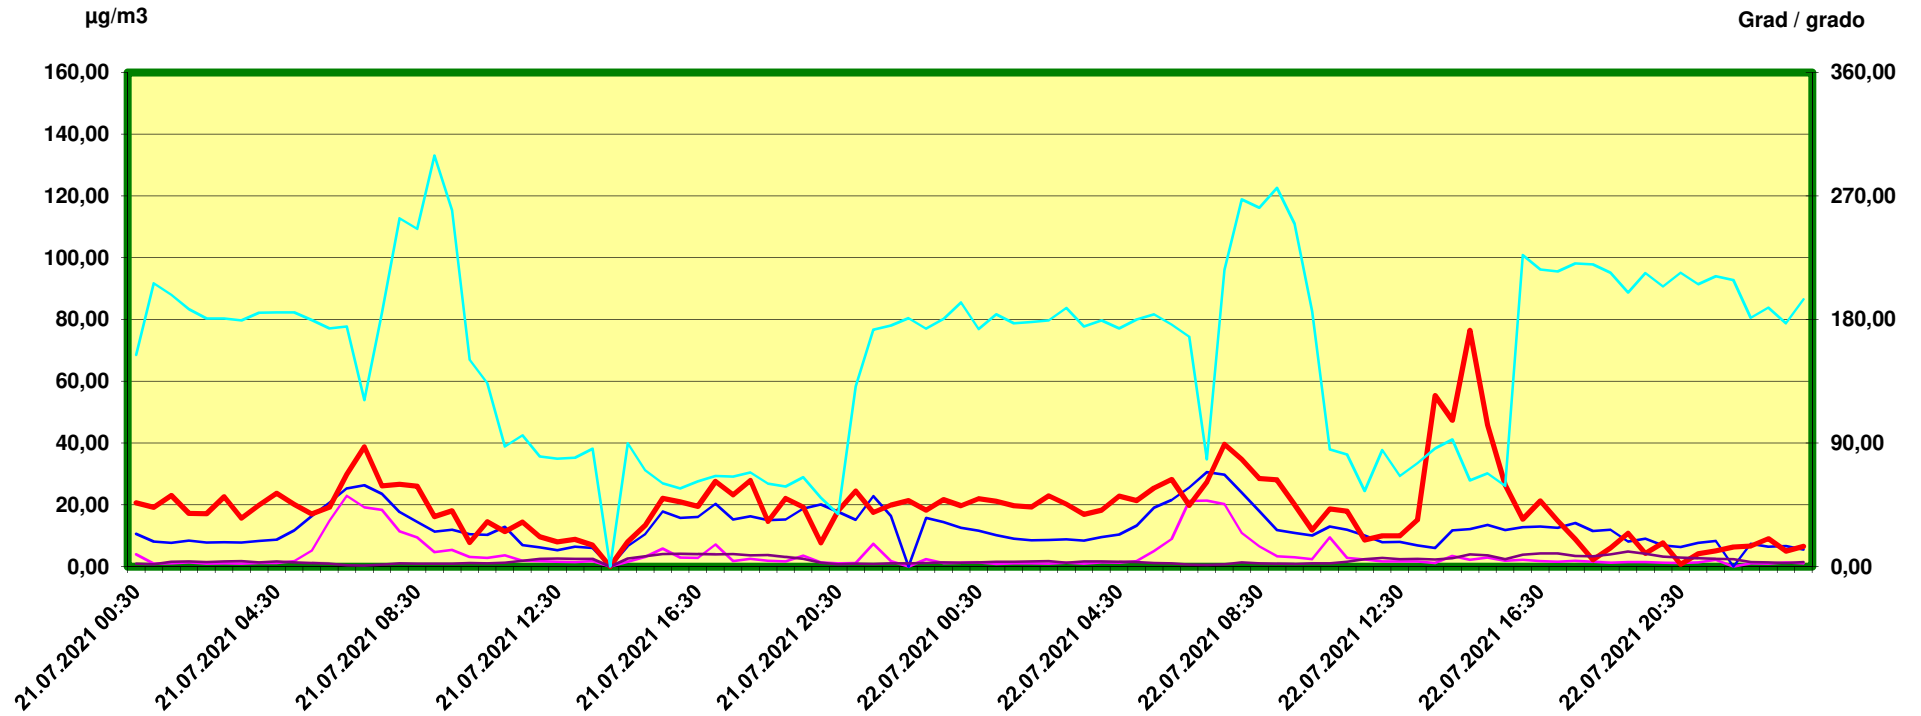

Innsbruck Frauenanger

Zeitraum / Periodo di tempo: 21-7-2021 00:30 - 22-7-2021 24:00

Unkorrigierte Werte / Valori non corretti