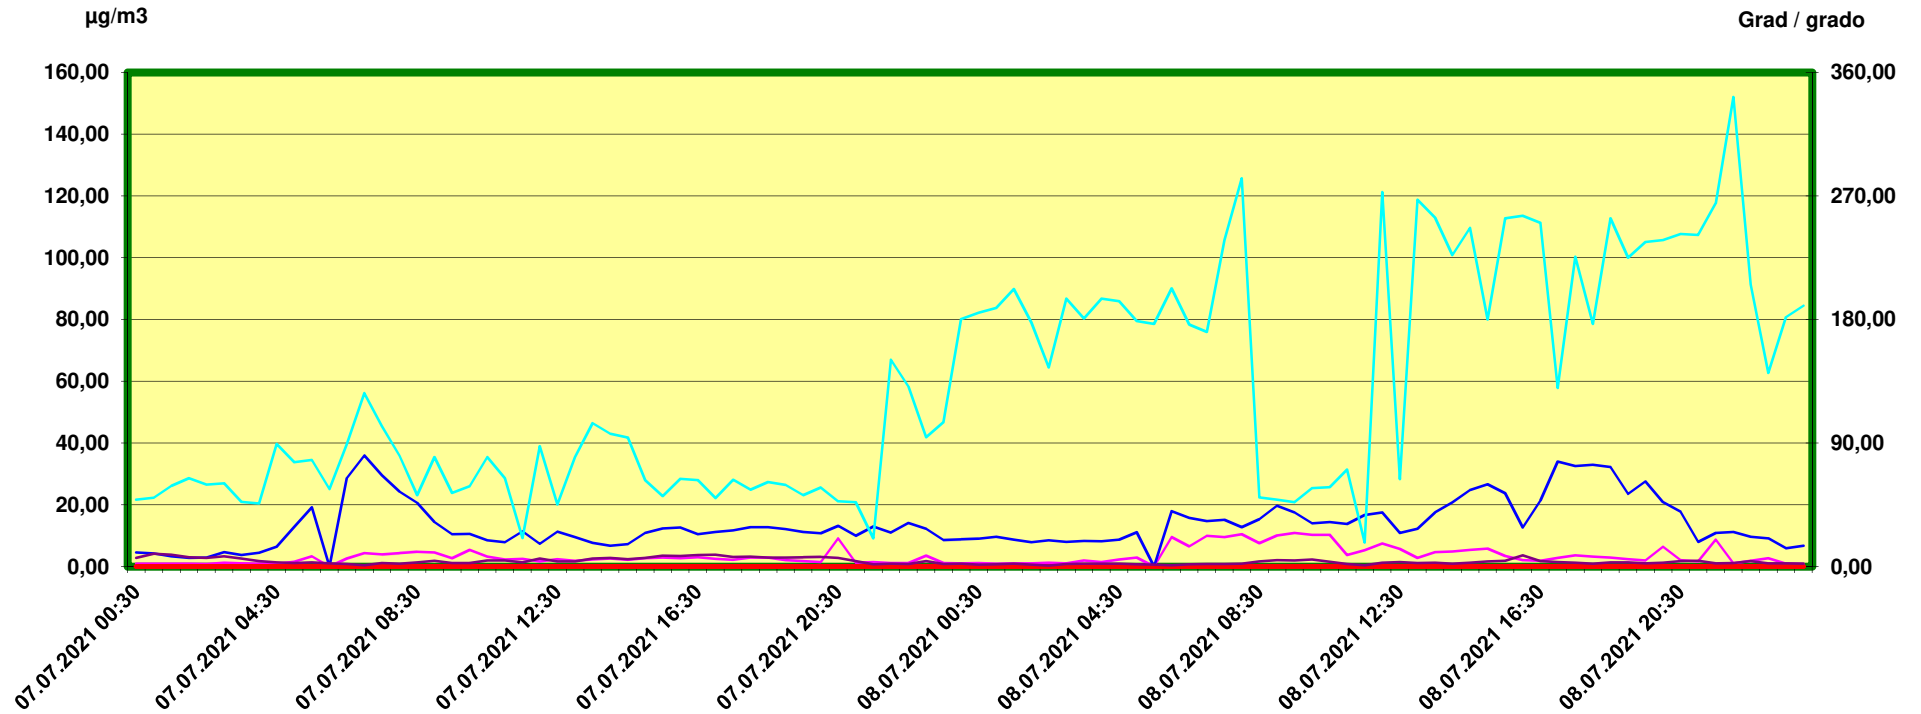

## Innsbruck Frauenanger

Zeitraum / Periodo di tempo: 7-7-2021 00:30 - 8-7-2021 24:00

Unkorrigierte Werte / Valori non corretti