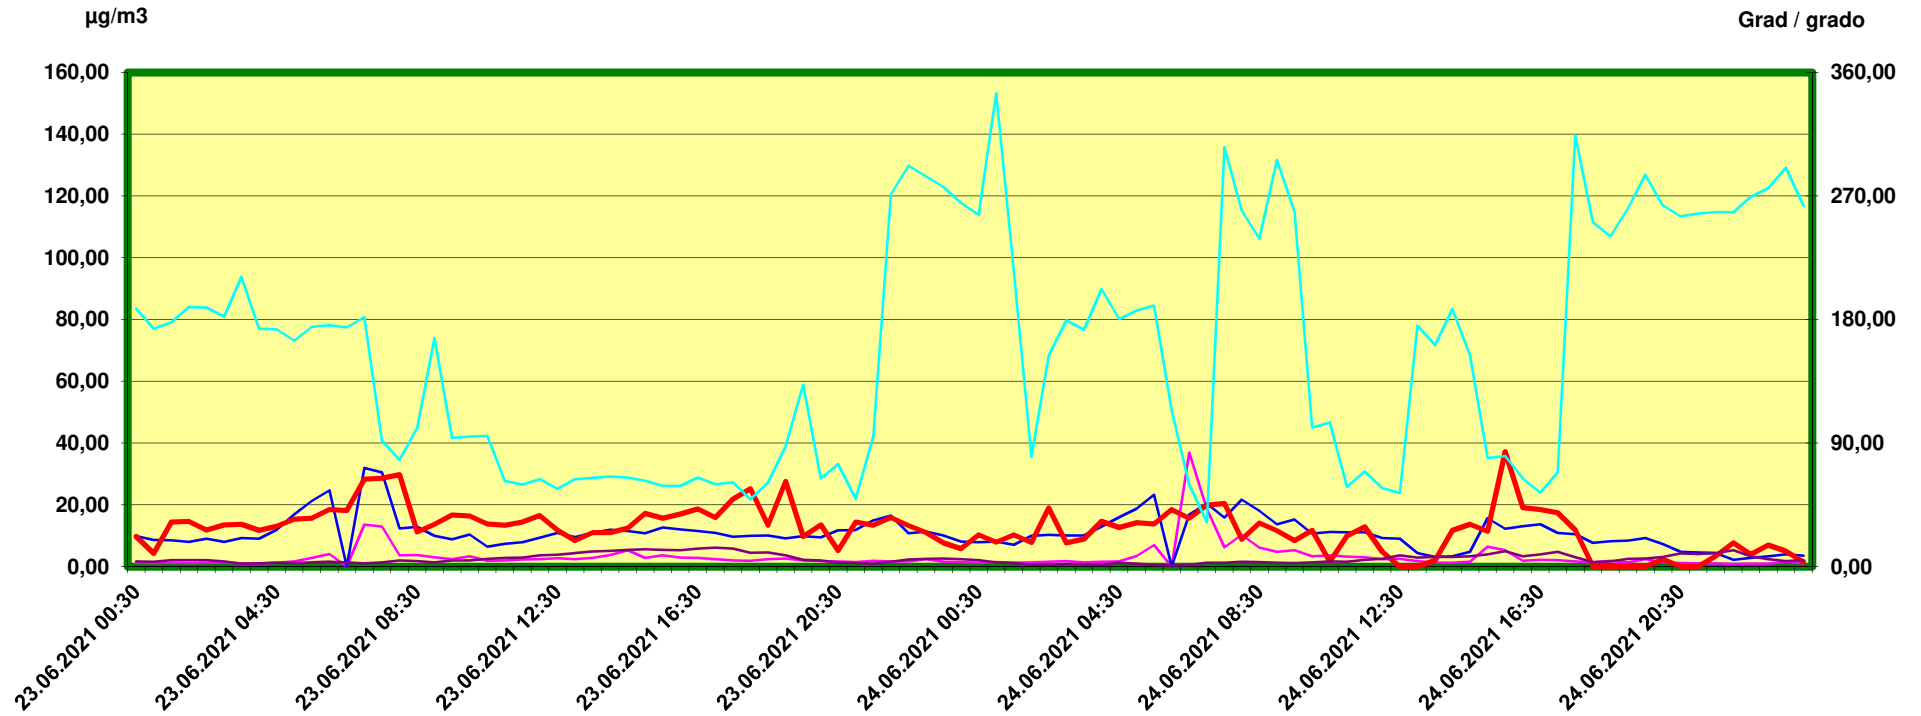

## Innsbruck Frauenanger

Zeitraum / Periodo di tempo: 23-6-2021 00:30 - 24-6-2021 24:00

Unkorrigierte Werte / Valori non corretti

<span style="color: magenta;">—</span> Stickstoffmonoxid - Monossido di azoto / ug/m3	<span style="color: blue;">—</span> Stickstoffdioxid - Biossido di azoto / ug/m3	<span style="color: red;">—</span> Feinstaub PM10 - Polveri sottili (diametro <10µm) / ug/m3
<span style="color: purple;">—</span> Windgeschwindigkeit (arithm.) - Velocità del vento / m/s	<span style="color: cyan;">—</span> Windrichtung (vekt.) - Direzione del vento / Grad	