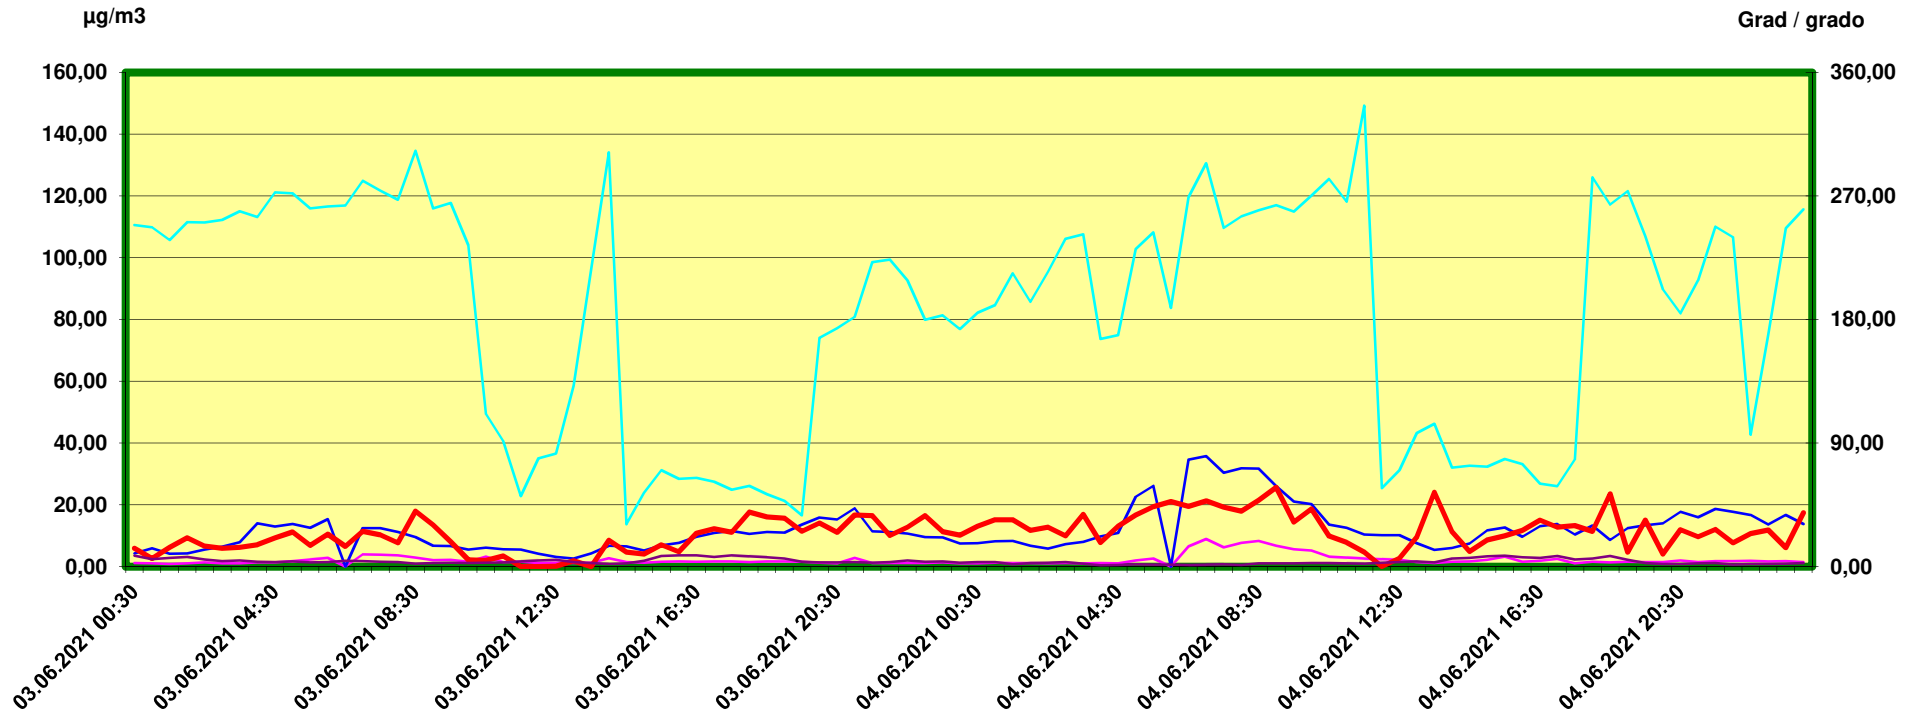

## Innsbruck Frauenanger

Zeitraum / Periodo di tempo: 3-6-2021 00:30 - 4-6-2021 24:00

Unkorrigierte Werte / Valori non corretti