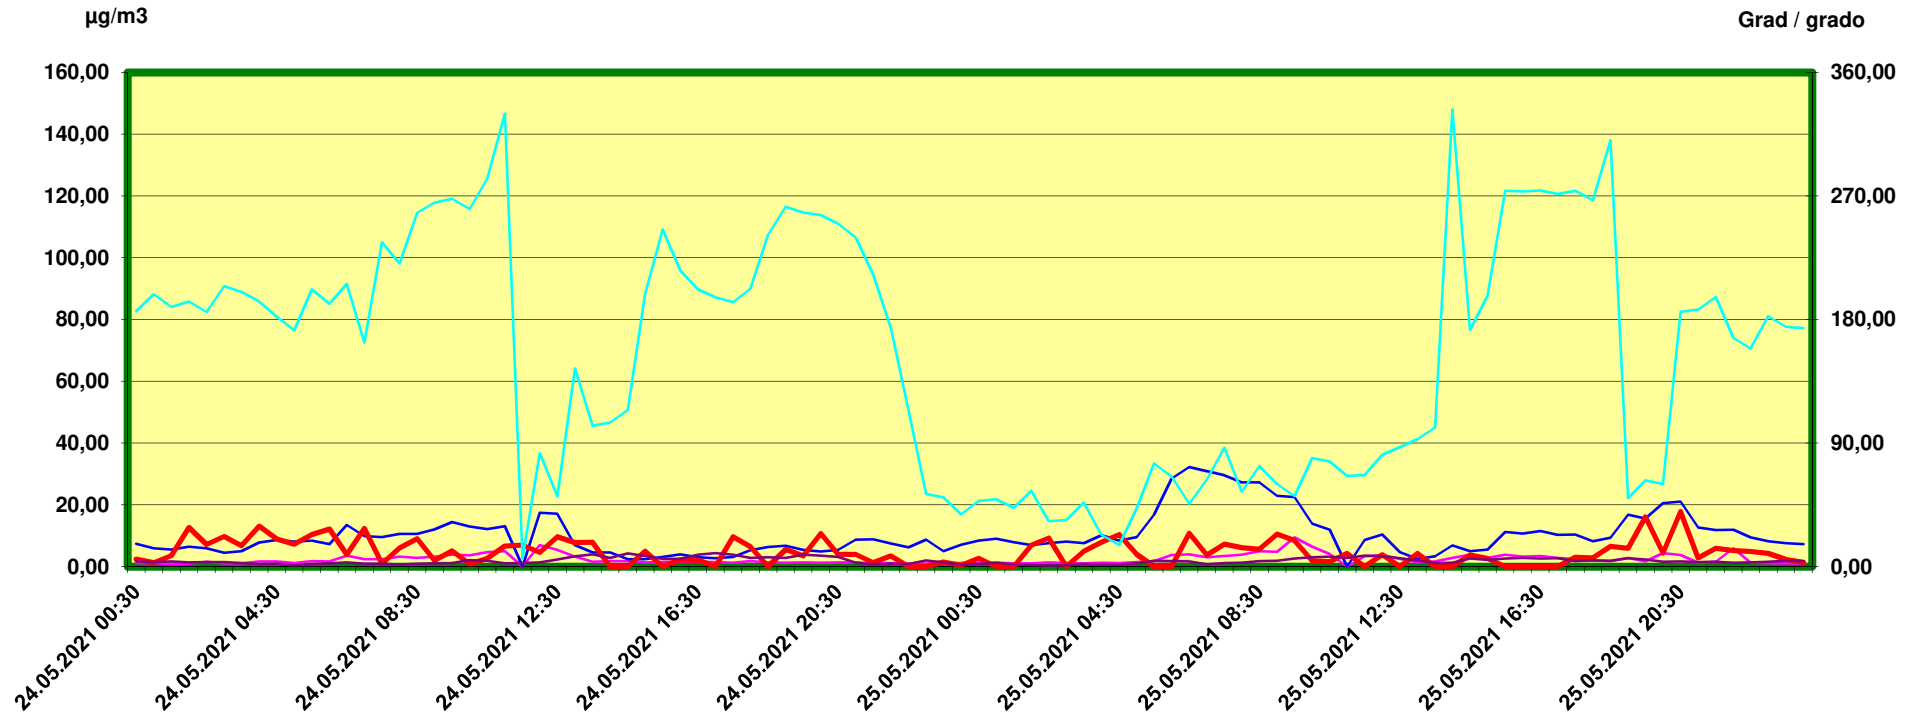

## Innsbruck Frauenanger

Zeitraum / Periodo di tempo: 24-5-2021 00:30 - 25-5-2021 24:00

Unkorrigierte Werte / Valori non corretti