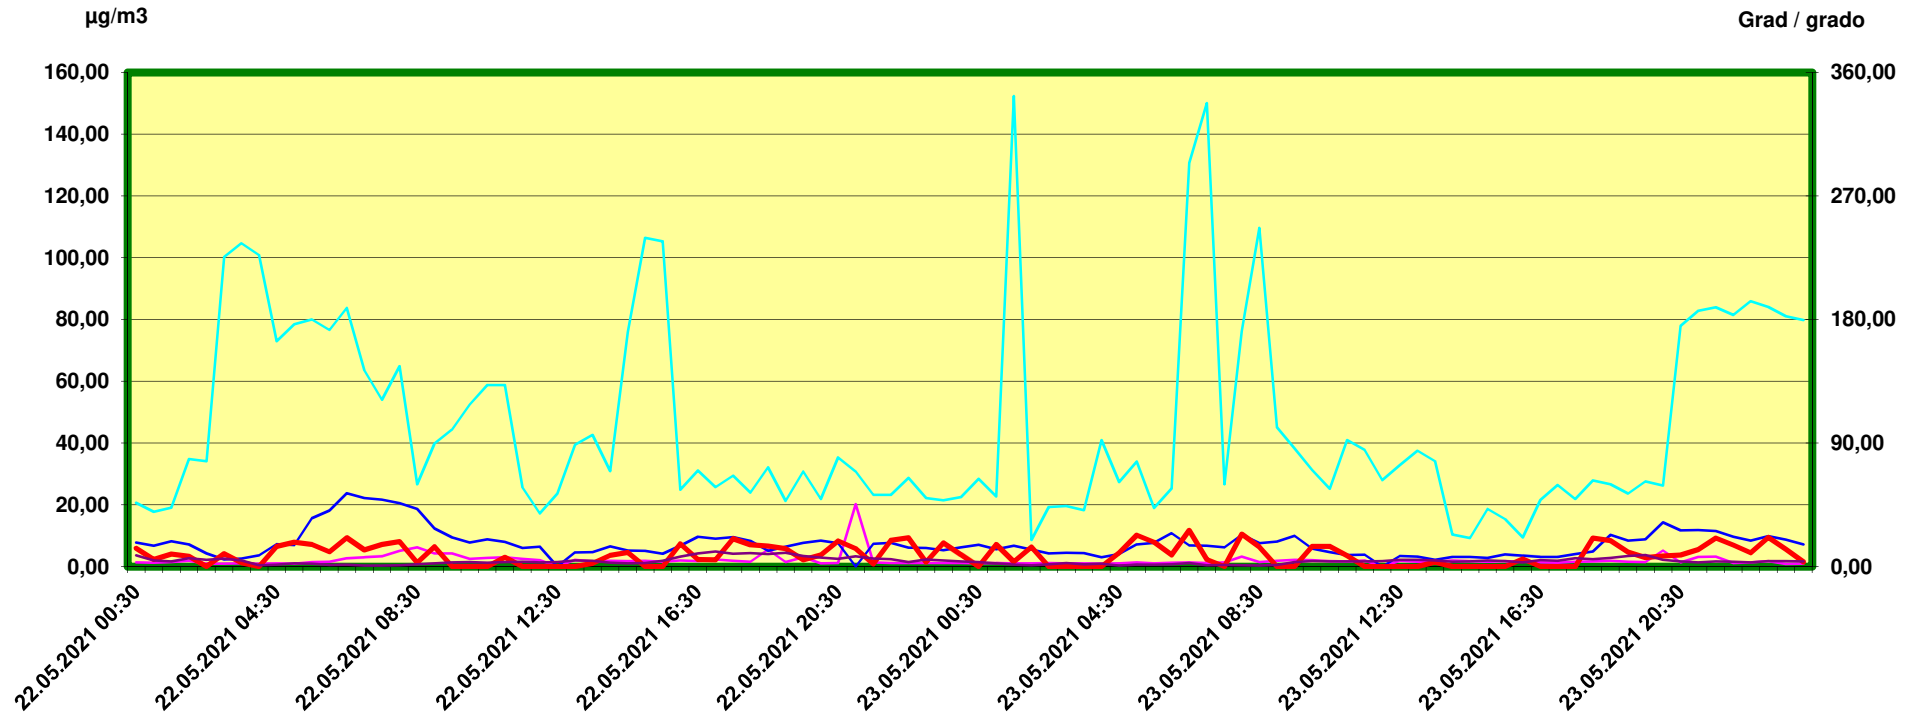

## Innsbruck Frauenanger

Zeitraum / Periodo di tempo: 22-5-2021 00:30 - 23-5-2021 24:00

Unkorrigierte Werte / Valori non corretti