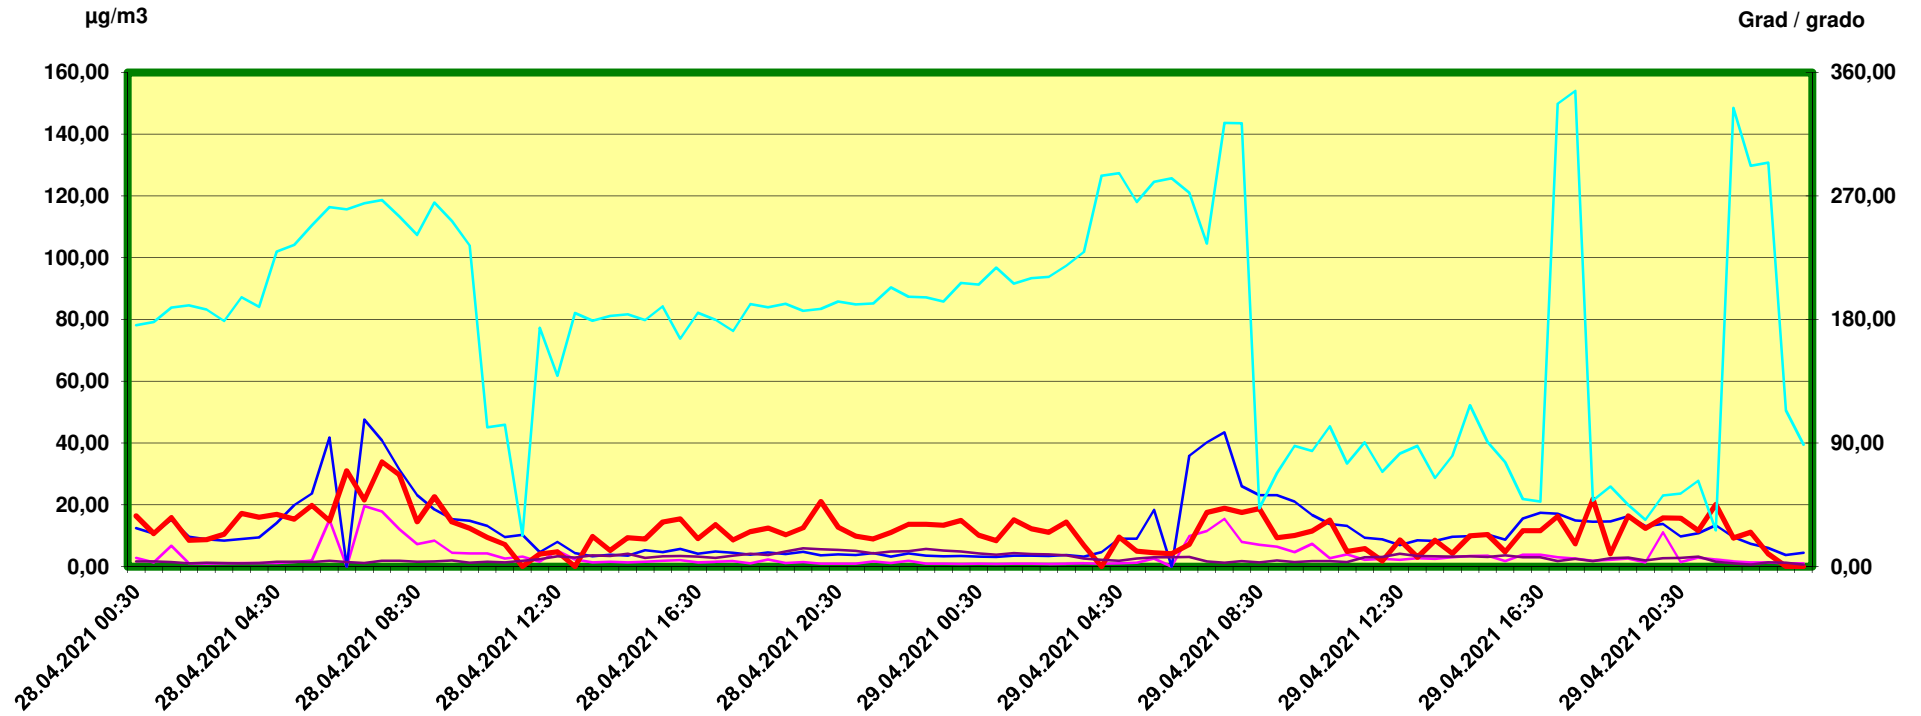

Innsbruck Frauenanger

Zeitraum / Periodo di tempo: 28-4-2021 00:30 - 29-4-2021 24:00

Unkorrigierte Werte / Valori non corretti