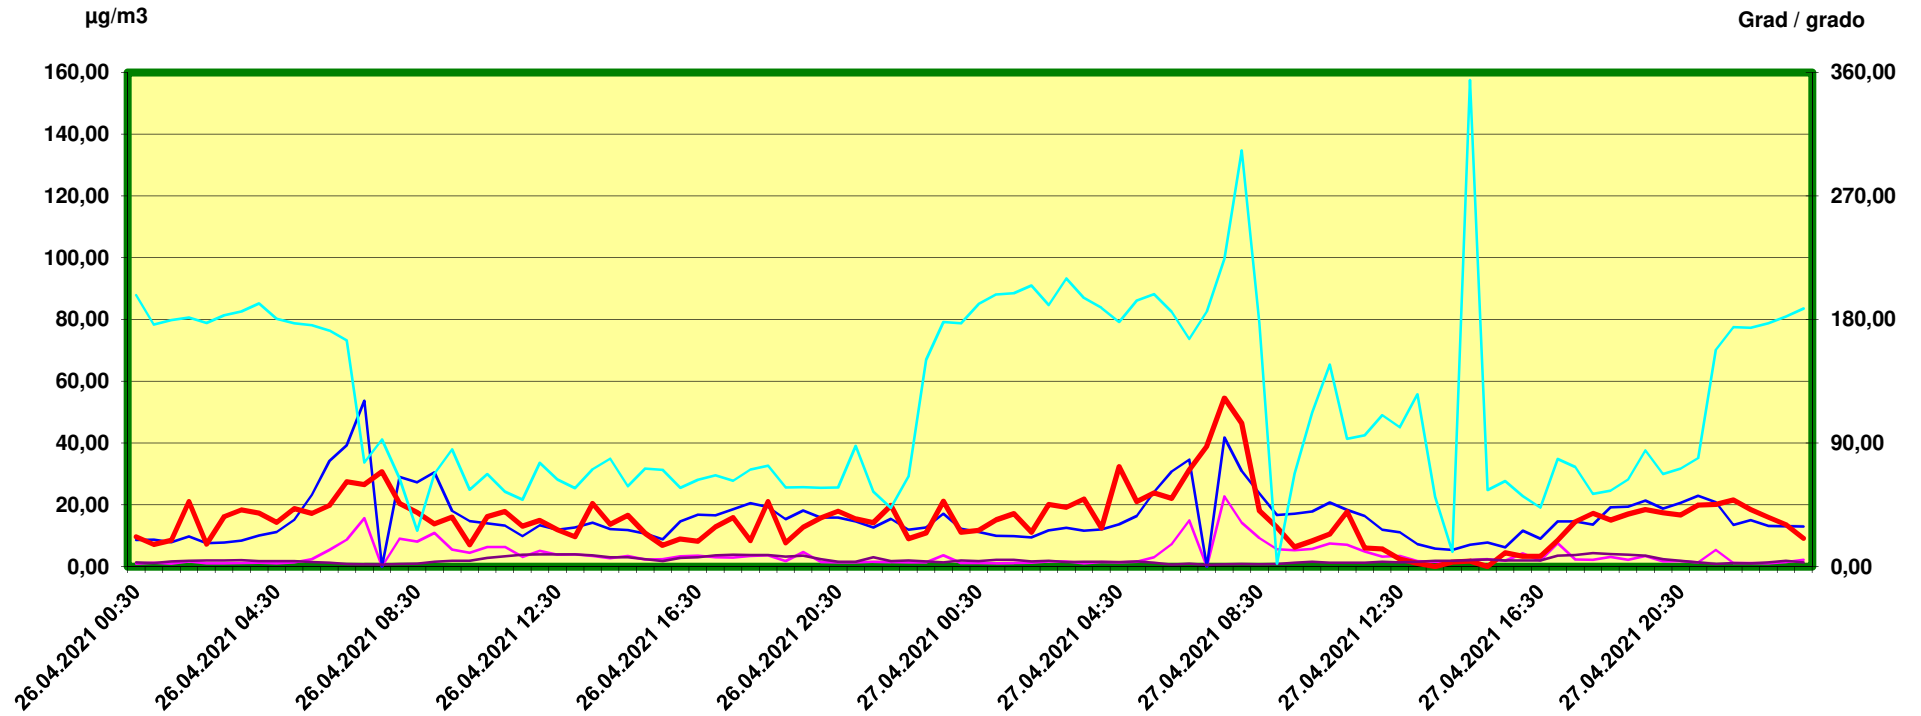

## Innsbruck Frauenanger

Zeitraum / Periodo di tempo: 26-4-2021 00:30 - 27-4-2021 24:00

Unkorrigierte Werte / Valori non corretti