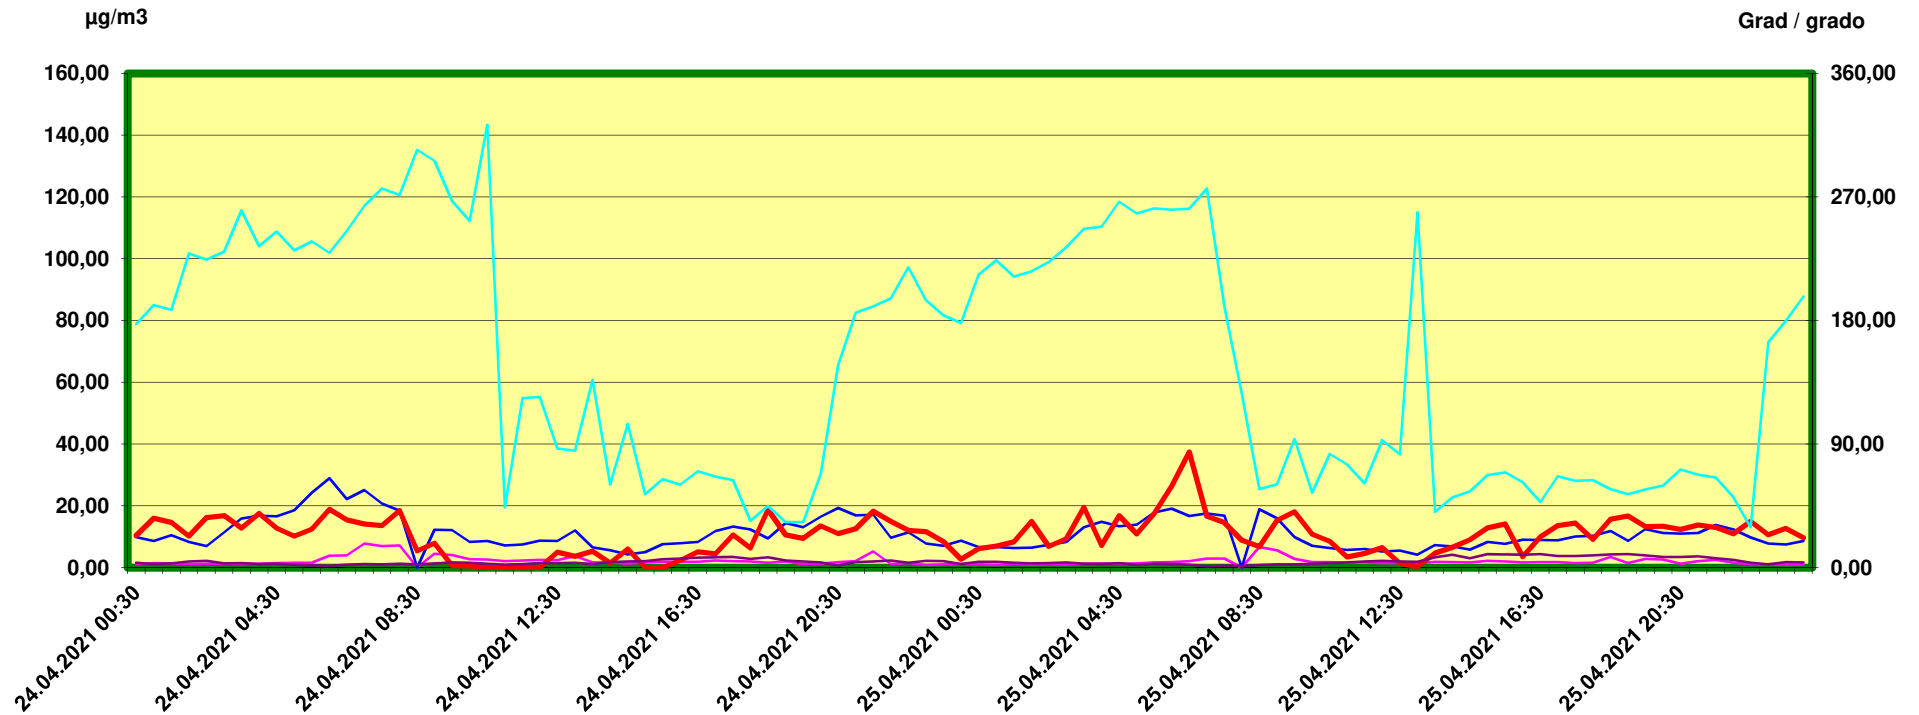

Innsbruck Frauenanger

Zeitraum / Periodo di tempo: 24-4-2021 00:30 - 25-4-2021 24:00

Unkorrigierte Werte / Valori non corretti