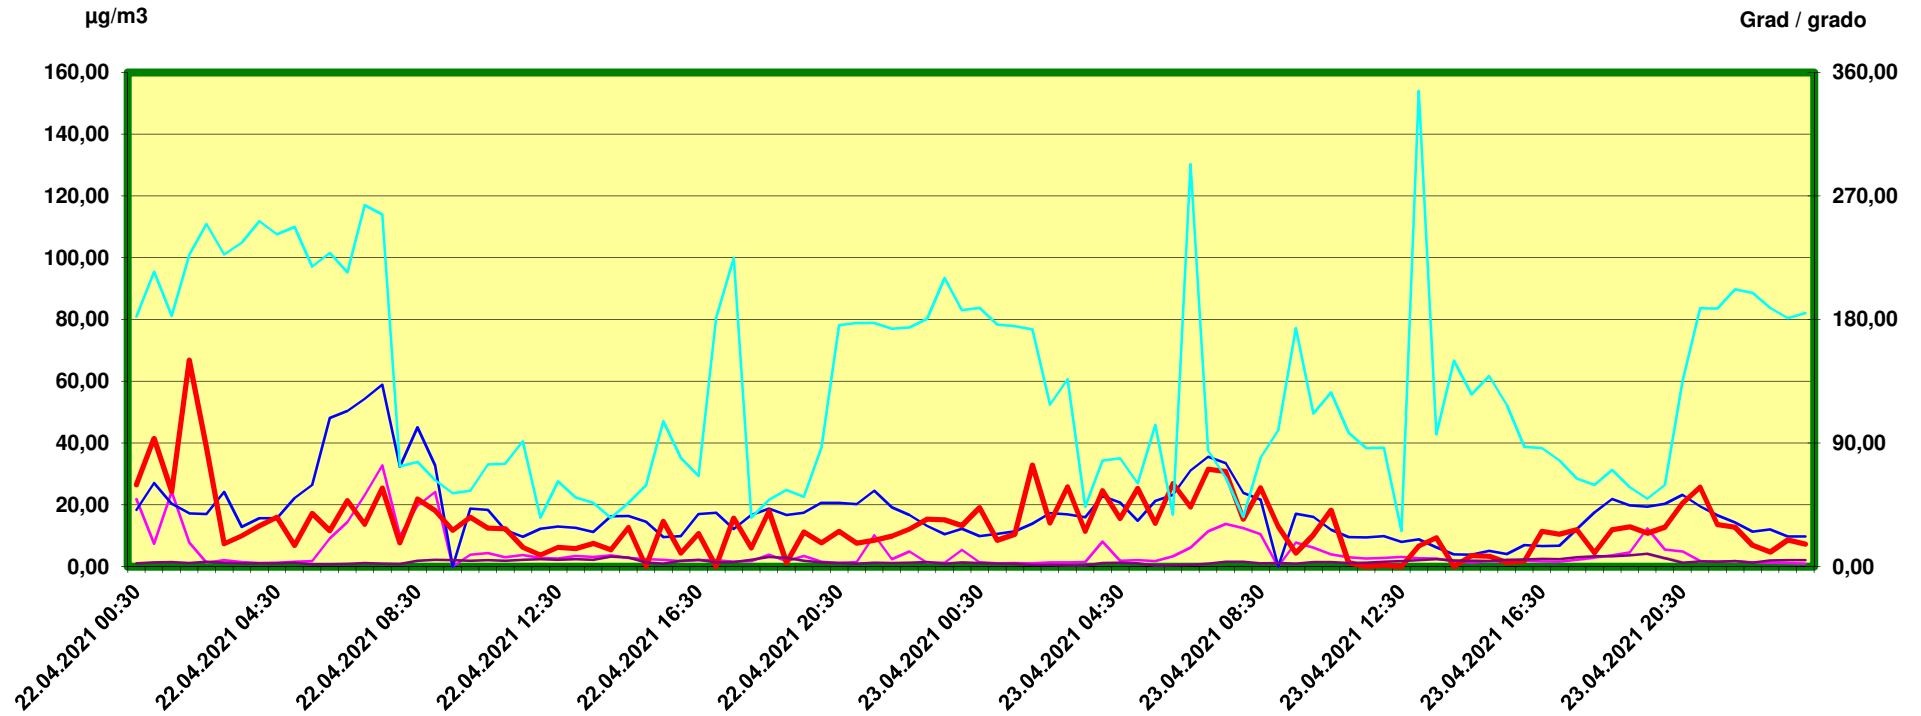

Innsbruck Frauenanger

Zeitraum / Periodo di tempo: 22-4-2021 00:30 - 23-4-2021 24:00

Unkorrigierte Werte / Valori non corretti