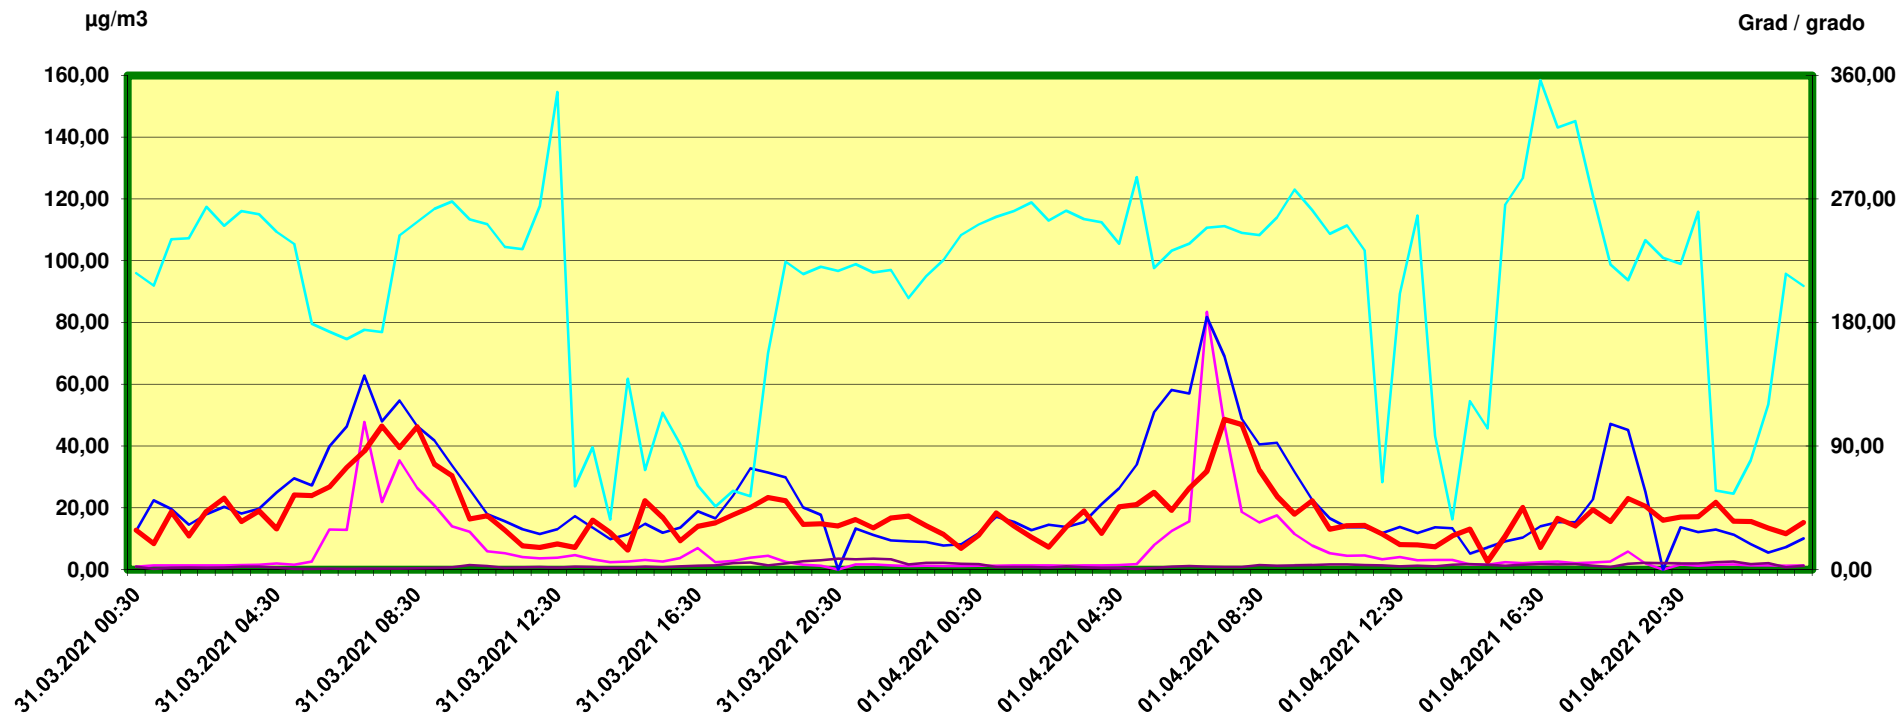

## Innsbruck Frauenanger

Zeitraum / Periodo di tempo: 31-3-2021 00:30 - 1-4-2021 24:00

Unkorrigierte Werte / Valori non corretti