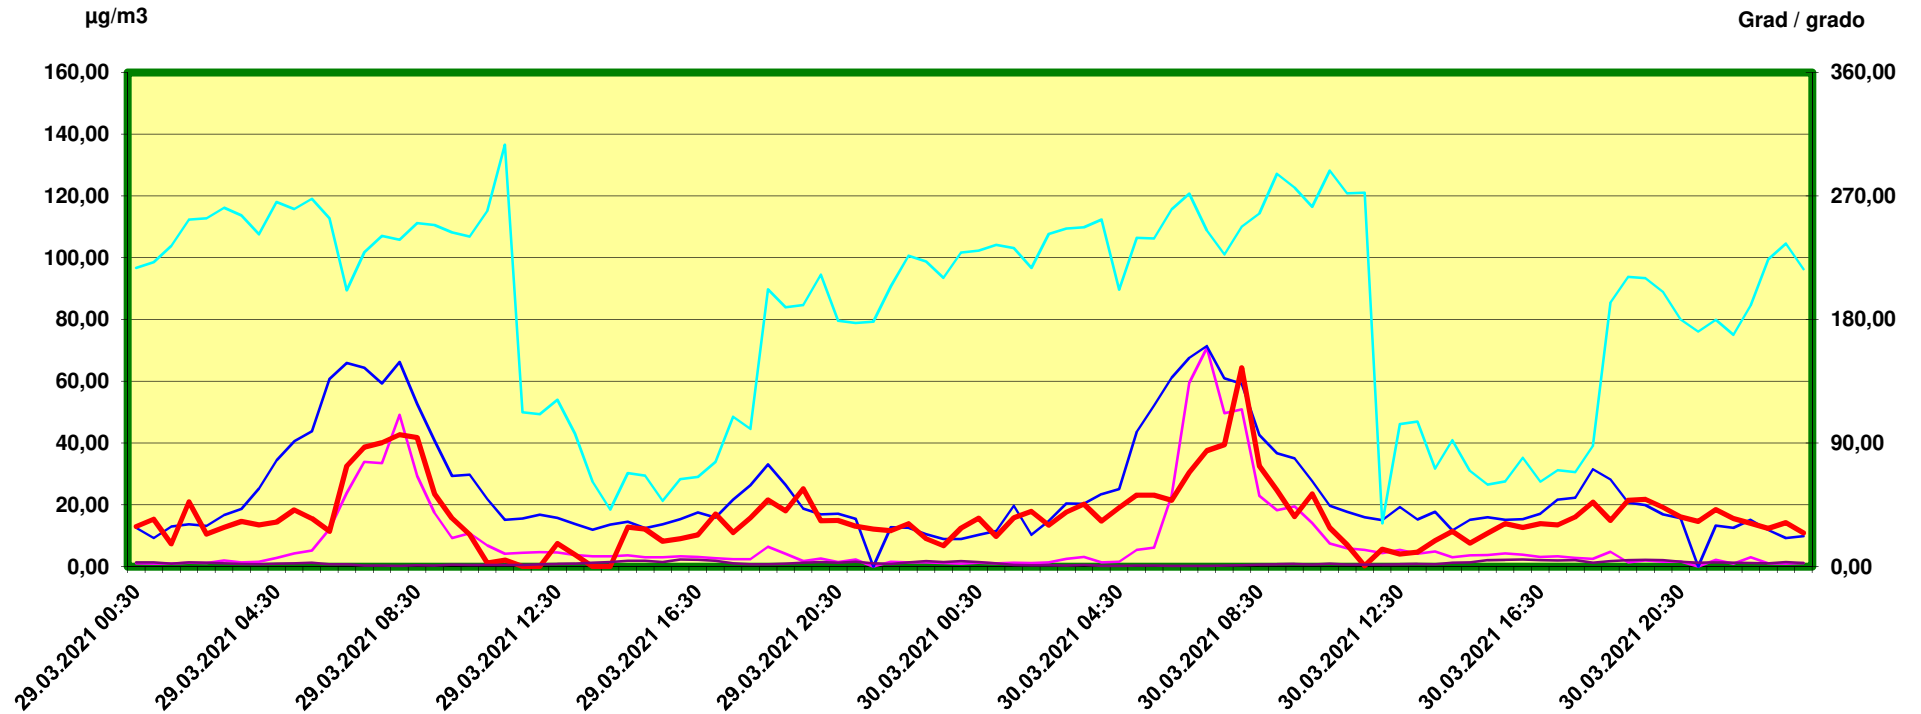

Innsbruck Frauenanger

Zeitraum / Periodo di tempo: 29-3-2021 00:30 - 30-3-2021 24:00

Unkorrigierte Werte / Valori non corretti