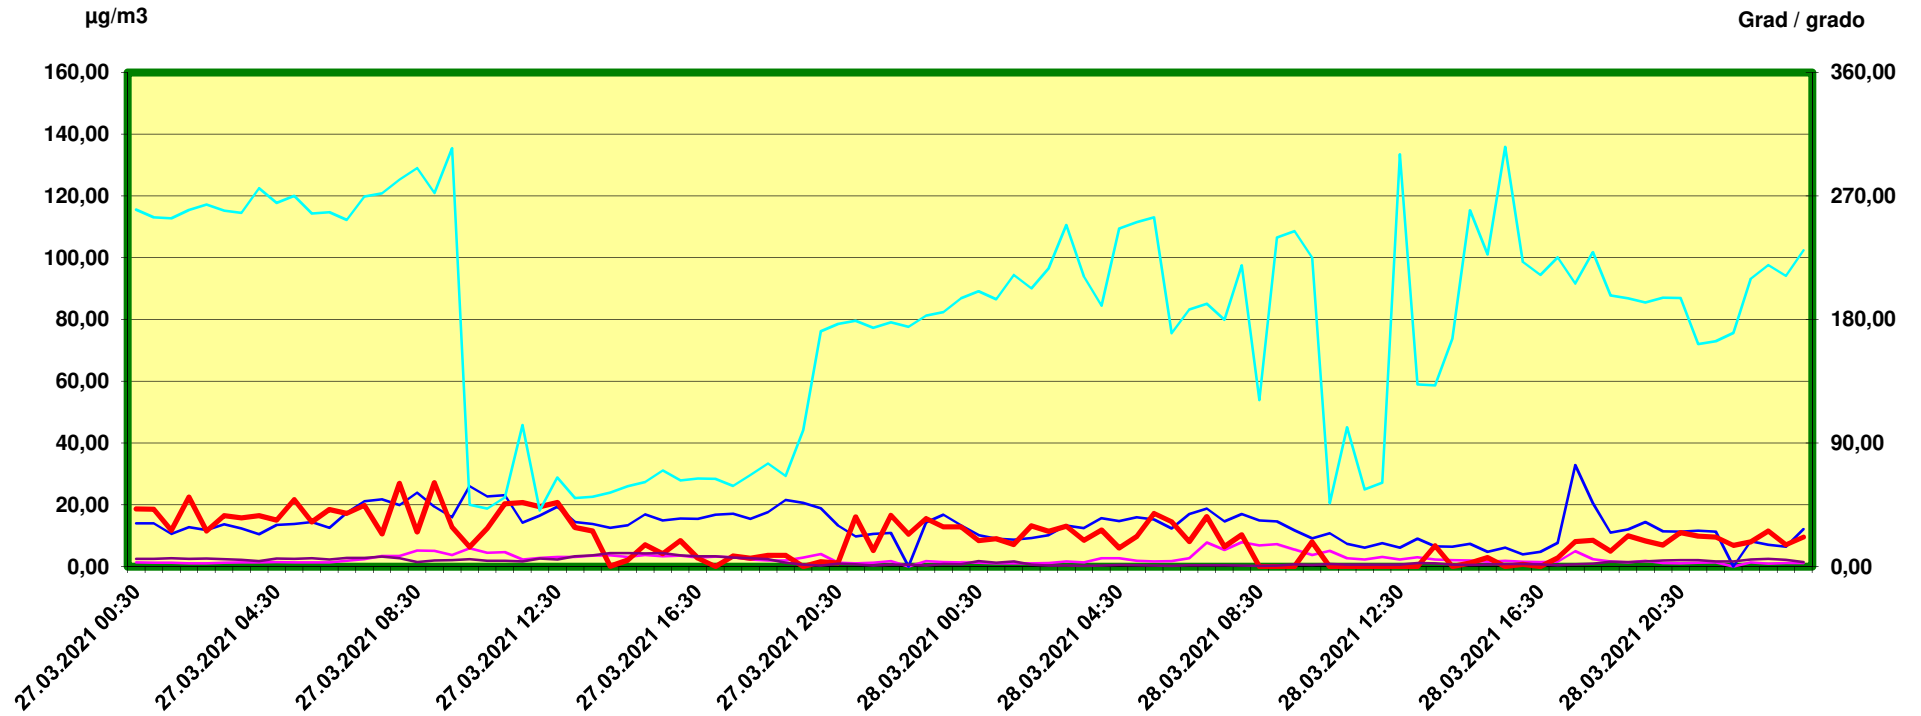

Innsbruck Frauenanger

Zeitraum / Periodo di tempo: 27-3-2021 00:30 - 28-3-2021 24:00

Unkorrigierte Werte / Valori non corretti