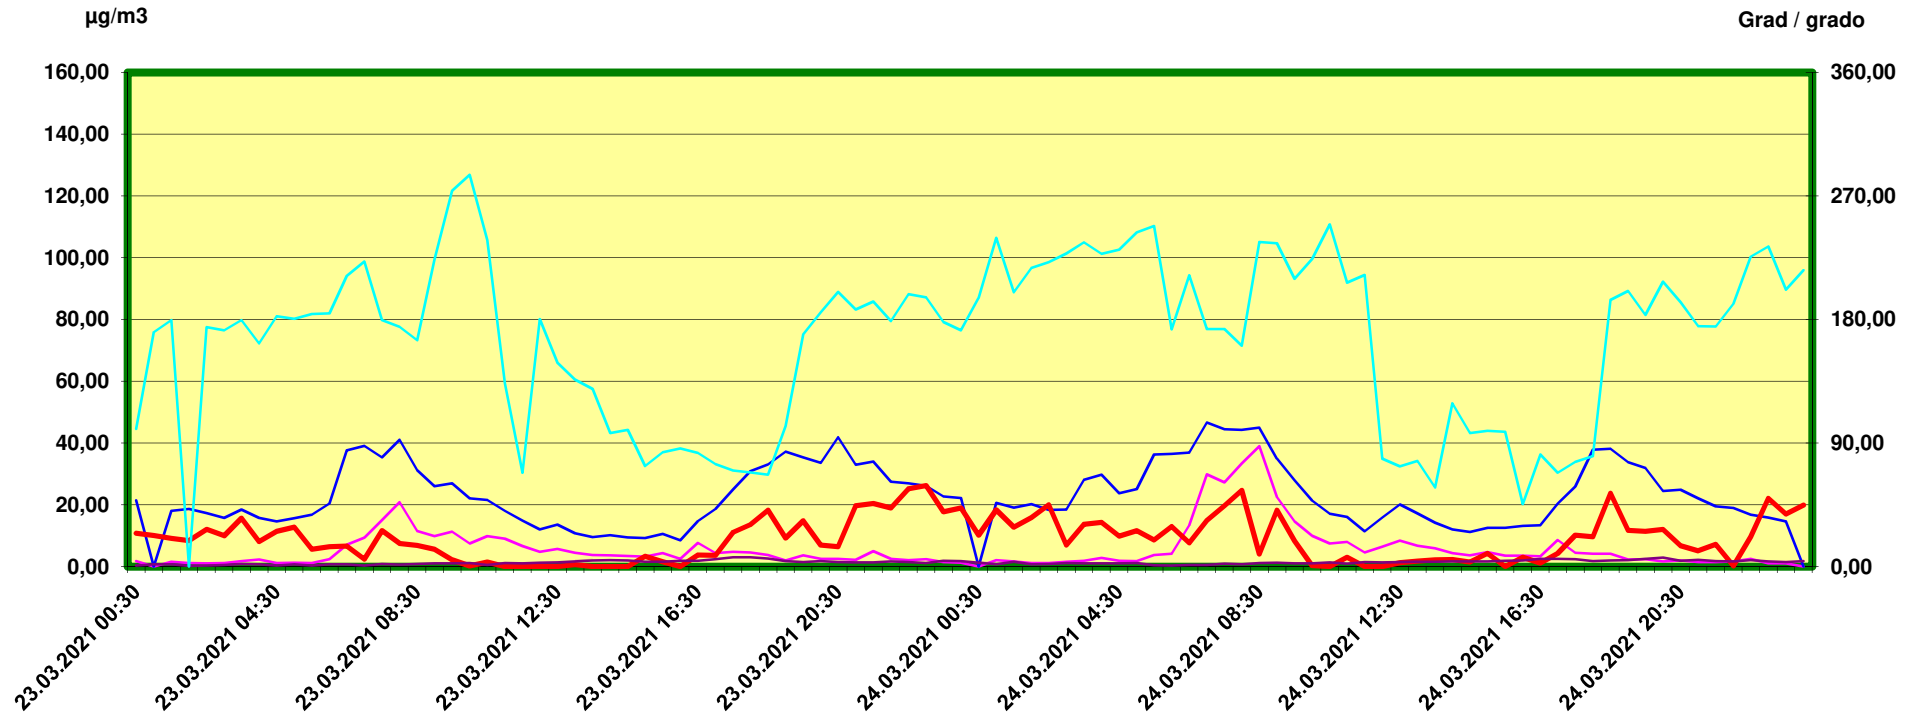

Innsbruck Frauenanger

Zeitraum / Periodo di tempo: 23-3-2021 00:30 - 24-3-2021 24:00

Unkorrigierte Werte / Valori non corretti