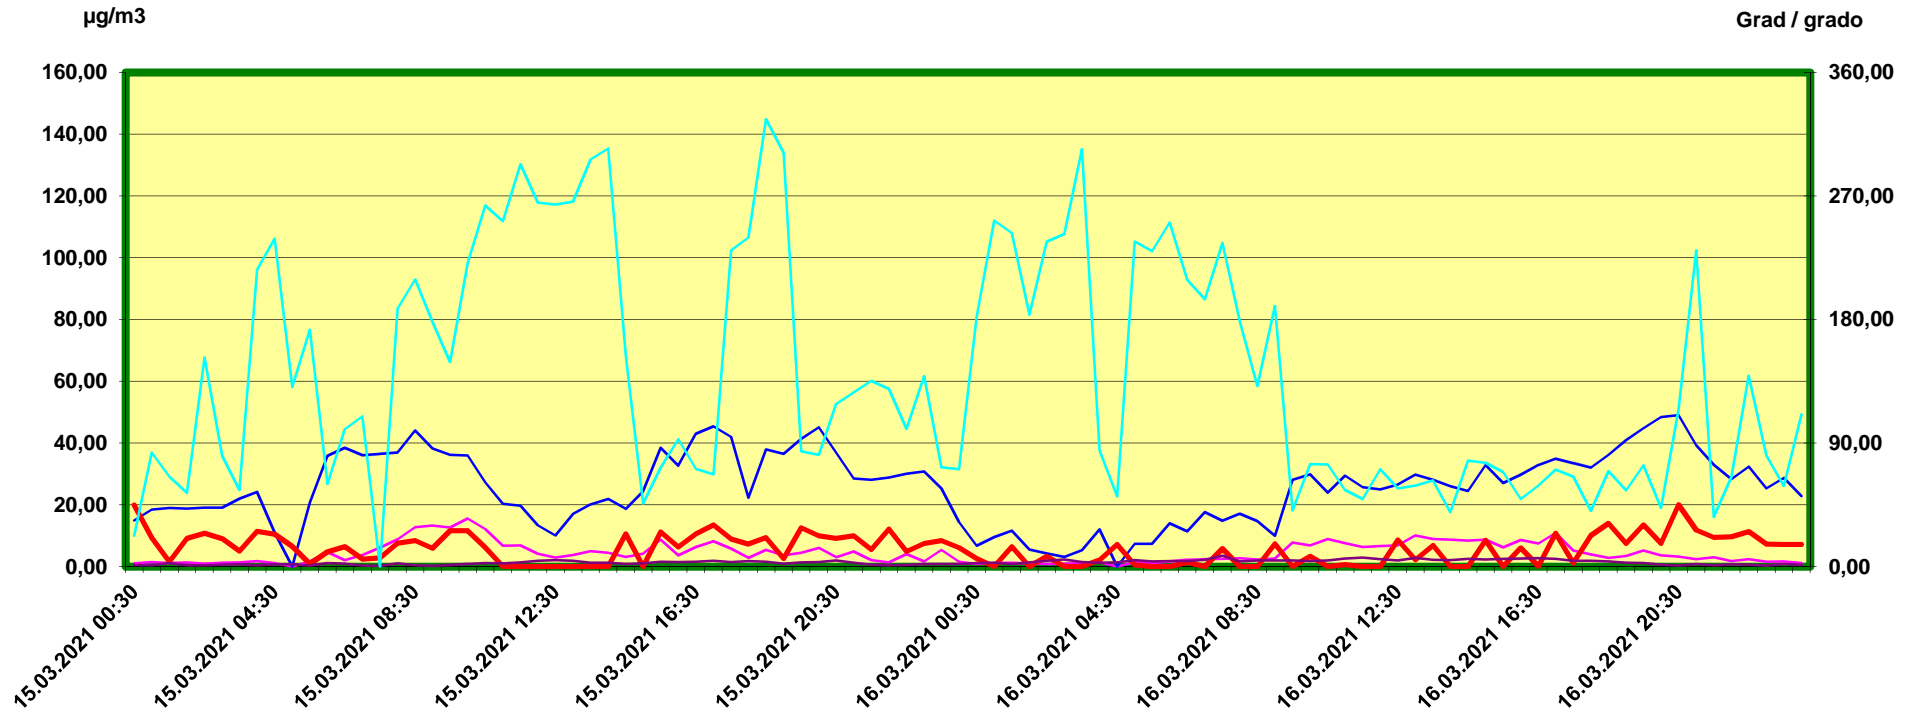

## Innsbruck Frauenanger

Zeitraum / Periodo di tempo: 15-3-2021 00:30 - 16-3-2021 24:00

Unkorrigierte Werte / Valori non corretti