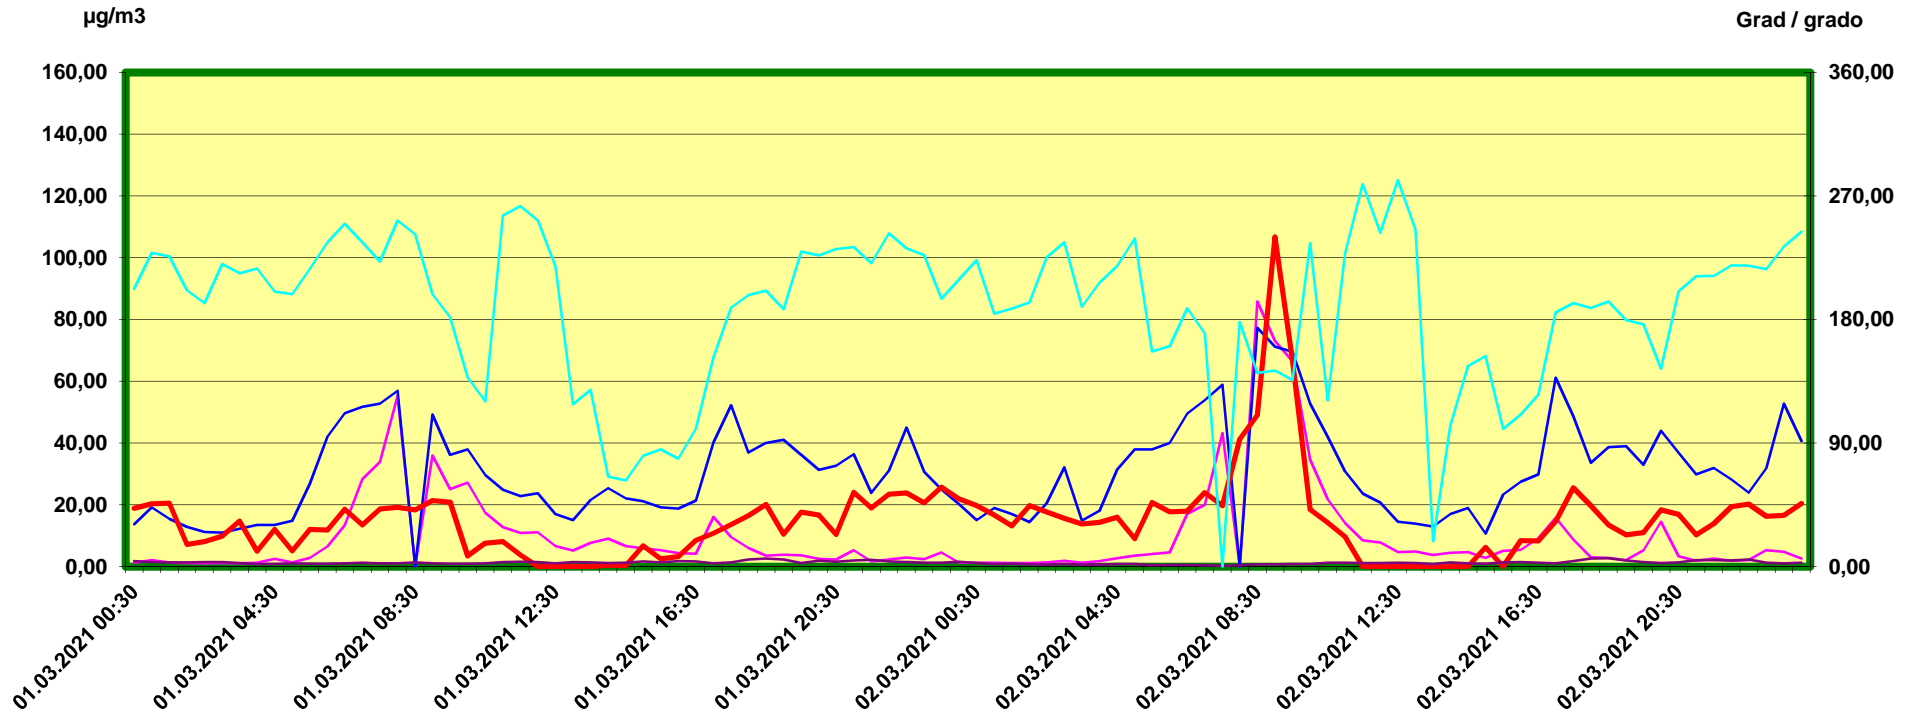

# Innsbruck Frauenanger

Zeitraum / Periodo di tempo: 1-3-2021 00:30 - 2-3-2021 24:00

Unkorrigierte Werte / Valori non corretti