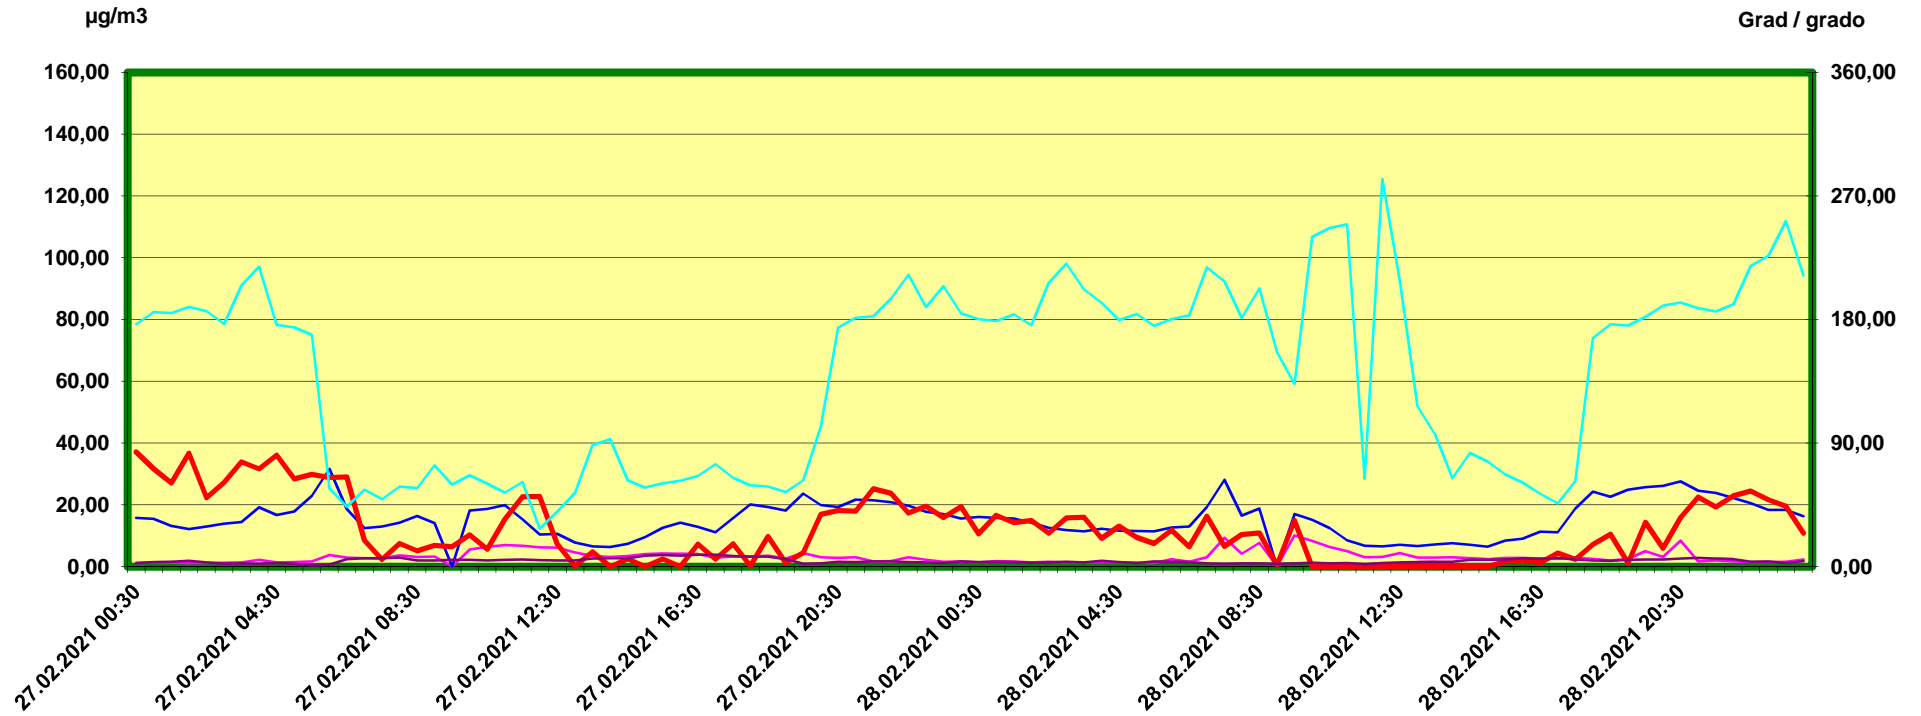

Innsbruck Frauenanger

Zeitraum / Periodo di tempo: 27-2-2021 00:30 - 28-3-2021 24:00

Unkorrigierte Werte / Valori non corretti